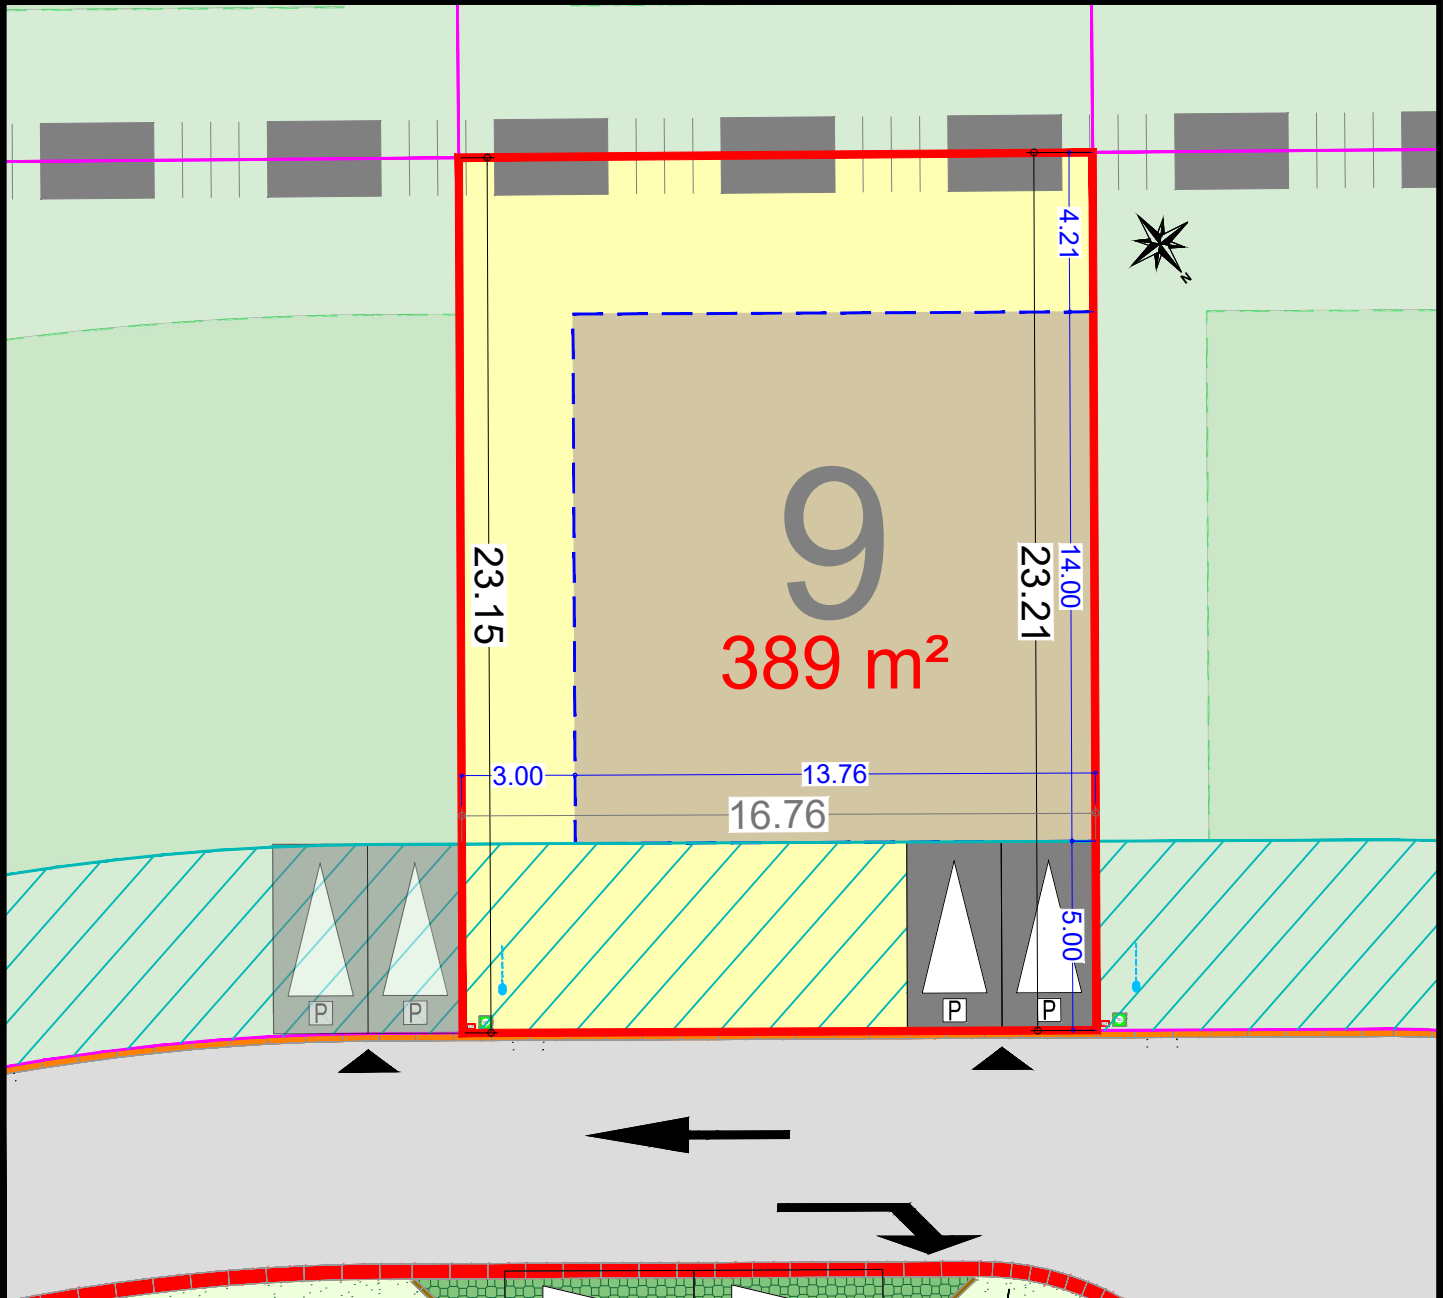

SAINS EN GOHELLE
Résidence "Les Alouettes"
Avenue François Mitterrand

Plan de la parcelle
Ech. : 1/200 - A4

Scannez pour plus
d'informations

LOT
9
Tranche 1

- Zone d'implantation de la construction
- Zone non constructible
- Accès à la parcelle
- Construction en limite obligatoire