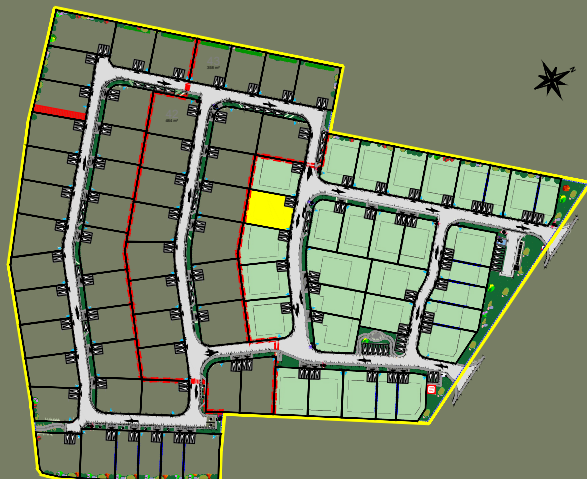

SAINS EN GOHELLE
Résidence "Les Alouettes"
Avenue François Mitterrand

Plan de la parcelle
Ech. : 1/200 - A4

Scannez pour plus
d'informations

LOT
9
Tranche 1

- Zone d'implantation de la construction
- Zone non constructible
- Accès à la parcelle
- Construction en limite obligatoire