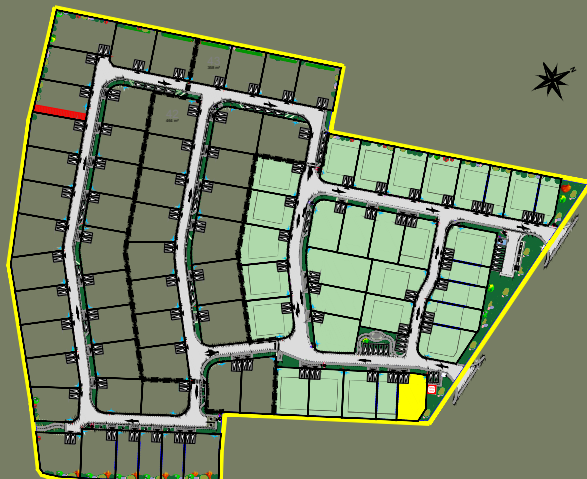

SAINS EN GOHELLE
Résidence "Les Alouettes"
Avenue François Mitterrand

Plan de la parcelle
Ech. : 1/200 - A4

Scannez pour plus
d'informations

LOT
1
Tranche 1

- Zone d'implantation de la construction
- Zone non constructible
- Accès à la parcelle
- Construction en limite obligatoire