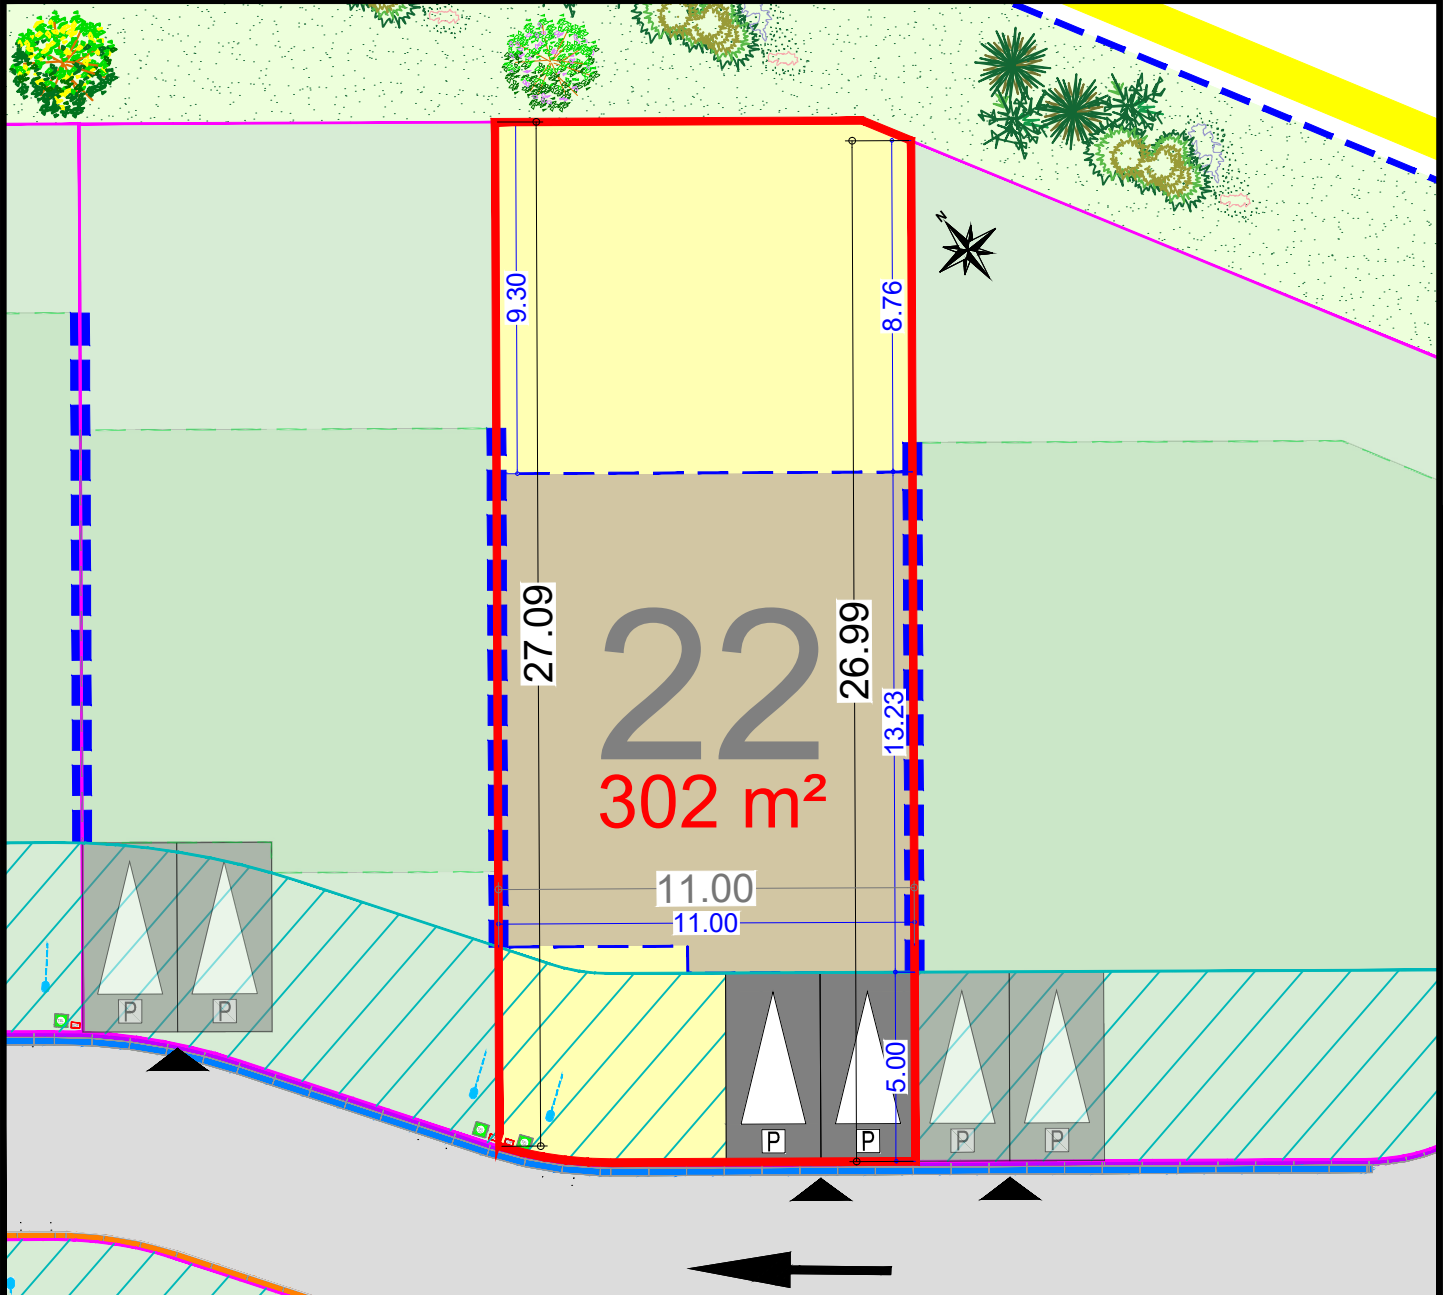

SAINS EN GOHELLE
Résidence "Les Alouettes"
Avenue François Mitterrand

Plan de la parcelle
Ech. : 1/200 - A4

Scannez pour plus
d'informations

LOT
22
Tranche 1

- Zone d'implantation de la construction
- Zone non constructible
- Accès à la parcelle
- Construction en limite obligatoire