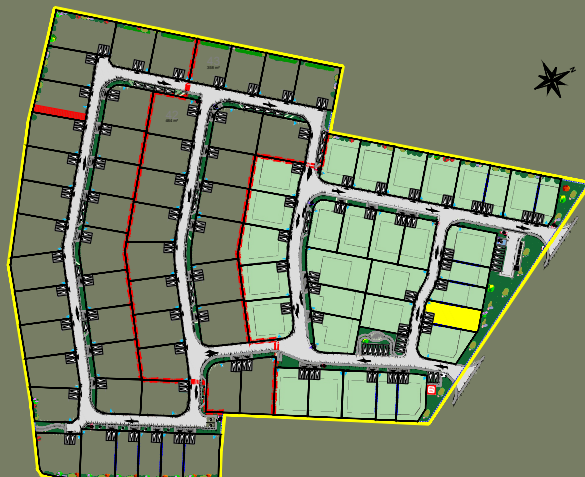

SAINS EN GOHELLE
Résidence "Les Alouettes"
Avenue François Mitterrand

Plan de la parcelle
Ech. : 1/200 - A4

Scannez pour plus
d'informations

LOT
22
Tranche 1

- Zone d'implantation de la construction
- Zone non constructible
- Accès à la parcelle
- Construction en limite obligatoire