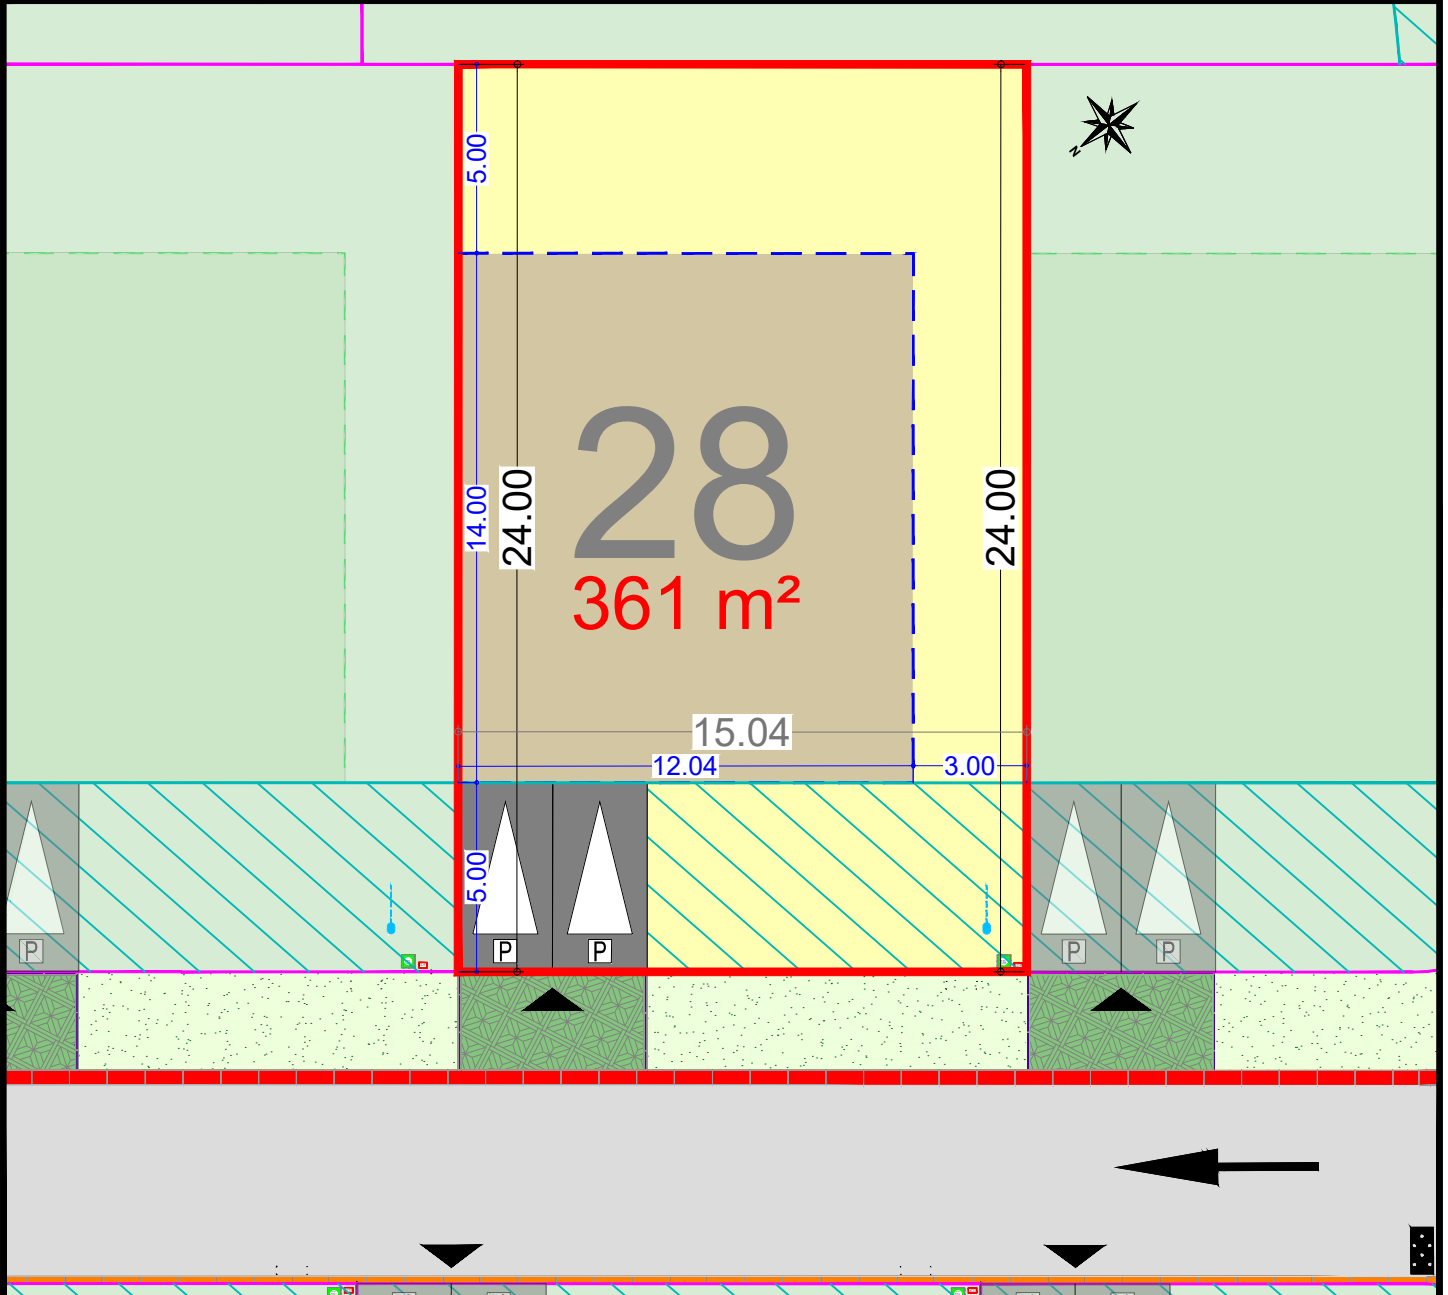

SAINS EN GOHELLE
Résidence "Les Alouettes"
Avenue François Mitterrand

Plan de la parcelle
Ech. : 1/200 - A4

Scannez pour plus
d'informations

LOT
28
Tranche 1

- Zone d'implantation de la construction
- Zone non constructible
- Accès à la parcelle
- Construction en limite obligatoire