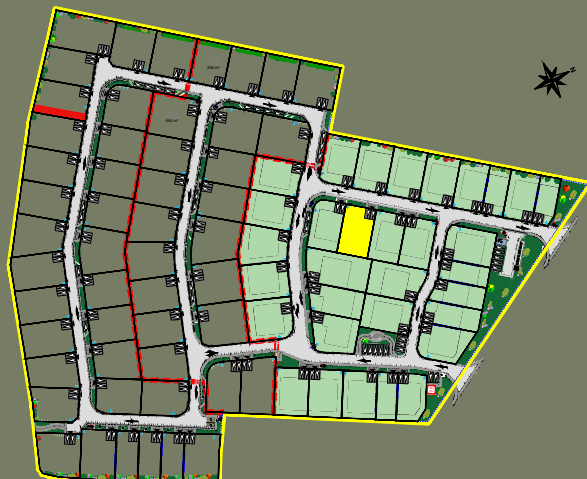

SAINS EN GOHELLE
Résidence "Les Alouettes"
Avenue François Mitterrand

Plan de la parcelle
Ech. : 1/200 - A4

Scannez pour plus
d'informations

LOT
28
Tranche 1

- Zone d'implantation de la construction
- Zone non constructible
- Accès à la parcelle
- Construction en limite obligatoire