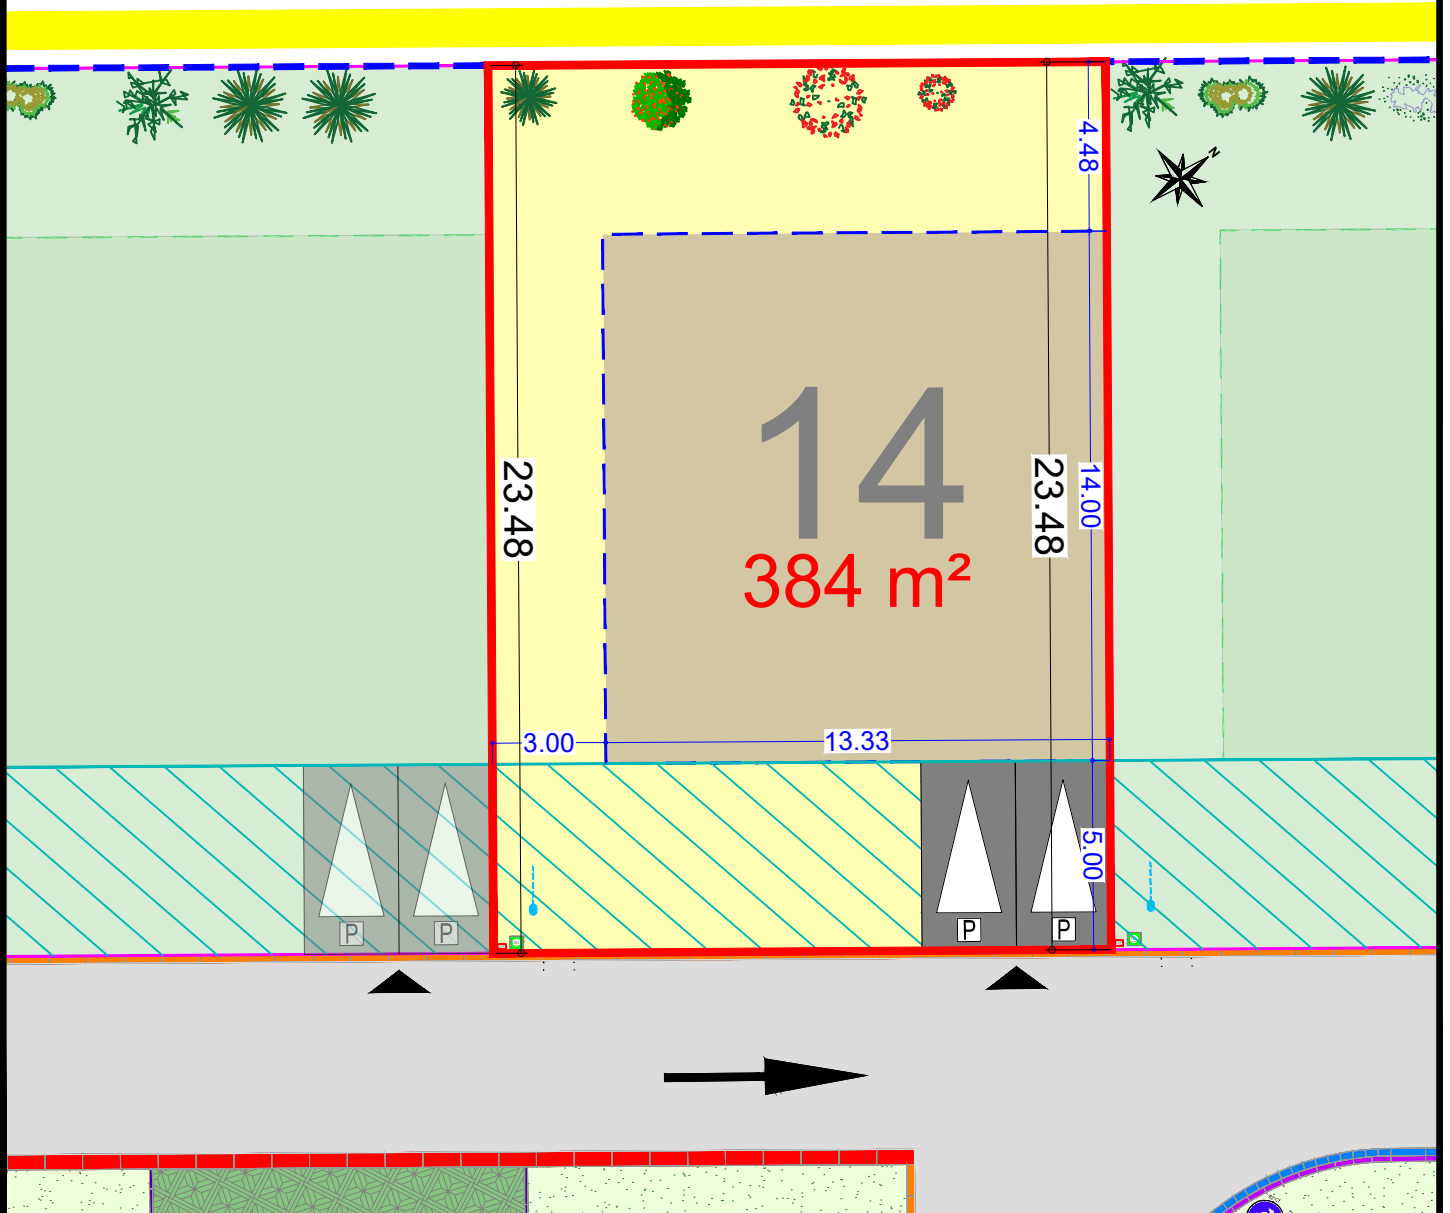

SAINS EN GOHELLE  
Résidence "Les Alouettes"  
Avenue François Mitterrand

Plan de la parcelle  
Ech. : 1/200 - A4

Scannez pour plus  
d'informations

LOT  
14  
Tranche 1

- Zone d'implantation de la construction
- Zone non constructible
- Accès à la parcelle
- Construction en limite obligatoire