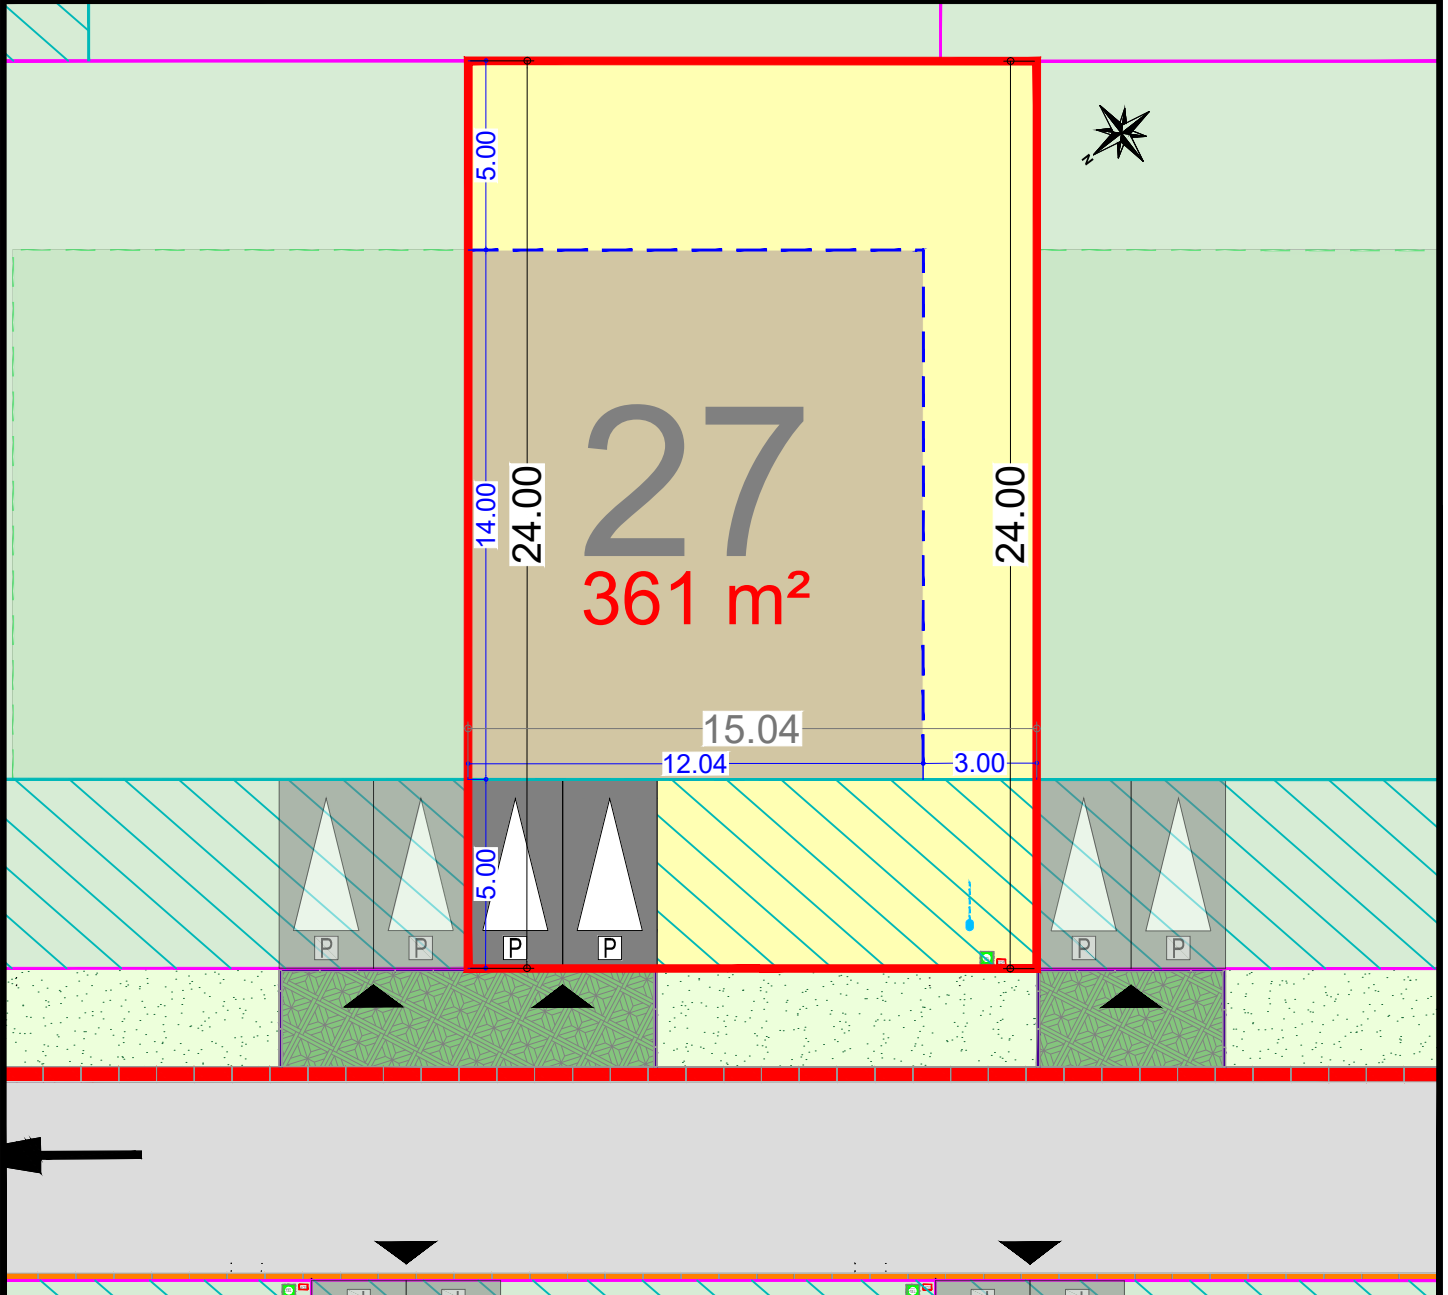

SAINS EN GOHELLE
Résidence "Les Alouettes"
Avenue François Mitterrand

Plan de la parcelle
Ech. : 1/200 - A4

Scannez pour plus
d'informations

LOT
27
Tranche 1

- Zone d'implantation de la construction
- Zone non constructible
- Accès à la parcelle
- Construction en limite obligatoire