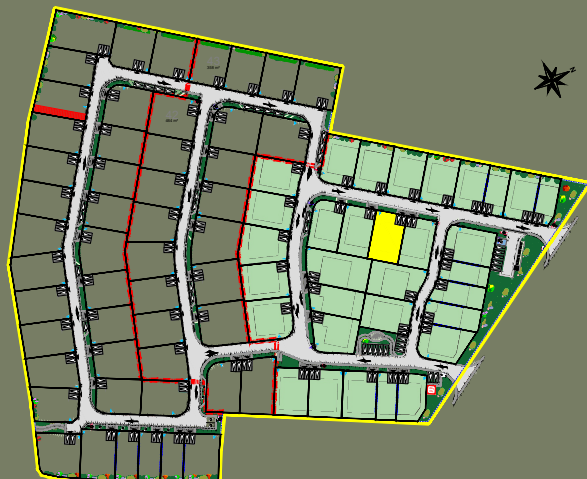

SAINS EN GOHELLE
Résidence "Les Alouettes"
Avenue François Mitterrand

Plan de la parcelle
Ech. : 1/200 - A4

Scannez pour plus
d'informations

LOT
27
Tranche 1

- Zone d'implantation de la construction
- Zone non constructible
- Accès à la parcelle
- Construction en limite obligatoire