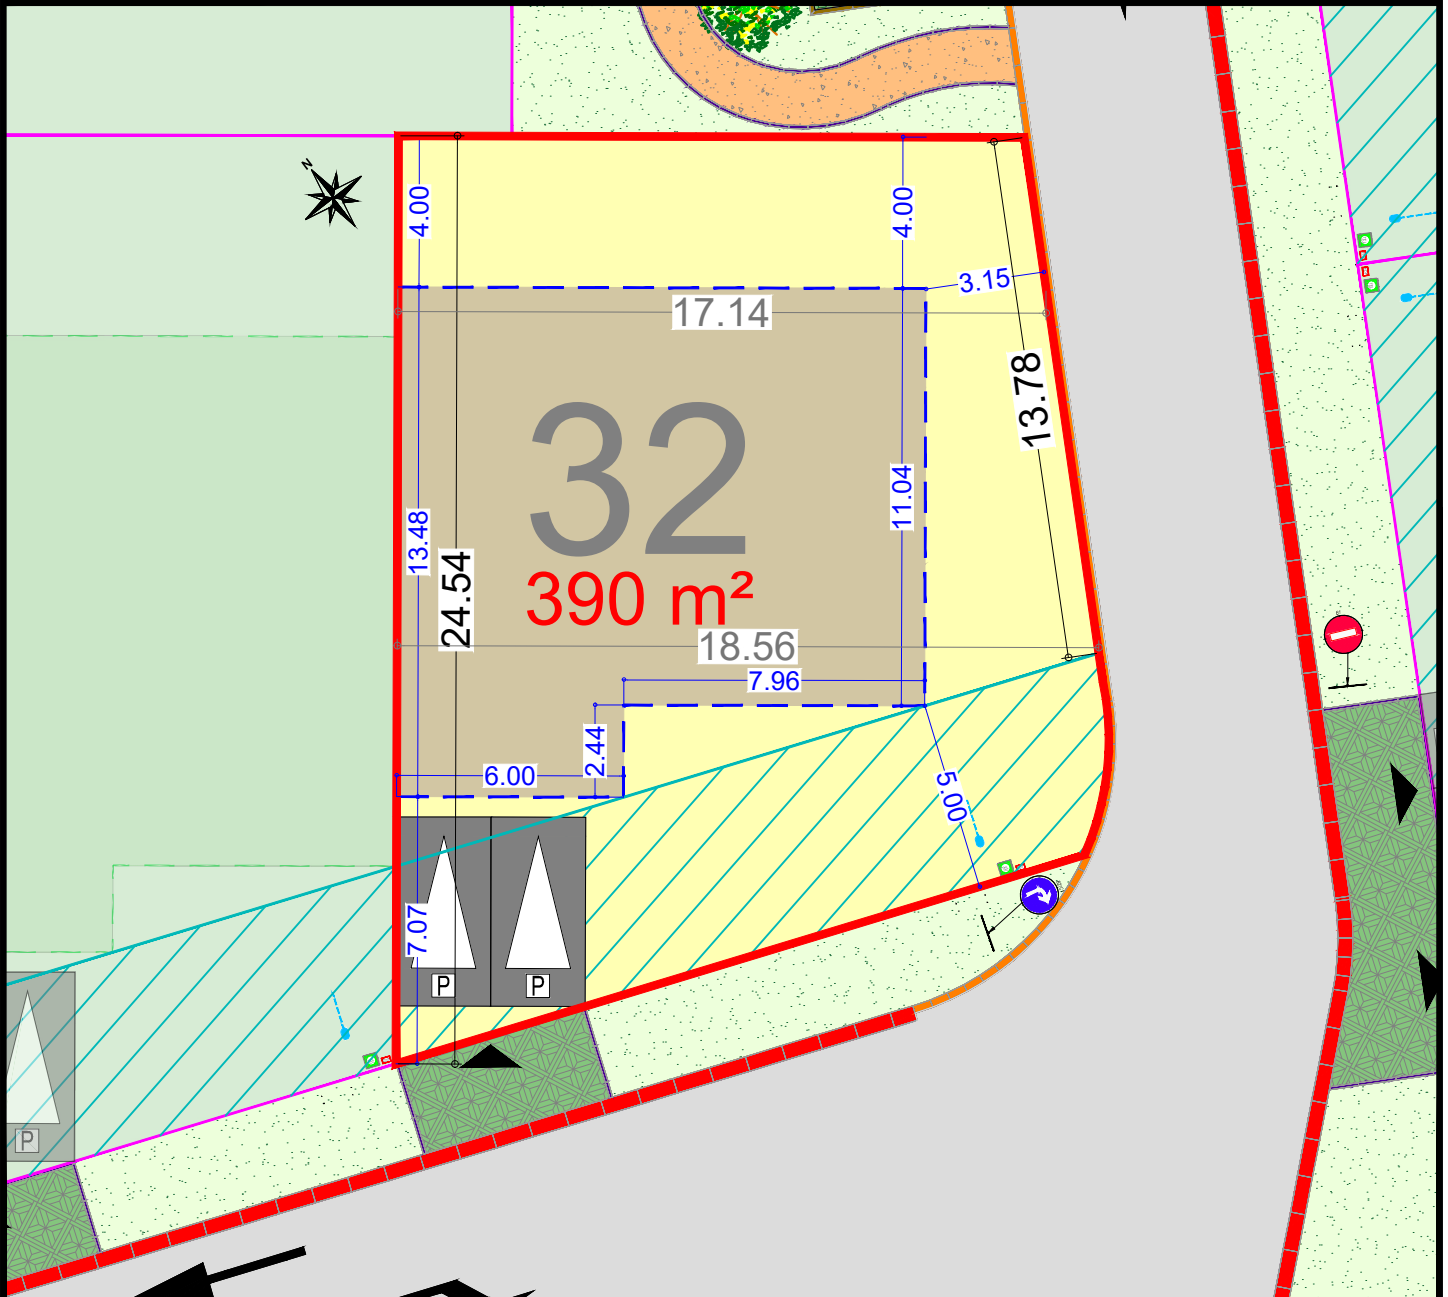

SAINS EN GOHELLE
Résidence "Les Alouettes"
Avenue François Mitterrand

Plan de la parcelle
Ech. : 1/200 - A4

Scannez pour plus
d'informations

LOT
32
Tranche 1

- Zone d'implantation de la construction
- Zone non constructible
- Accès à la parcelle
- Construction en limite obligatoire