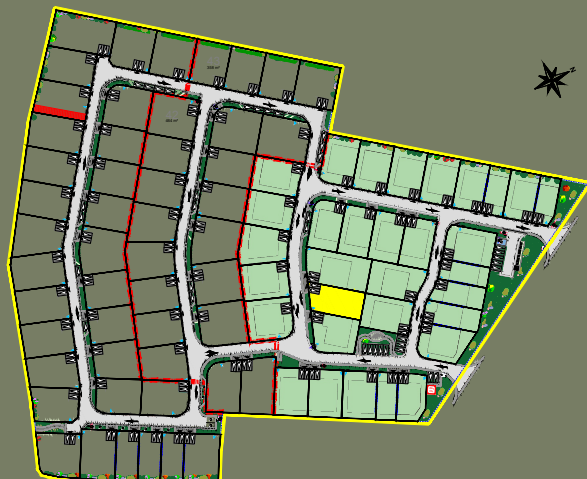

SAINS EN GOHELLE
Résidence "Les Alouettes"
Avenue François Mitterrand

Plan de la parcelle
Ech. : 1/200 - A4

Scannez pour plus
d'informations

LOT
31
Tranche 1

- Zone d'implantation de la construction
- Zone non constructible
- Accès à la parcelle
- Construction en limite obligatoire