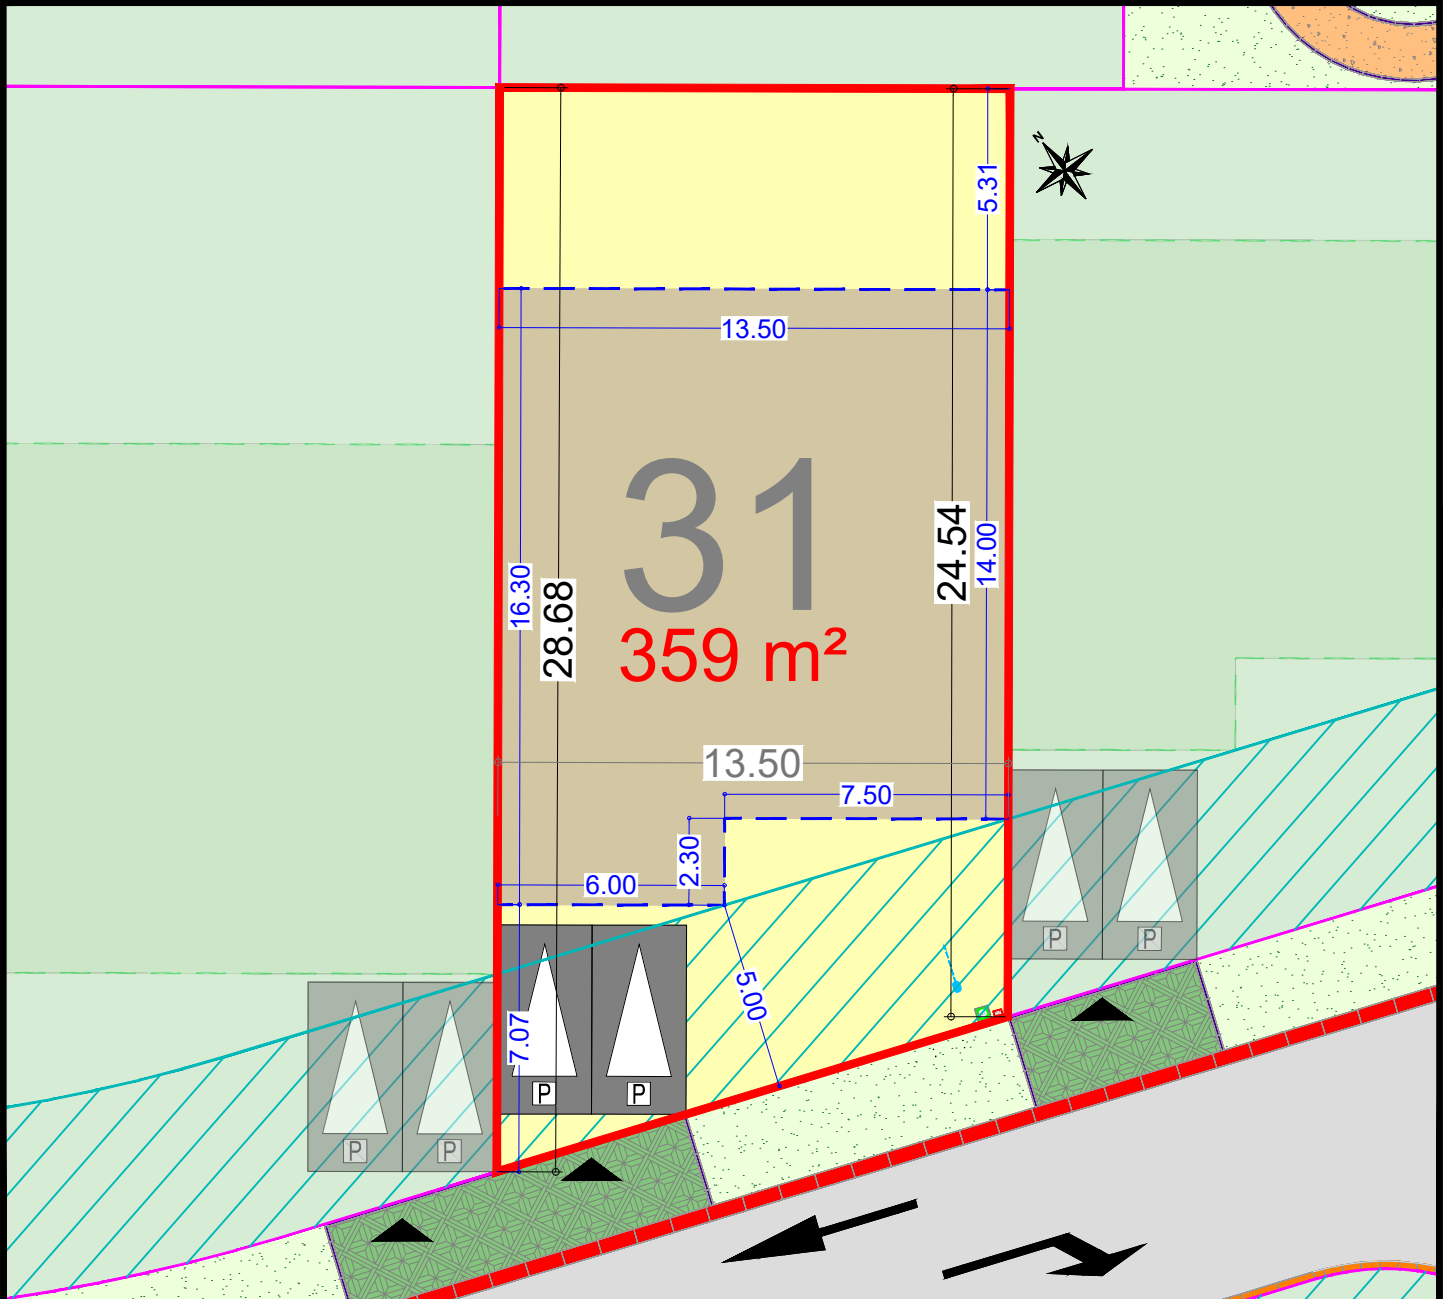

SAINS EN GOHELLE
Résidence "Les Alouettes"
Avenue François Mitterrand

Plan de la parcelle
Ech. : 1/200 - A4

Scannez pour plus
d'informations

LOT
31
Tranche 1

- Zone d'implantation de la construction
- Zone non constructible
- Accès à la parcelle
- Construction en limite obligatoire