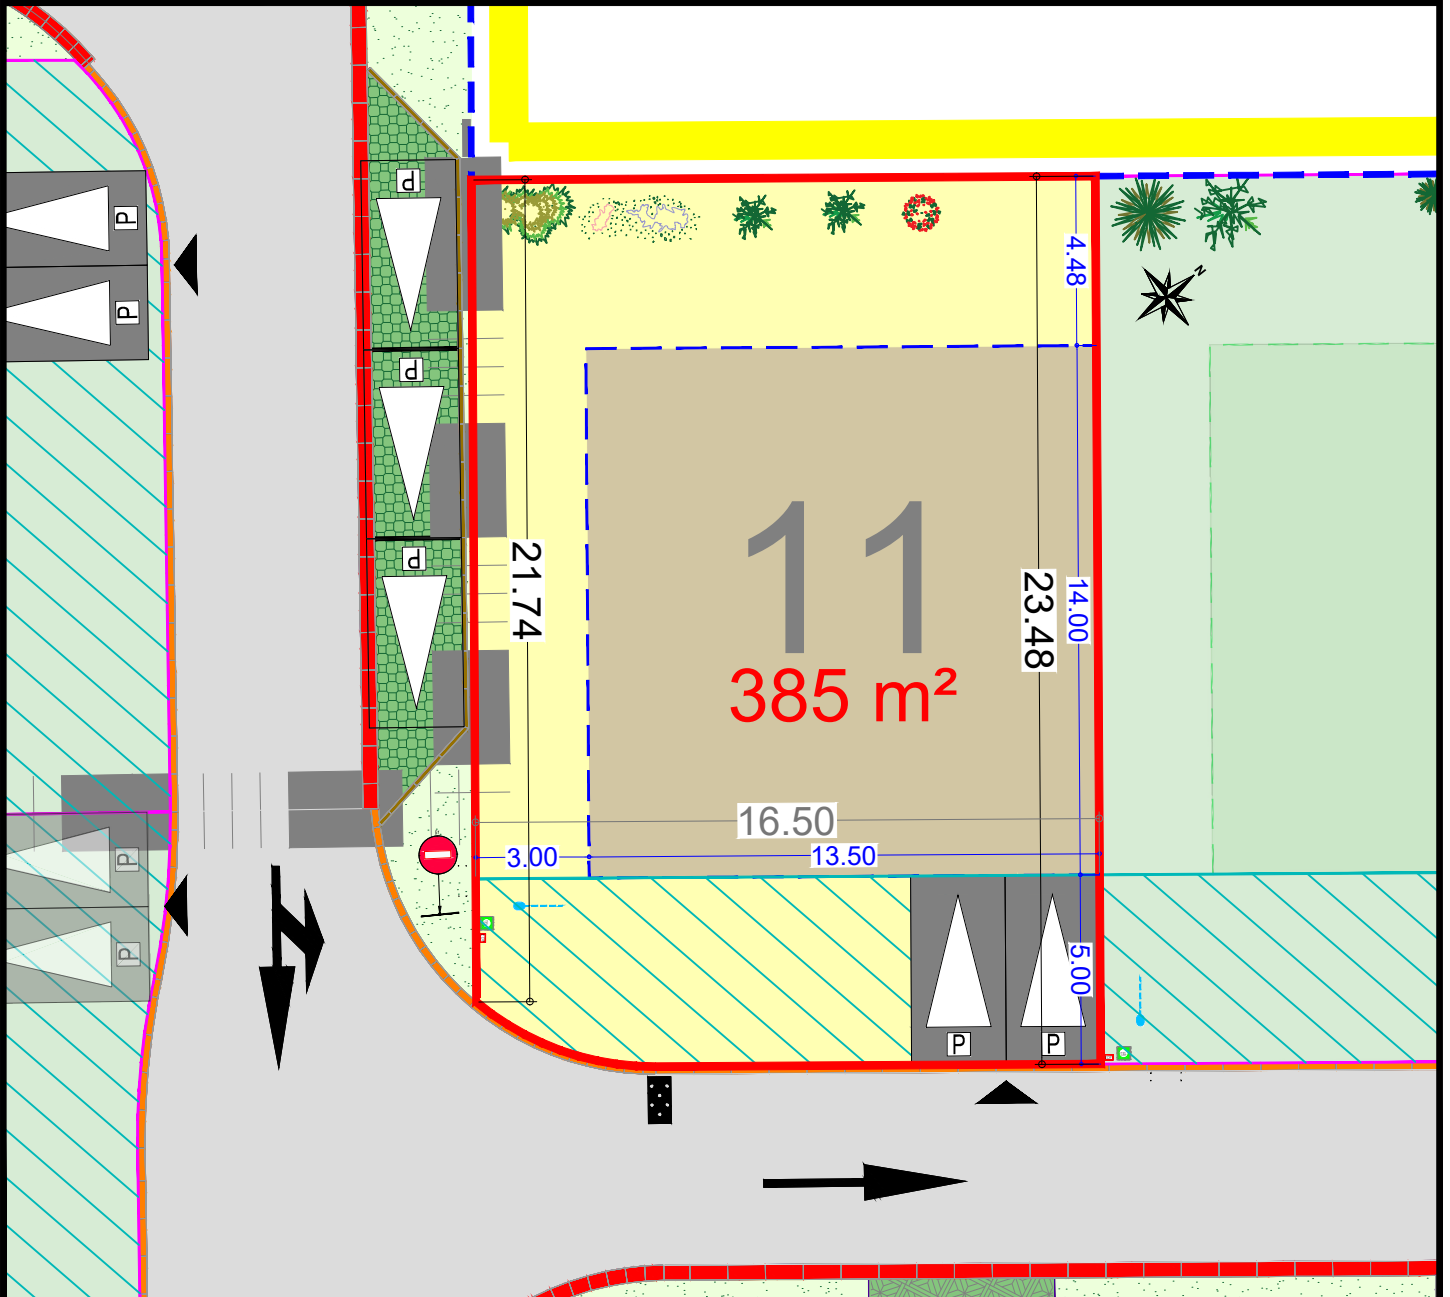

SAINS EN GOHELLE

Résidence "Les Alouettes"

Avenue François Mitterrand

Plan de la parcelle
Ech. : 1/200 - A4

Scannez pour plus
d'informations

LOT 11

Tranche 1

- Zone d'implantation de la construction
- Zone non constructible
- Accès à la parcelle
- Construction en limite obligatoire