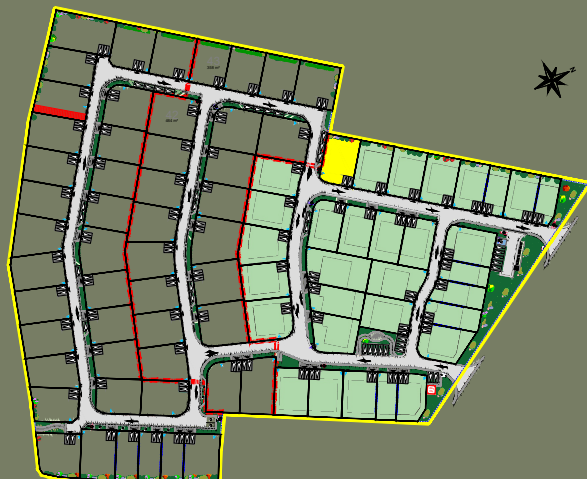

SAINS EN GOHELLE

Résidence "Les Alouettes"

Avenue François Mitterrand

Plan de la parcelle
Ech. : 1/200 - A4

Scannez pour plus
d'informations

LOT 11

Tranche 1

- Zone d'implantation de la construction
- Zone non constructible
- Accès à la parcelle
- Construction en limite obligatoire