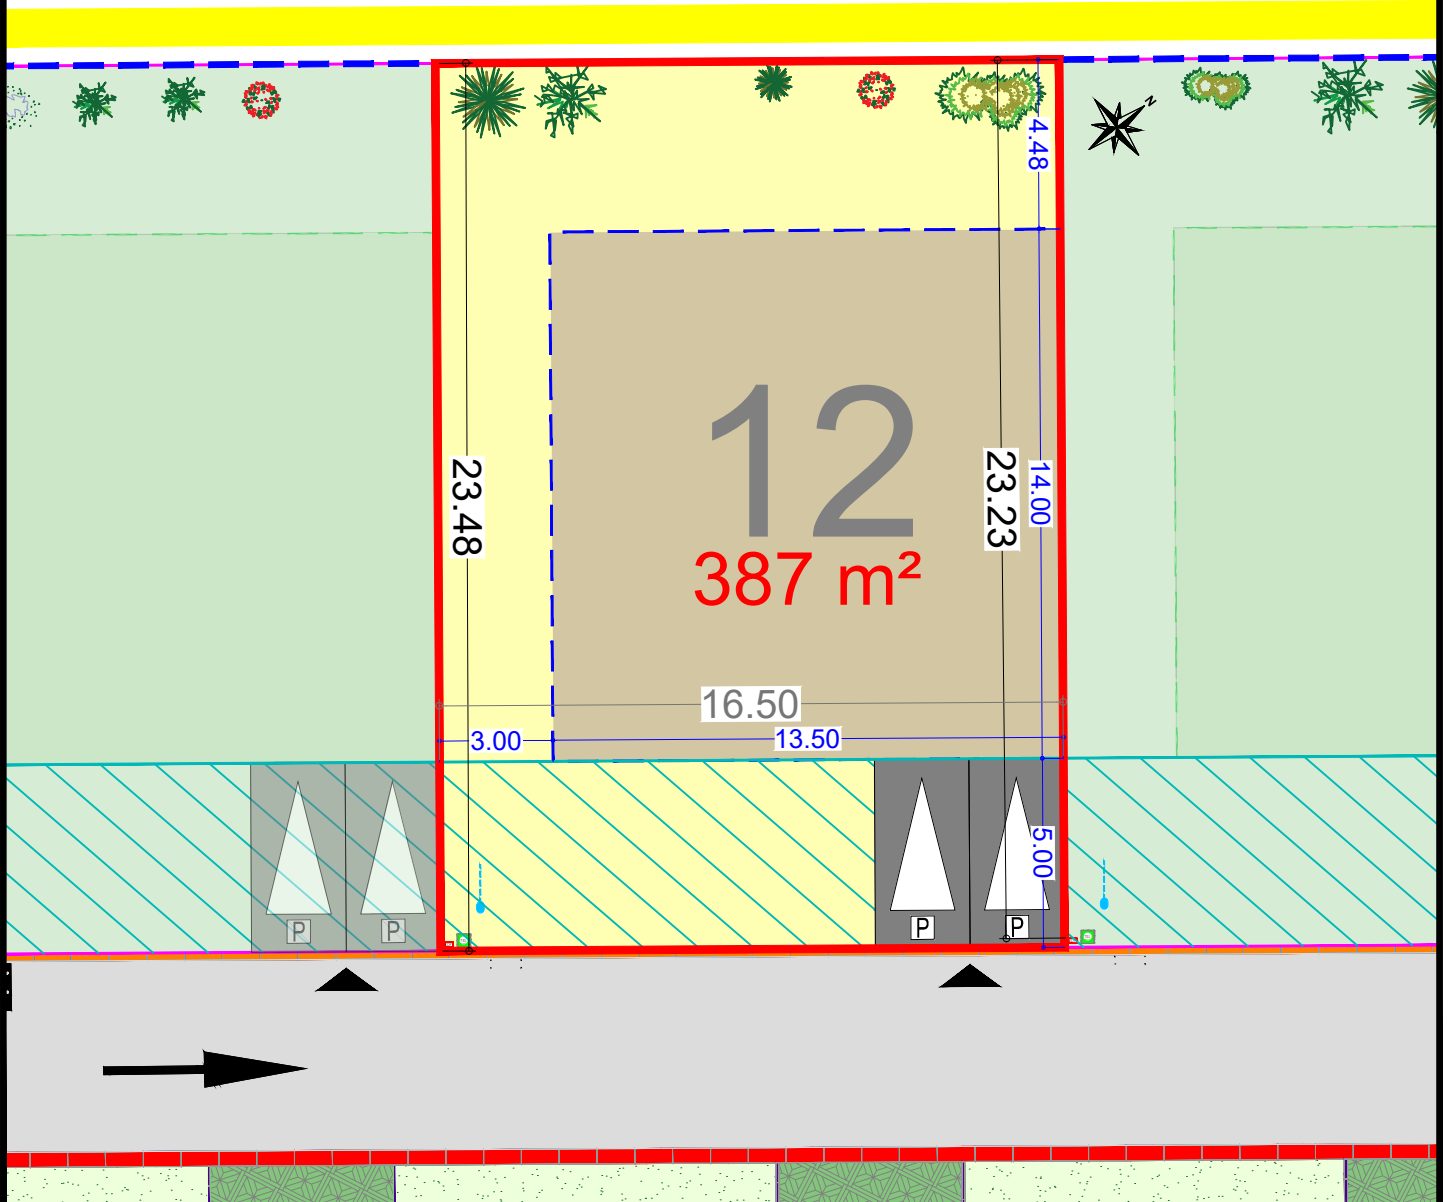

SAINS EN GOHELLE
Résidence "Les Alouettes"
Avenue François Mitterrand

Plan de la parcelle
Ech. : 1/200 - A4

Scannez pour plus
d'informations

LOT
12
Tranche 1

- Zone d'implantation de la construction
- Zone non constructible
- Accès à la parcelle
- Construction en limite obligatoire