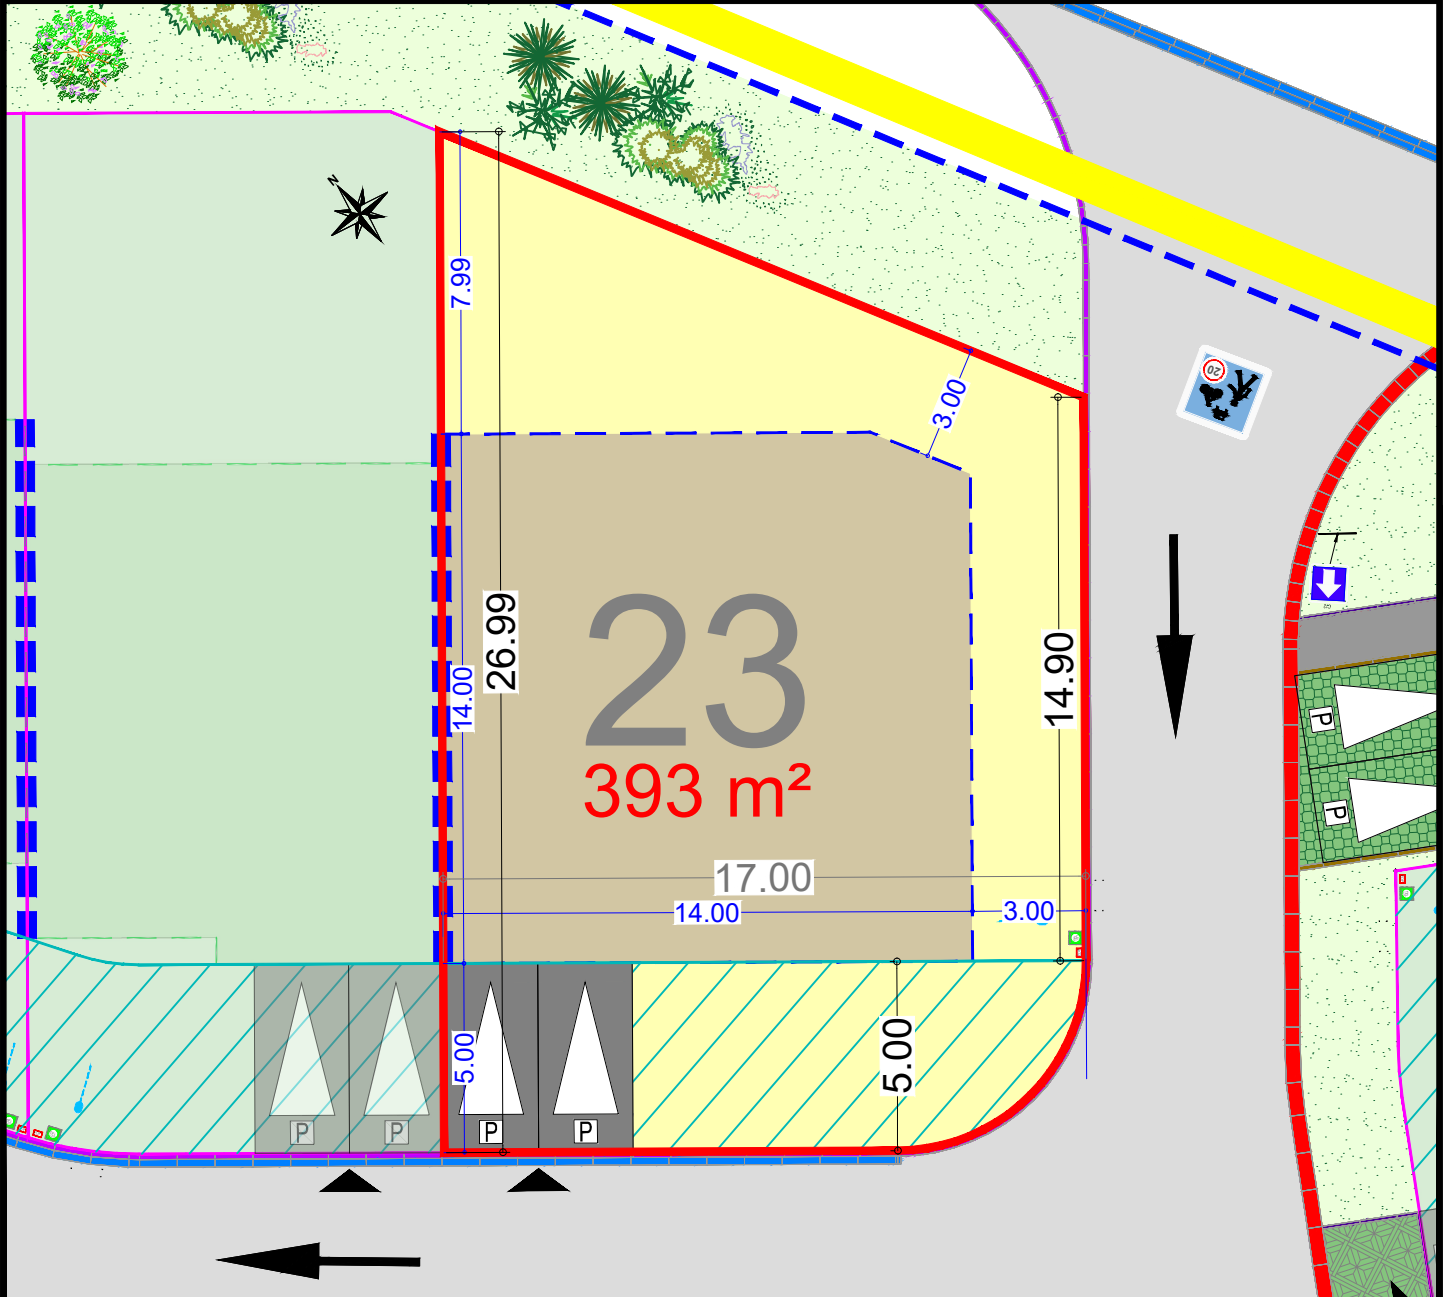

SAINS EN GOHELLE
Résidence "Les Alouettes"
Avenue François Mitterrand

Plan de la parcelle
Ech. : 1/200 - A4

Scannez pour plus
d'informations

LOT
23
Tranche 1

- Zone d'implantation de la construction
- Zone non constructible
- Accès à la parcelle
- Construction en limite obligatoire