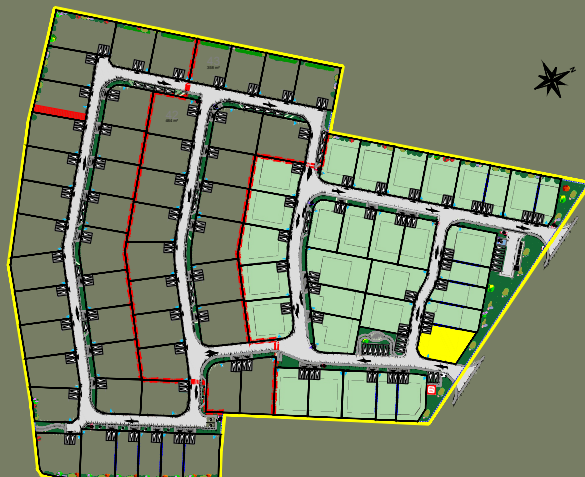

SAINS EN GOHELLE
Résidence "Les Alouettes"
Avenue François Mitterrand

Plan de la parcelle
Ech. : 1/200 - A4

Scannez pour plus
d'informations

LOT
23
Tranche 1

- Zone d'implantation de la construction
- Zone non constructible
- Accès à la parcelle
- Construction en limite obligatoire