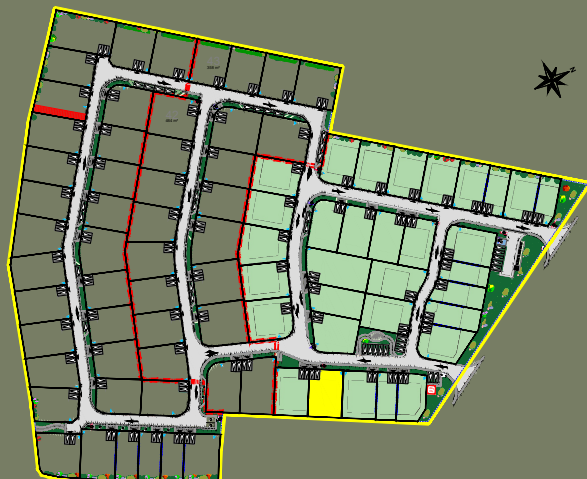

SAINS EN GOHELLE  
Résidence "Les Alouettes"  
Avenue François Mitterrand

Plan de la parcelle  
Ech. : 1/200 - A4

Scannez pour plus  
d'informations

LOT  
4

Tranche 1

- Zone d'implantation de la construction
- Zone non constructible
- Accès à la parcelle
- Construction en limite obligatoire