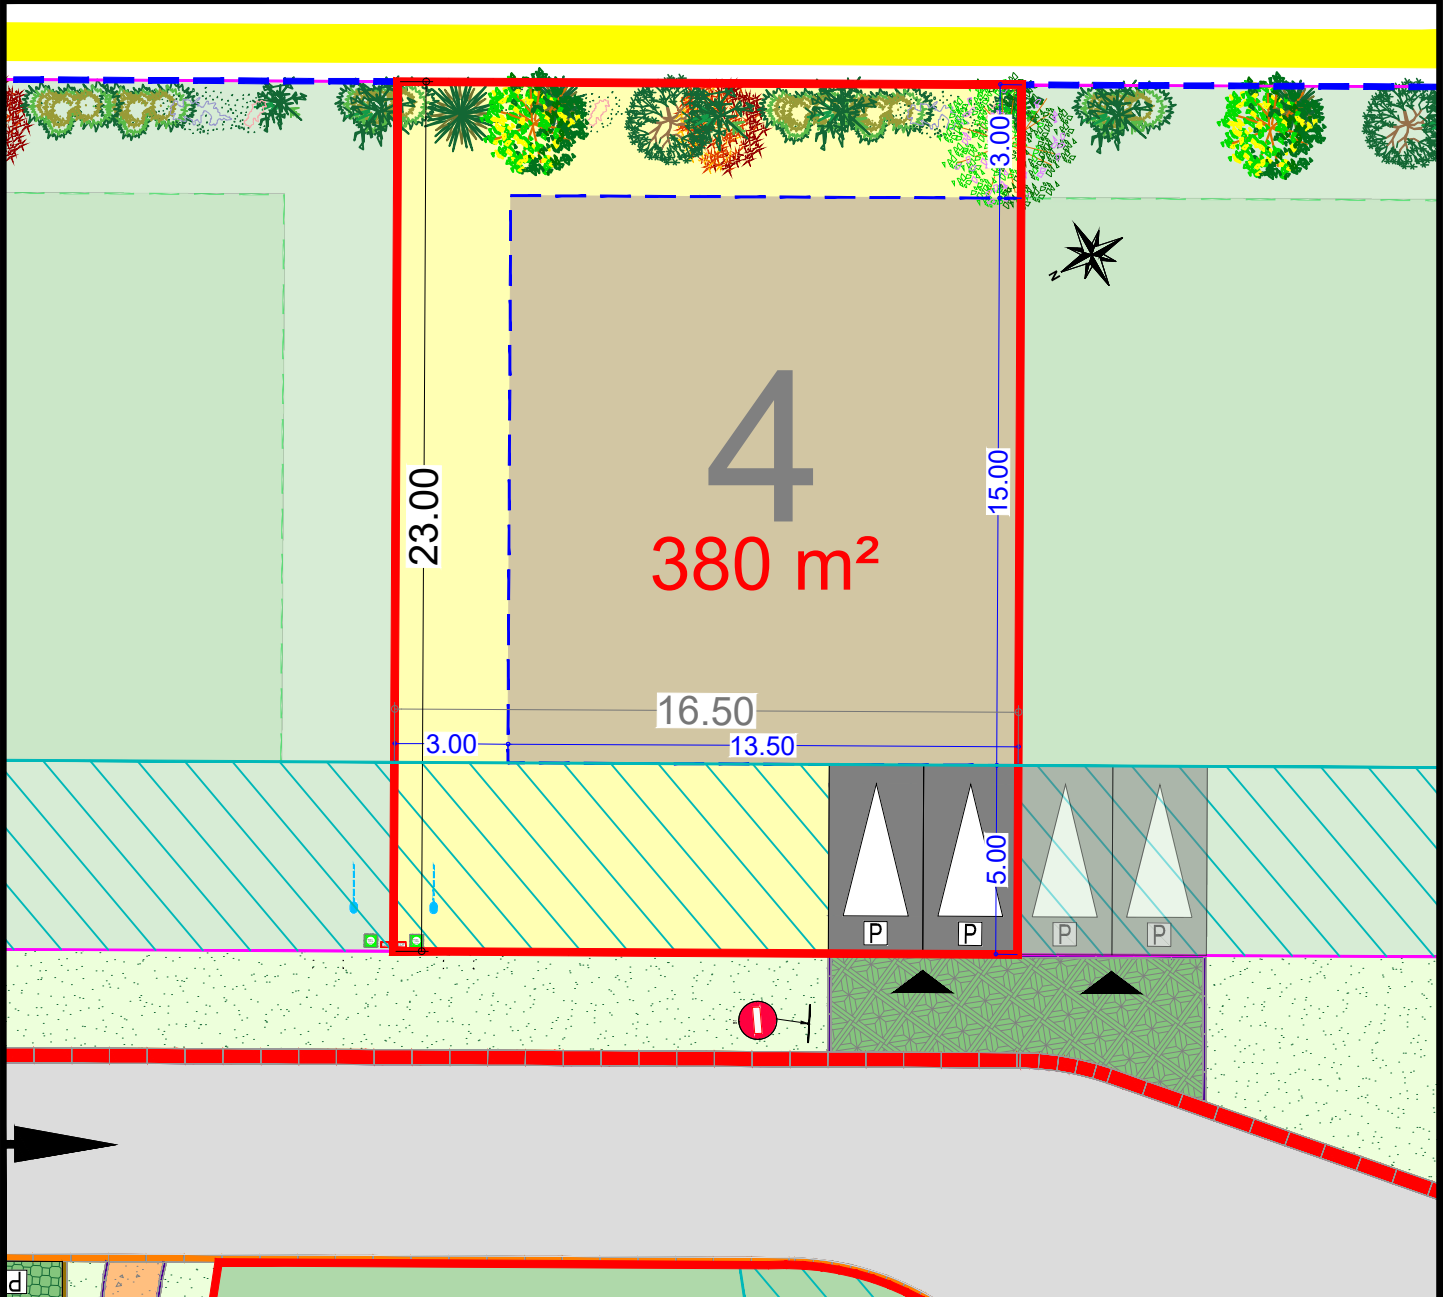

SAINS EN GOHELLE  
Résidence "Les Alouettes"  
Avenue François Mitterrand

Plan de la parcelle  
Ech. : 1/200 - A4

Scannez pour plus  
d'informations

LOT  
4

Tranche 1

- Zone d'implantation de la construction
- Zone non constructible
- Accès à la parcelle
- Construction en limite obligatoire