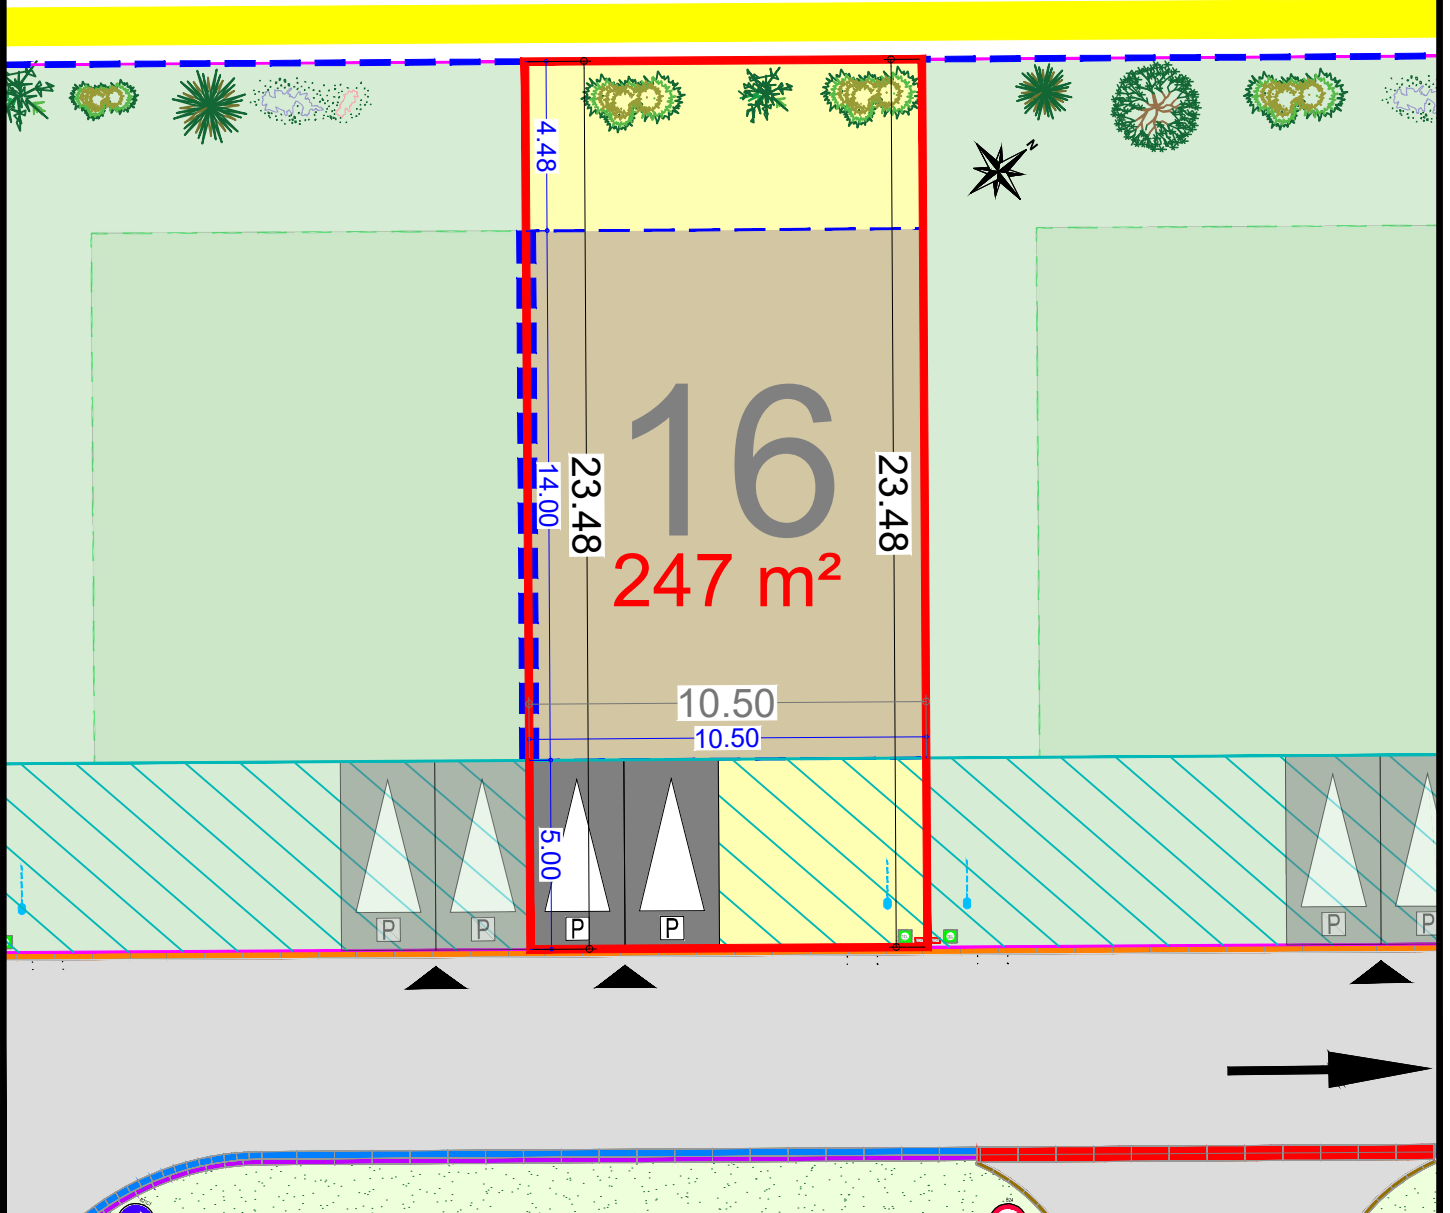

SAINS EN GOHELLE
Résidence "Les Alouettes"
Avenue François Mitterrand

Plan de la parcelle
Ech. : 1/200 - A4

Scannez pour plus
d'informations

LOT
16
Tranche 1

- Zone d'implantation de la construction
- Zone non constructible
- Accès à la parcelle
- Construction en limite obligatoire