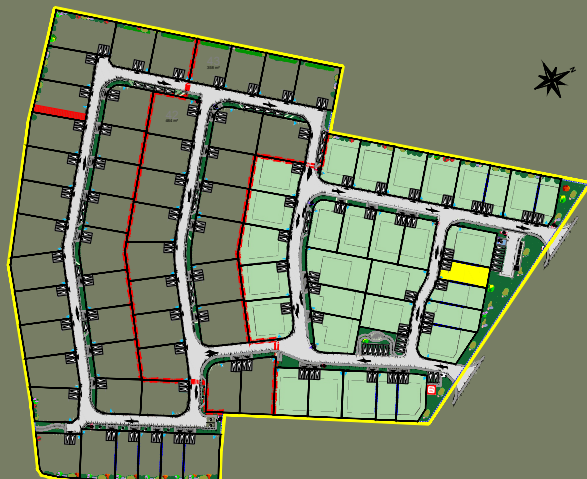

SAINS EN GOHELLE
Résidence "Les Alouettes"
Avenue François Mitterrand

Plan de la parcelle
Ech. : 1/200 - A4

Scannez pour plus
d'informations

LOT
20
Tranche 1

- Zone d'implantation de la construction
- Zone non constructible
- Accès à la parcelle
- Construction en limite obligatoire