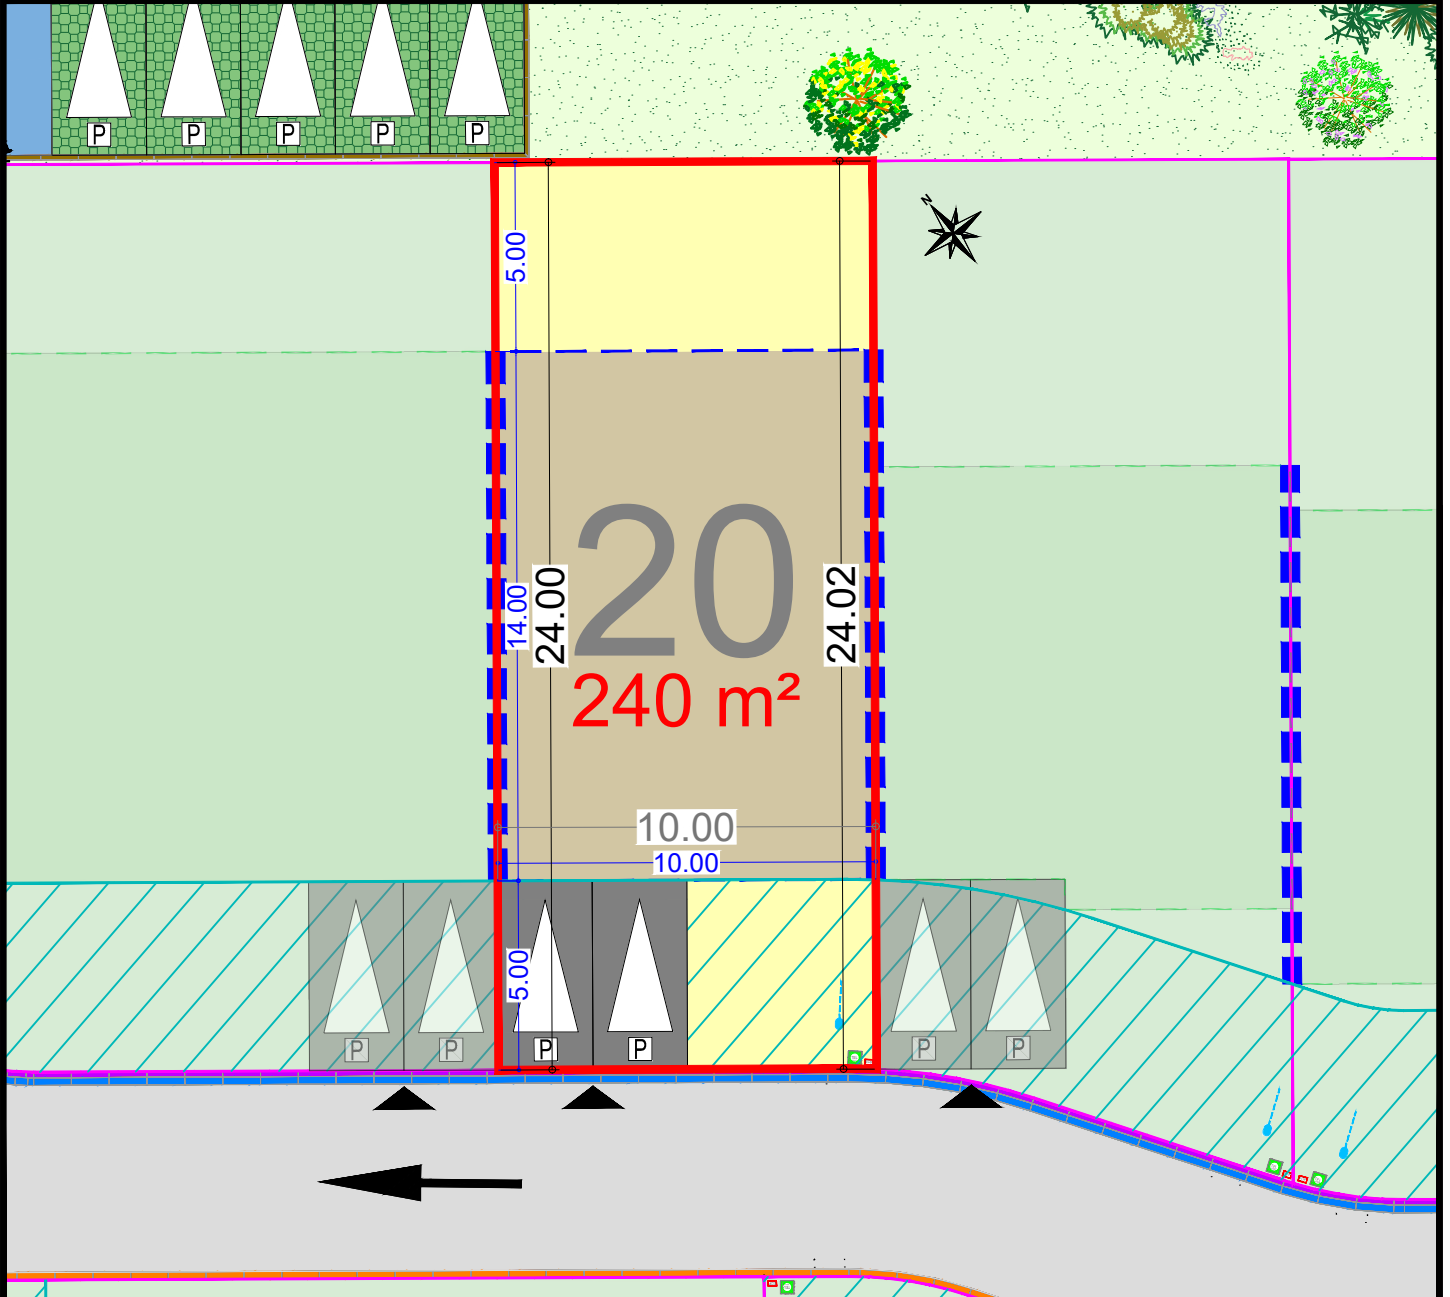

SAINS EN GOHELLE
Résidence "Les Alouettes"
Avenue François Mitterrand

Plan de la parcelle
Ech. : 1/200 - A4

Scannez pour plus
d'informations

LOT
20
Tranche 1

- Zone d'implantation de la construction
- Zone non constructible
- Accès à la parcelle
- Construction en limite obligatoire