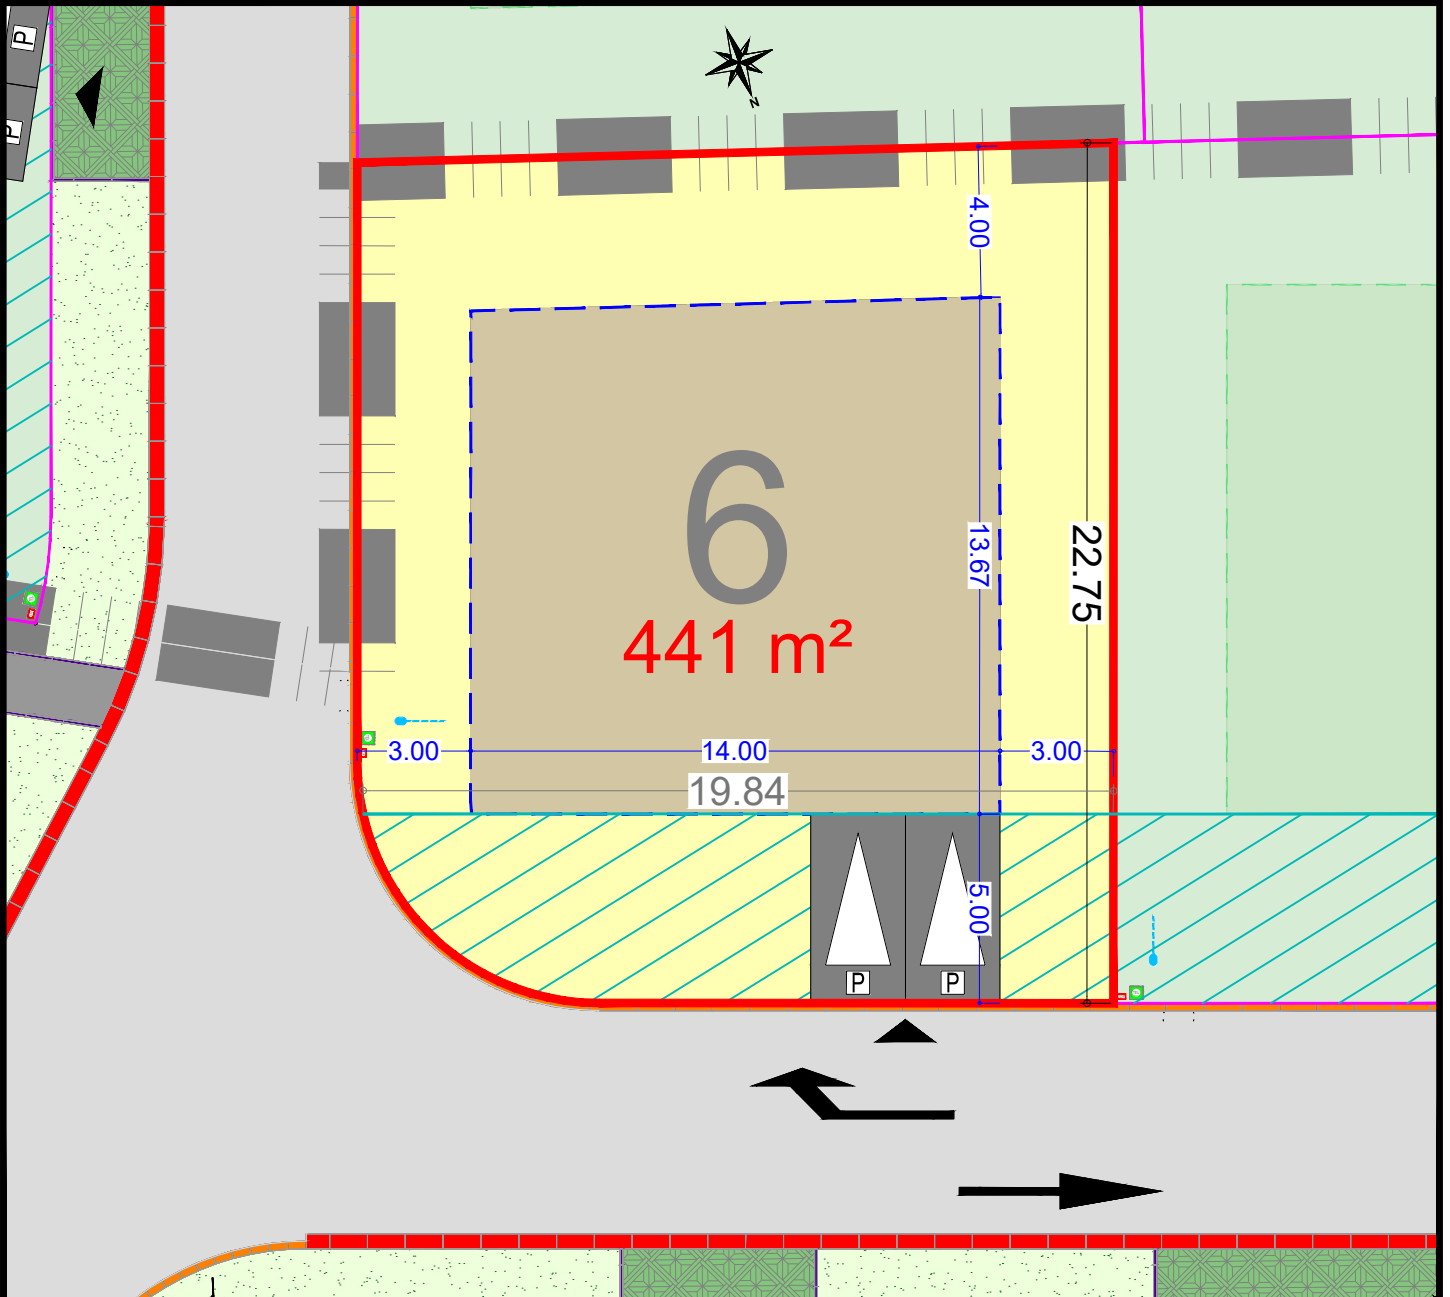

SAINS EN GOHELLE
Résidence "Les Alouettes"
Avenue François Mitterrand

Plan de la parcelle
Ech. : 1/200 - A4

Scannez pour plus
d'informations

LOT
6
Tranche 1

- Zone d'implantation de la construction
- Zone non constructible
- Accès à la parcelle
- Construction en limite obligatoire