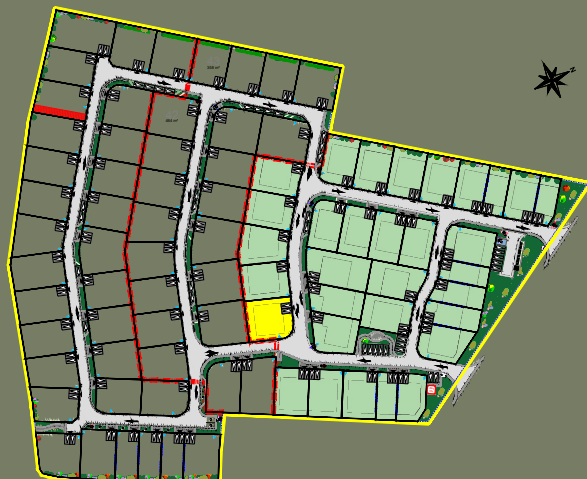

SAINS EN GOHELLE
Résidence "Les Alouettes"
Avenue François Mitterrand

Plan de la parcelle
Ech. : 1/200 - A4

Scannez pour plus
d'informations

LOT
6
Tranche 1

- Zone d'implantation de la construction
- Zone non constructible
- Accès à la parcelle
- Construction en limite obligatoire