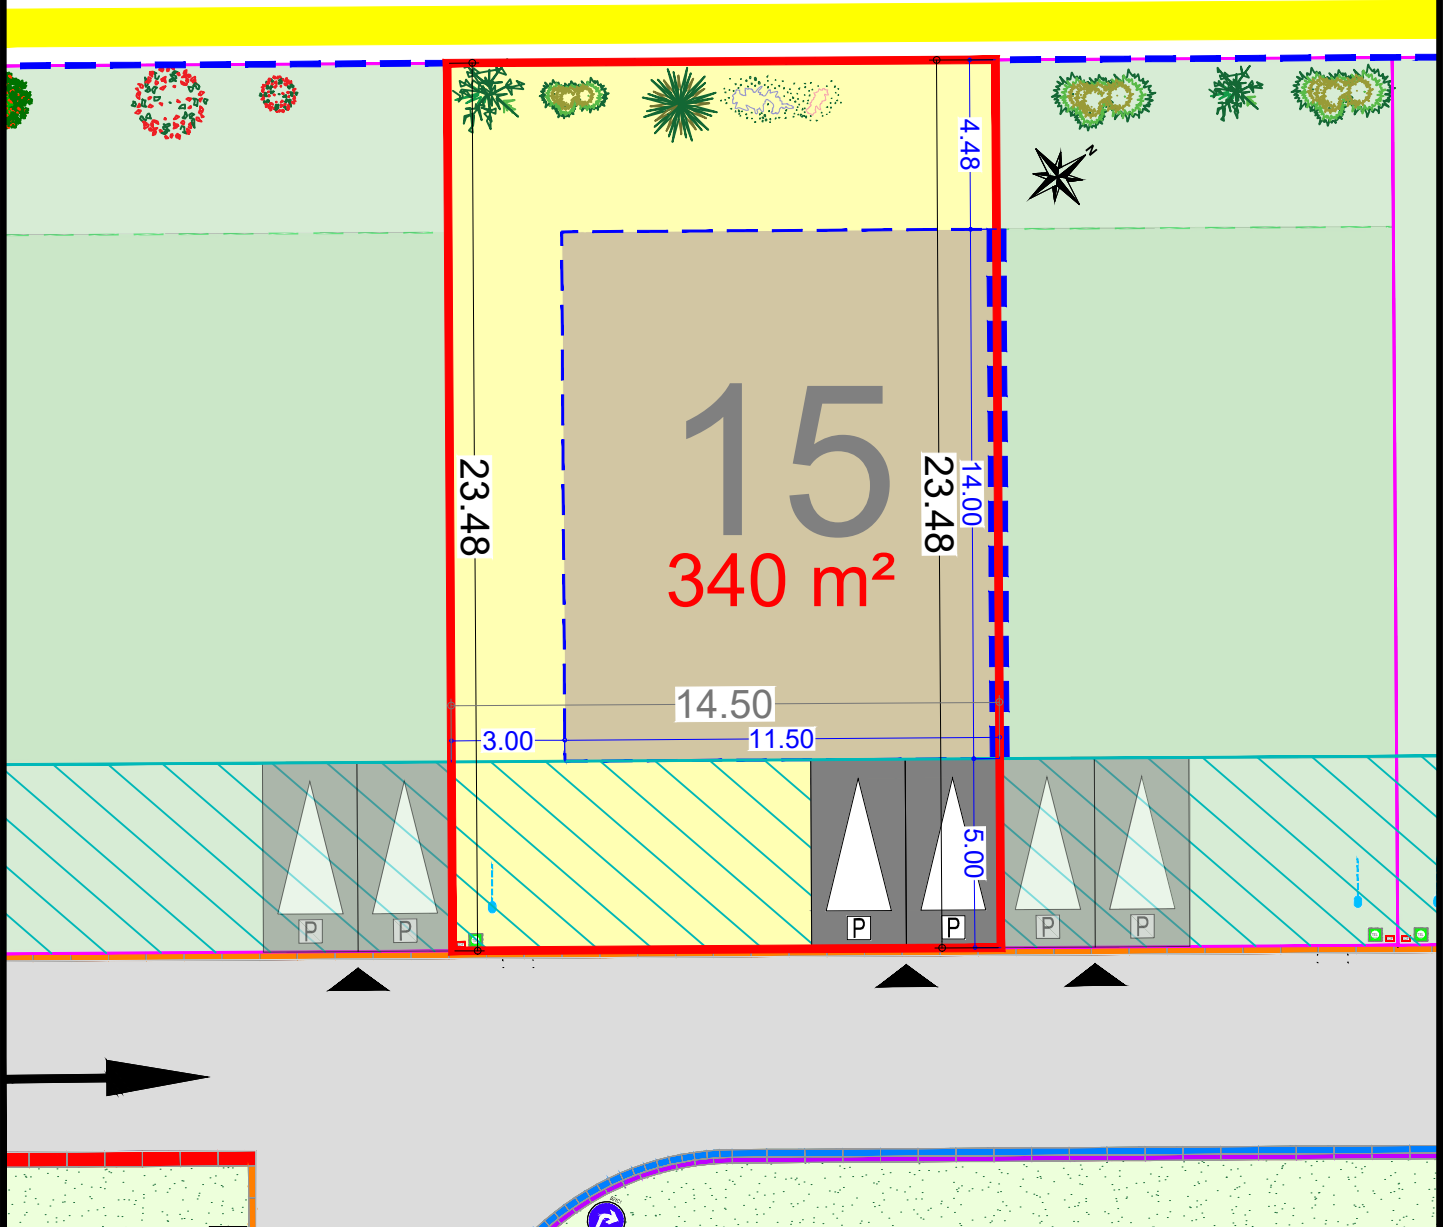

SAINS EN GOHELLE
Résidence "Les Alouettes"
Avenue François Mitterrand

Plan de la parcelle
Ech. : 1/200 - A4

Scannez pour plus
d'informations

LOT
15
Tranche 1

- Zone d'implantation de la construction
- Zone non constructible
- Accès à la parcelle
- Construction en limite obligatoire