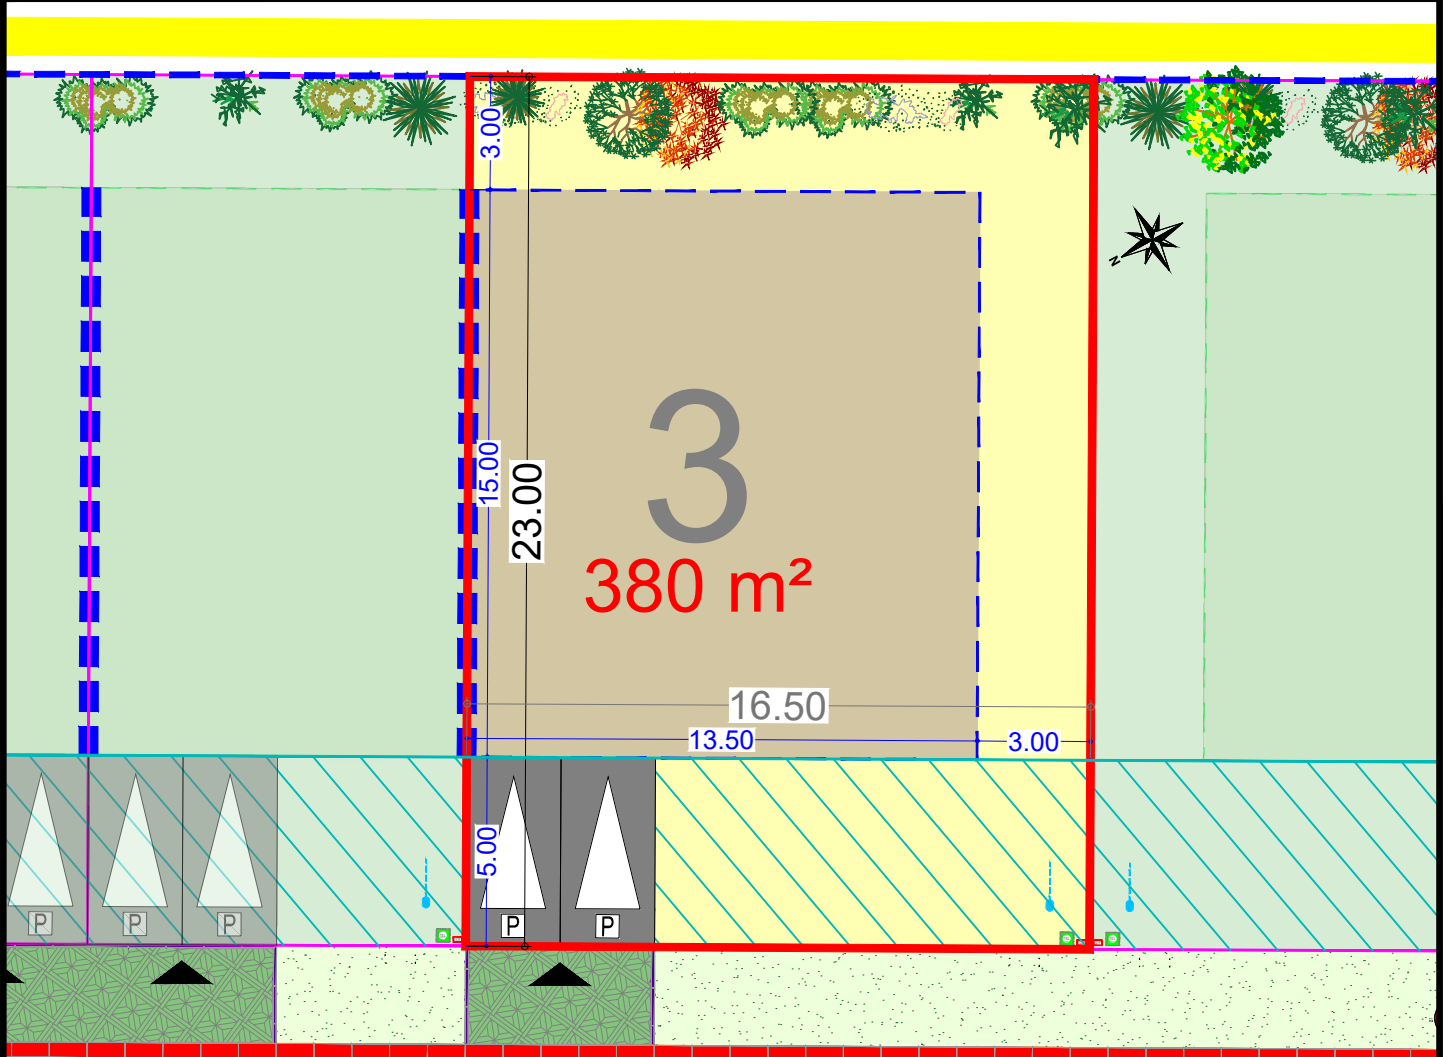

SAINS EN GOHELLE
Résidence "Les Alouettes"
Avenue François Mitterrand

Plan de la parcelle
Ech. : 1/200 - A4

Scannez pour plus
d'informations

LOT
3
Tranche 1

- Zone d'implantation de la construction
- Zone non constructible
- Accès à la parcelle
- Construction en limite obligatoire