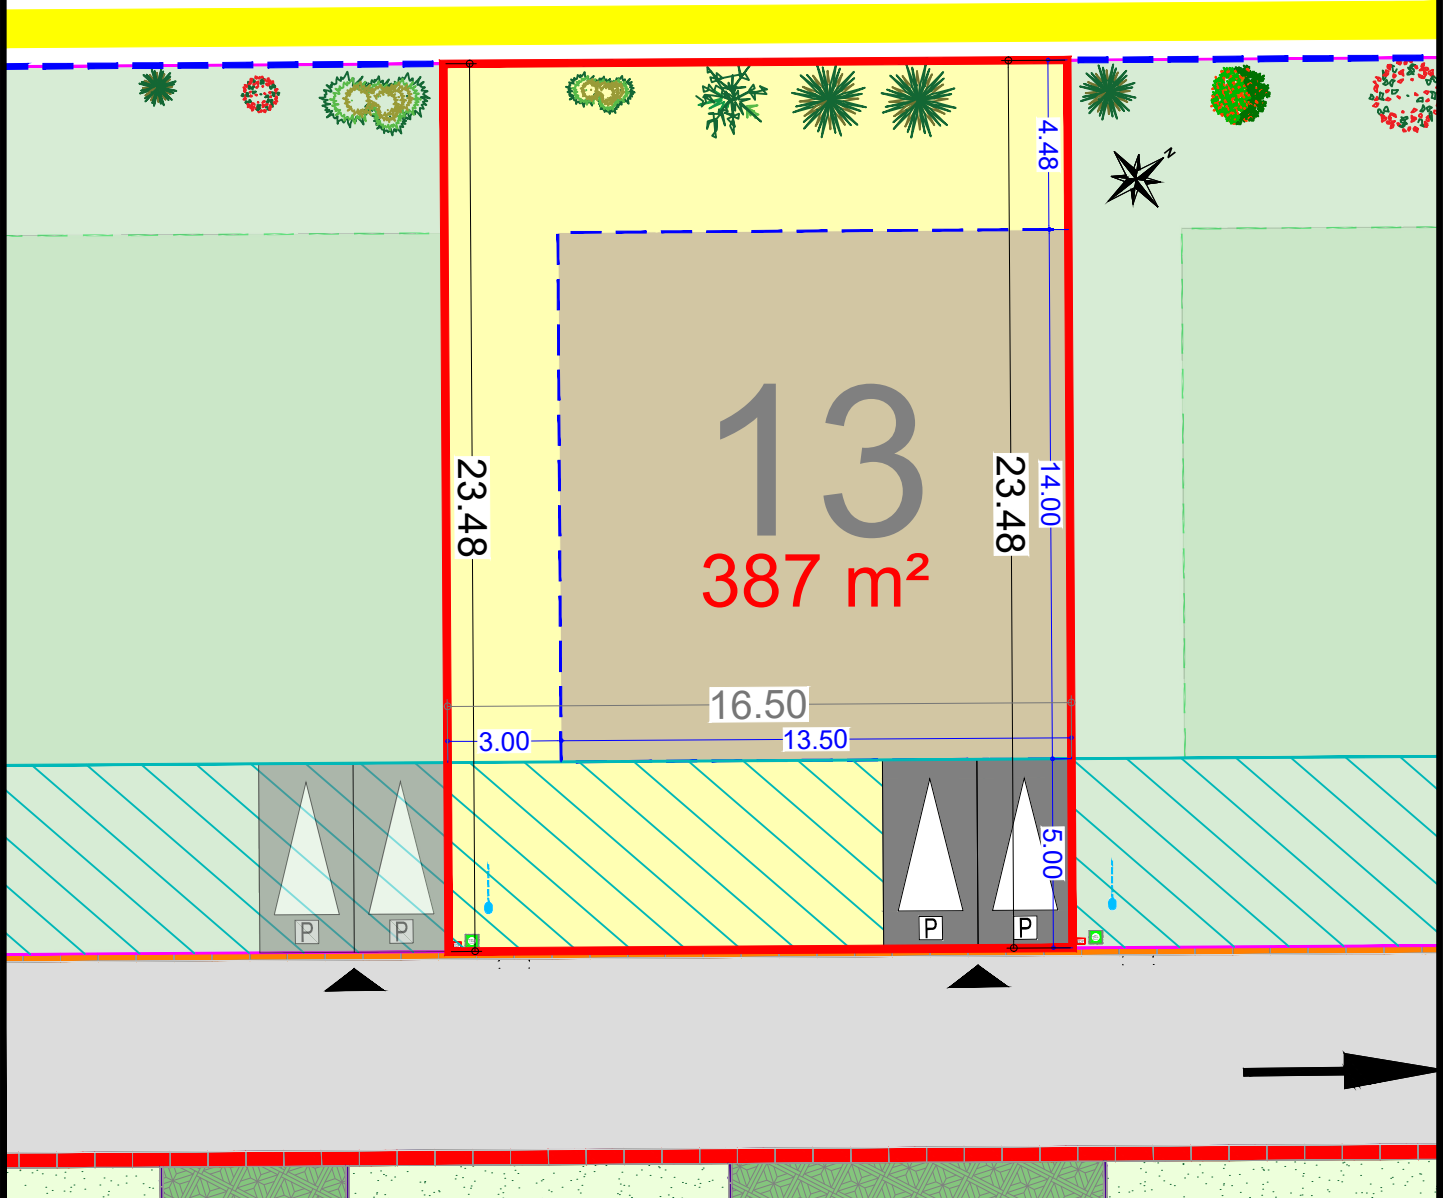

SAINS EN GOHELLE
Résidence "Les Alouettes"
Avenue François Mitterrand

Plan de la parcelle
Ech. : 1/200 - A4

Scannez pour plus
d'informations

LOT
13
Tranche 1

- Zone d'implantation de la construction
- Zone non constructible
- Accès à la parcelle
- Construction en limite obligatoire