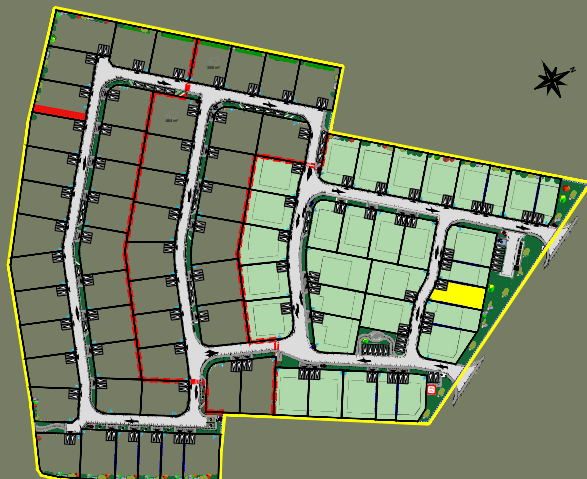

SAINS EN GOHELLE
Résidence "Les Alouettes"
Avenue François Mitterrand

Plan de la parcelle
Ech. : 1/200 - A4

Scannez pour plus
d'informations

LOT
21
Tranche 1

- Zone d'implantation de la construction
- Zone non constructible
- Accès à la parcelle
- Construction en limite obligatoire