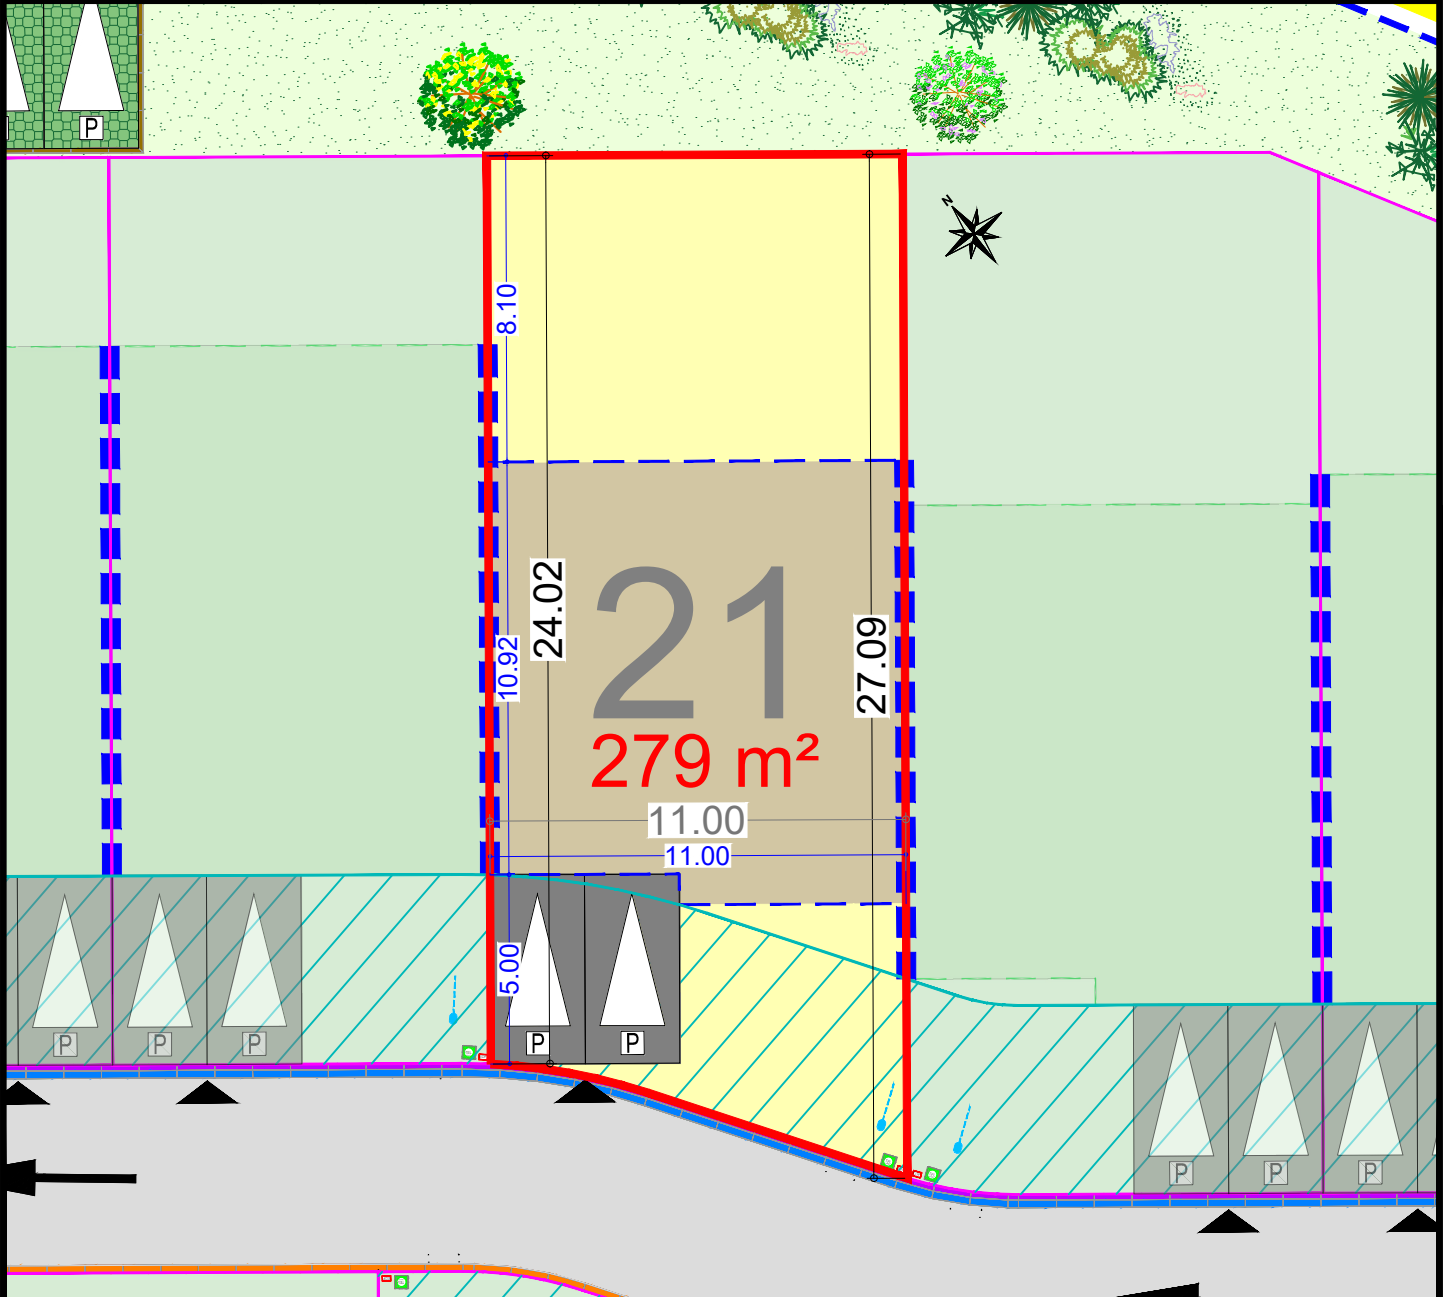

SAINS EN GOHELLE
Résidence "Les Alouettes"
Avenue François Mitterrand

Plan de la parcelle
Ech. : 1/200 - A4

Scannez pour plus
d'informations

LOT
21
Tranche 1

- Zone d'implantation de la construction
- Zone non constructible
- Accès à la parcelle
- Construction en limite obligatoire