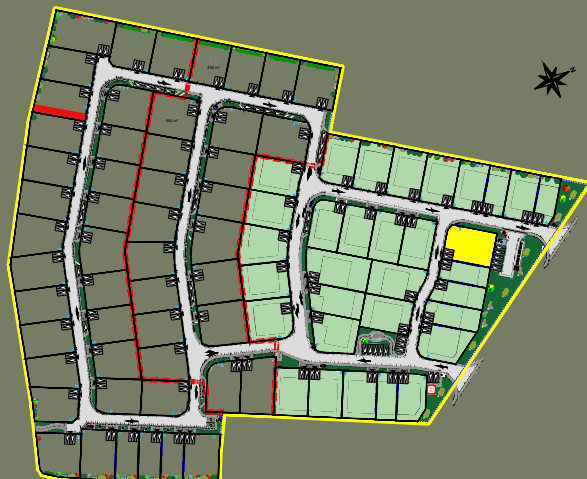

SAINS EN GOHELLE
Résidence "Les Alouettes"
Avenue François Mitterrand

Plan de la parcelle
Ech. : 1/200 - A4

Scannez pour plus
d'informations

LOT
19
Tranche 1

- Zone d'implantation de la construction
- Zone non constructible
- Accès à la parcelle
- Construction en limite obligatoire