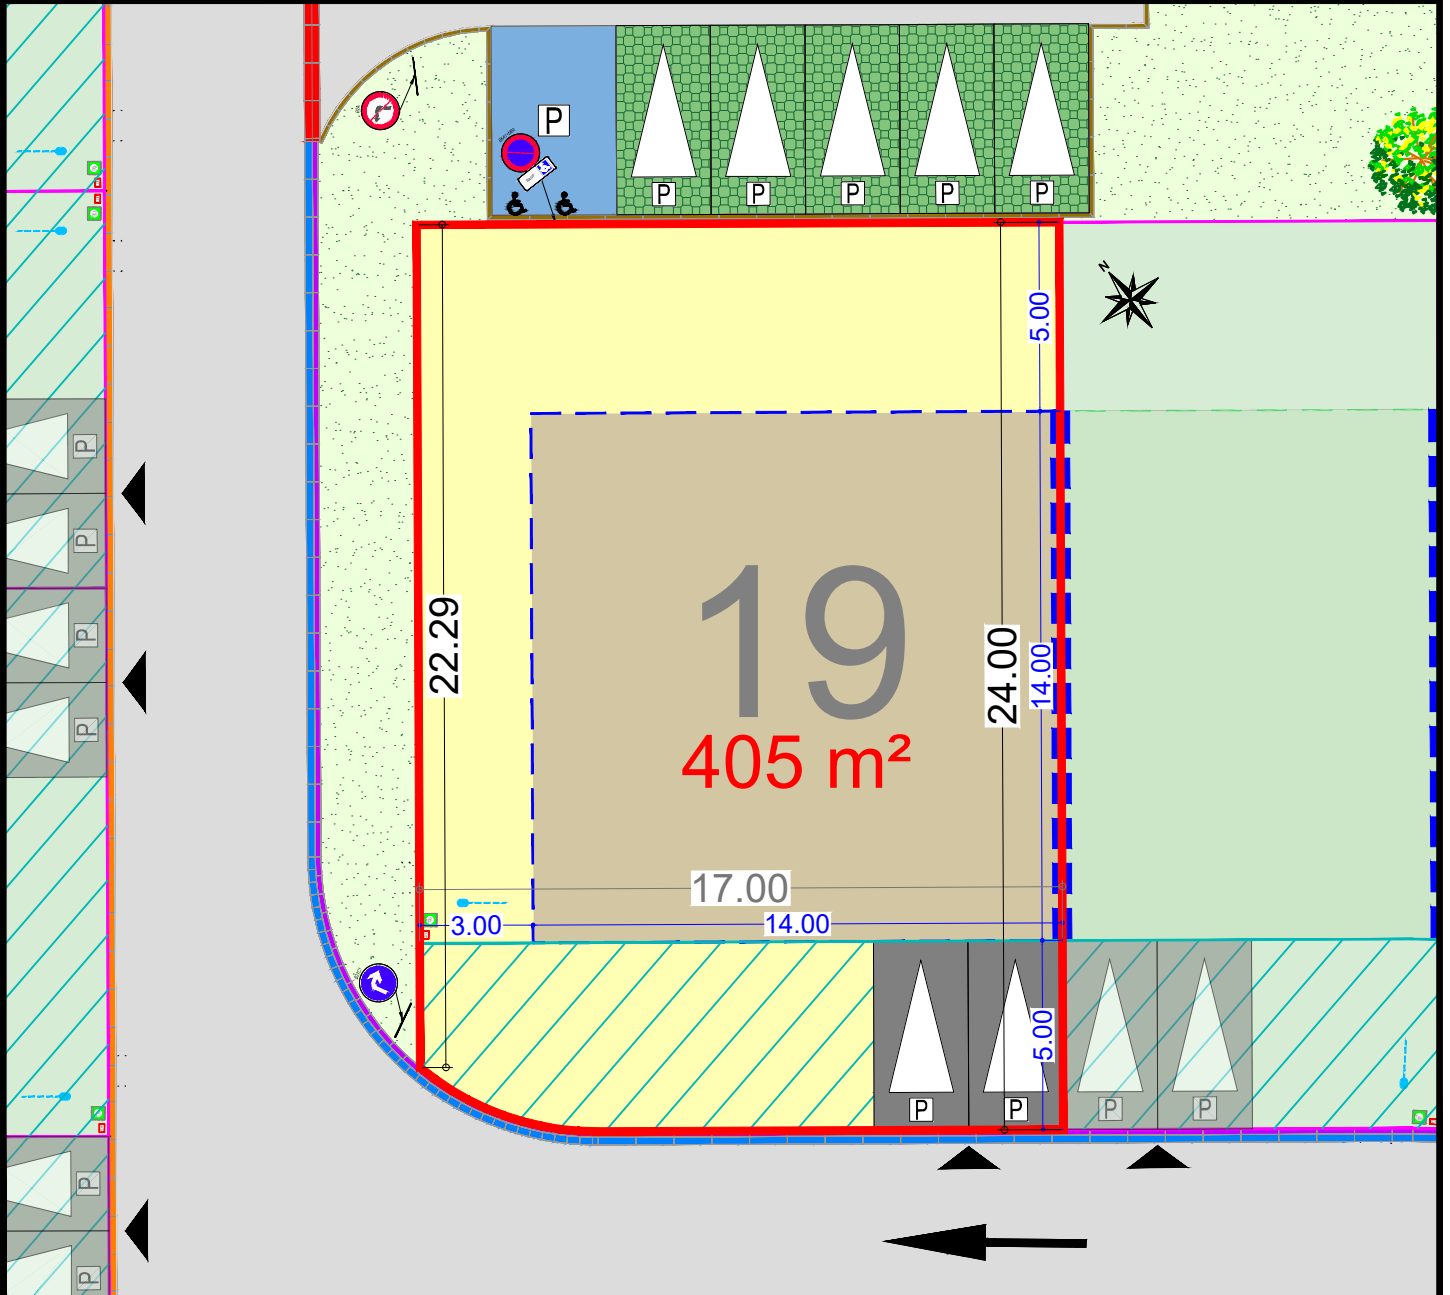

SAINS EN GOHELLE
Résidence "Les Alouettes"
Avenue François Mitterrand

Plan de la parcelle
Ech. : 1/200 - A4

Scannez pour plus
d'informations

LOT
19
Tranche 1

- Zone d'implantation de la construction
- Zone non constructible
- Accès à la parcelle
- Construction en limite obligatoire