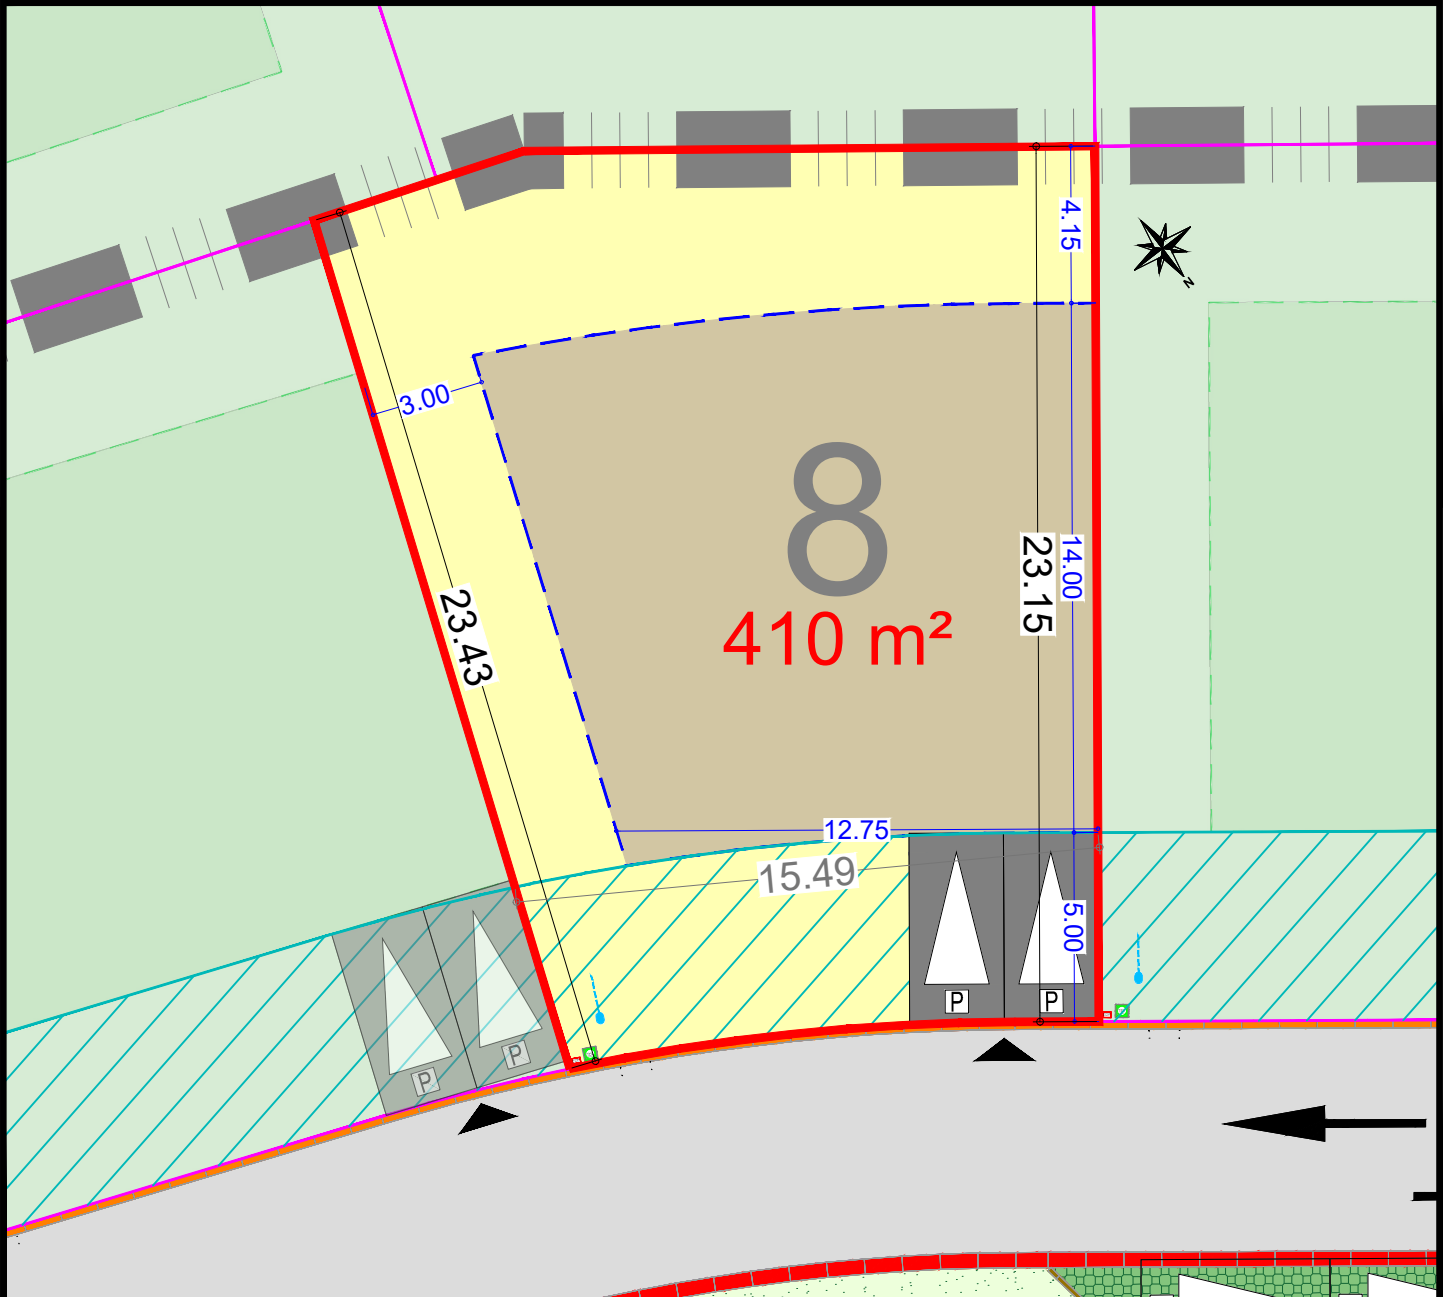

SAINS EN GOHELLE
Résidence "Les Alouettes"
Avenue François Mitterrand

Plan de la parcelle
Ech. : 1/200 - A4

Scannez pour plus
d'informations

LOT
8
Tranche 1

- Zone d'implantation de la construction
- Zone non constructible
- Accès à la parcelle
- Construction en limite obligatoire