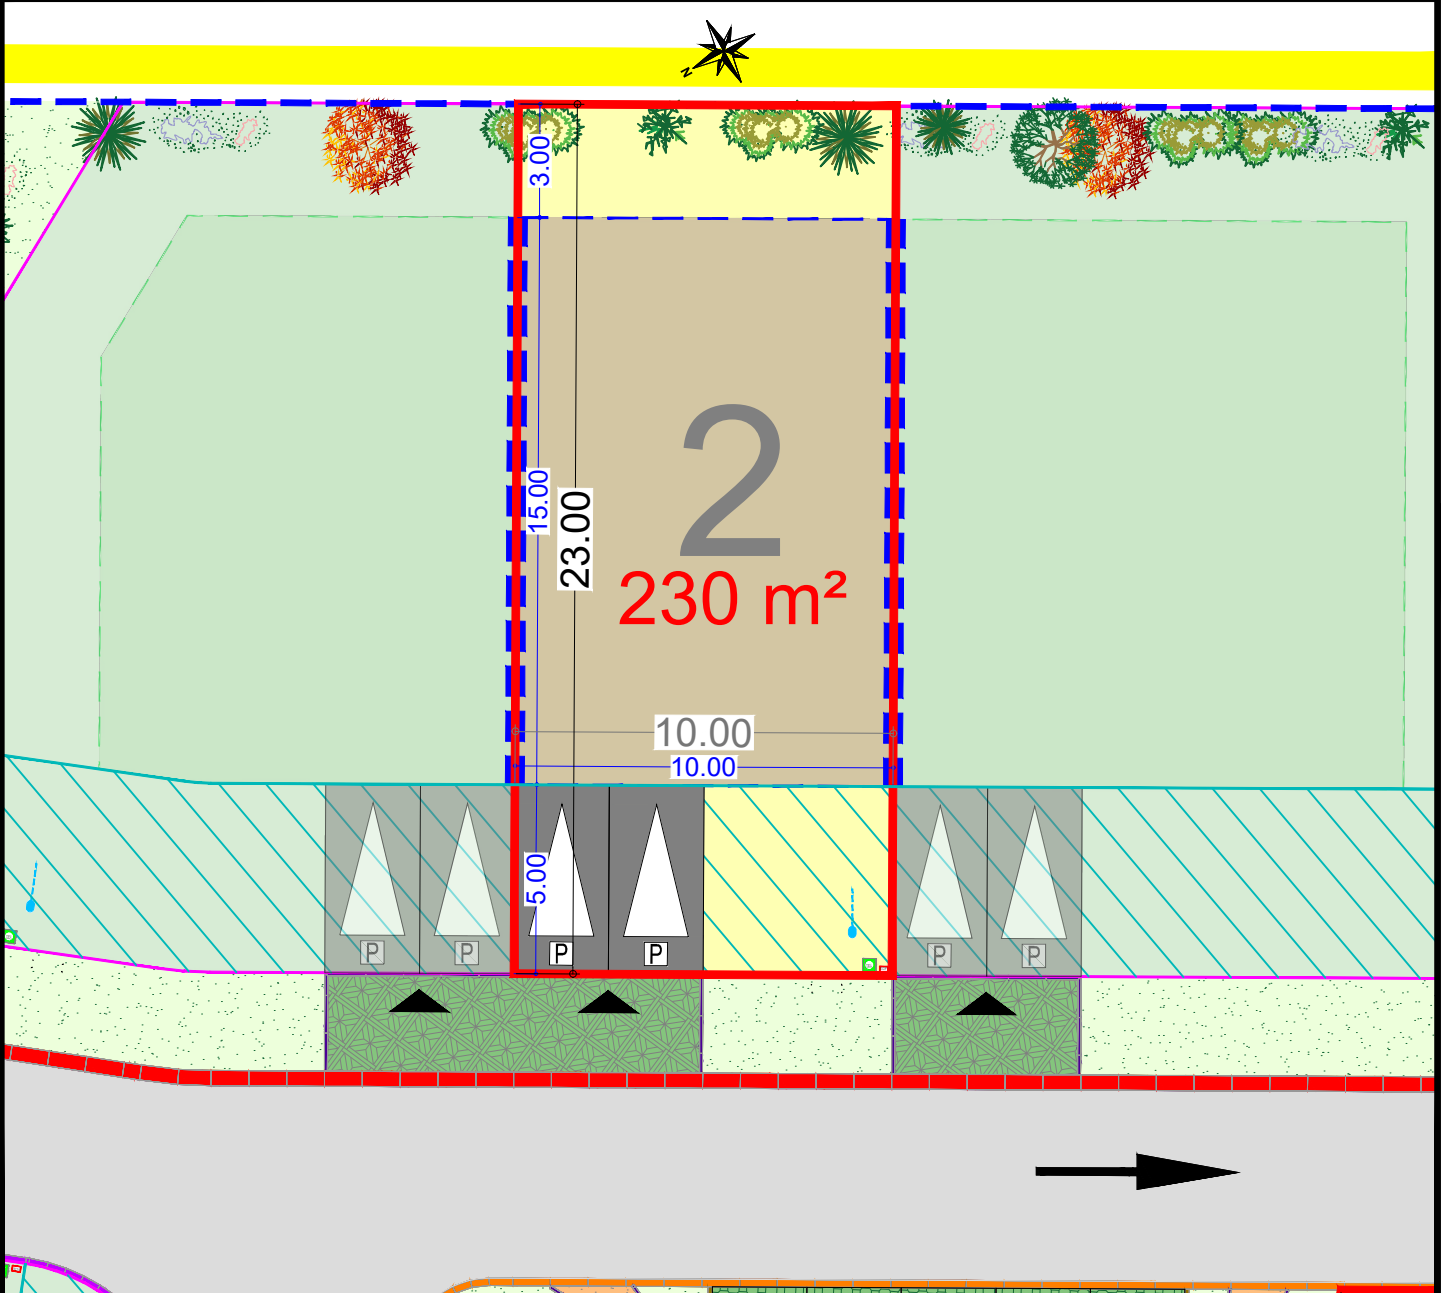

SAINS EN GOHELLE
Résidence "Les Alouettes"
Avenue François Mitterrand

Plan de la parcelle
Ech. : 1/200 - A4

Scannez pour plus
d'informations

LOT
2
Tranche 1

- Zone d'implantation de la construction
- Zone non constructible
- Accès à la parcelle
- Construction en limite obligatoire