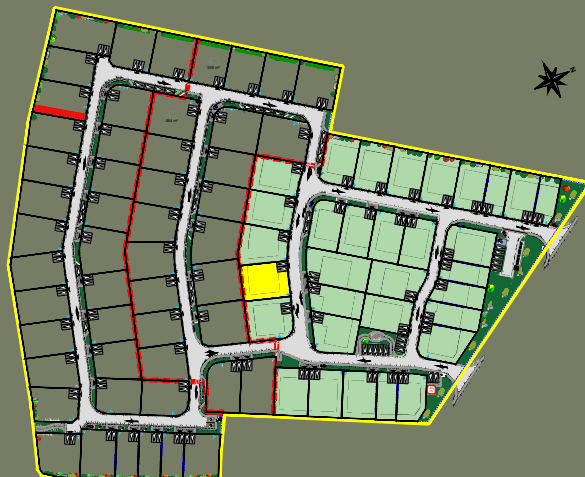

SAINS EN GOHELLE
Résidence "Les Alouettes"
Avenue François Mitterrand

Plan de la parcelle
Ech. : 1/200 - A4

Scannez pour plus
d'informations

LOT
7
Tranche 1

- Zone d'implantation de la construction
- Zone non constructible
- Accès à la parcelle
- Construction en limite obligatoire