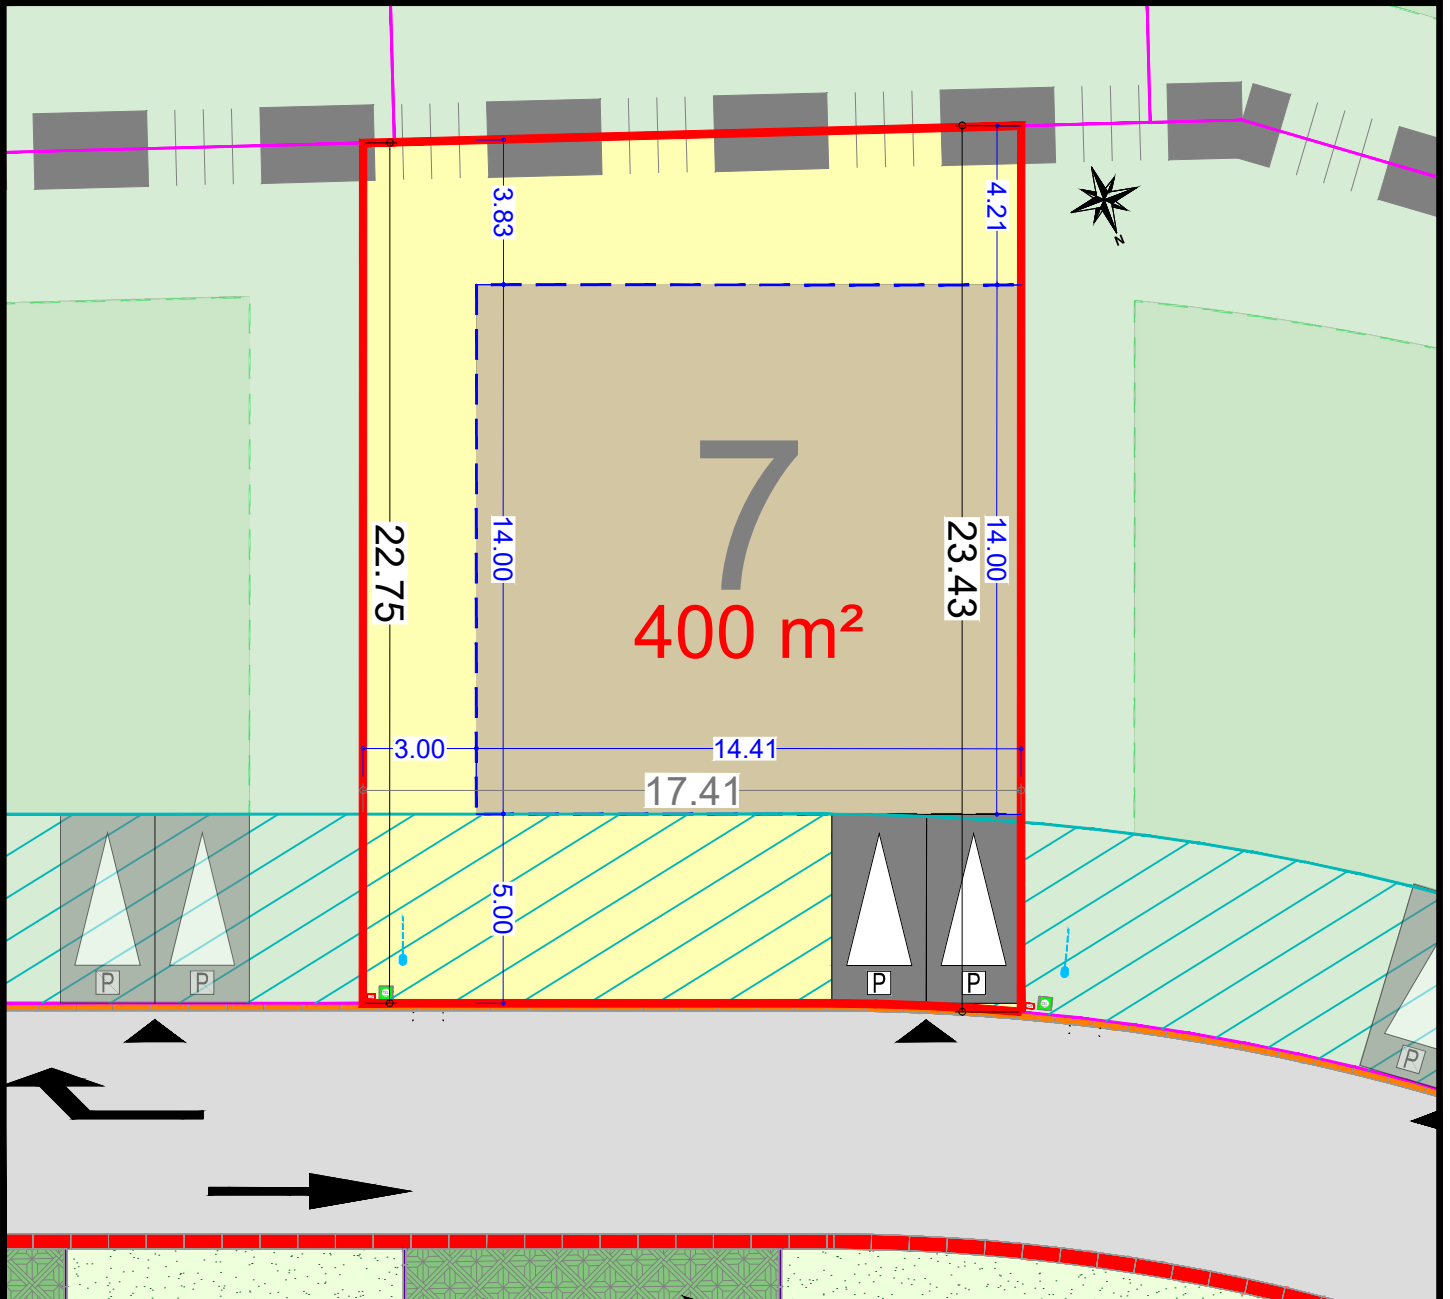

SAINS EN GOHELLE
Résidence "Les Alouettes"
Avenue François Mitterrand

Plan de la parcelle
Ech. : 1/200 - A4

Scannez pour plus
d'informations

LOT
7
Tranche 1

- Zone d'implantation de la construction
- Zone non constructible
- Accès à la parcelle
- Construction en limite obligatoire