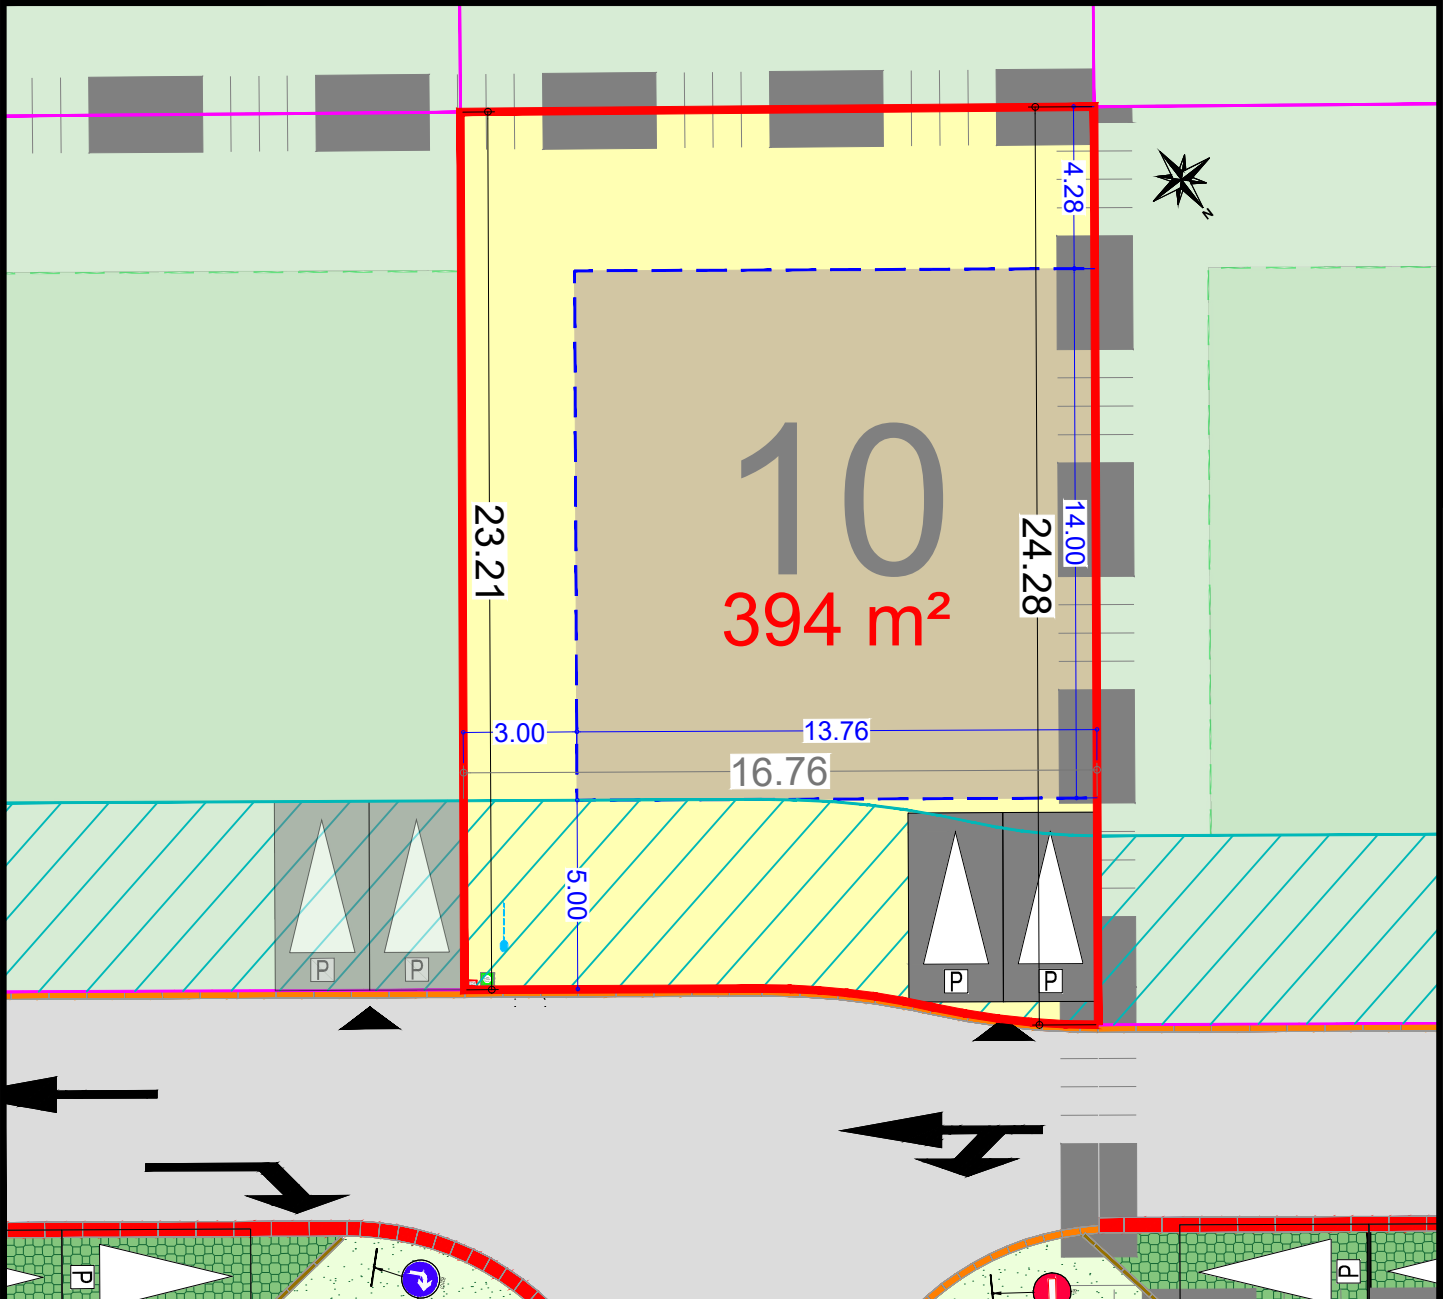

SAINS EN GOHELLE
Résidence "Les Alouettes"
Avenue François Mitterrand

Plan de la parcelle
Ech. : 1/200 - A4

Scannez pour plus
d'informations

LOT
10
Tranche 1

- Zone d'implantation de la construction
- Zone non constructible
- Accès à la parcelle
- Construction en limite obligatoire