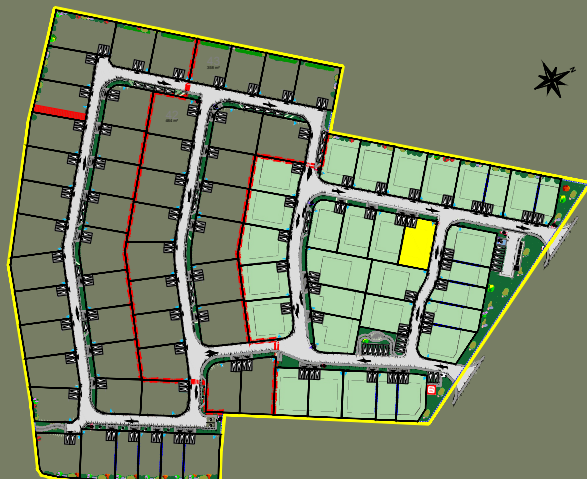

SAINS EN GOHELLE  
Résidence "Les Alouettes"  
Avenue François Mitterrand

Plan de la parcelle  
Ech. : 1/200 - A4

Scannez pour plus  
d'informations

LOT  
26  
Tranche 1

- Zone d'implantation de la construction
- Zone non constructible
- Accès à la parcelle
- Construction en limite obligatoire