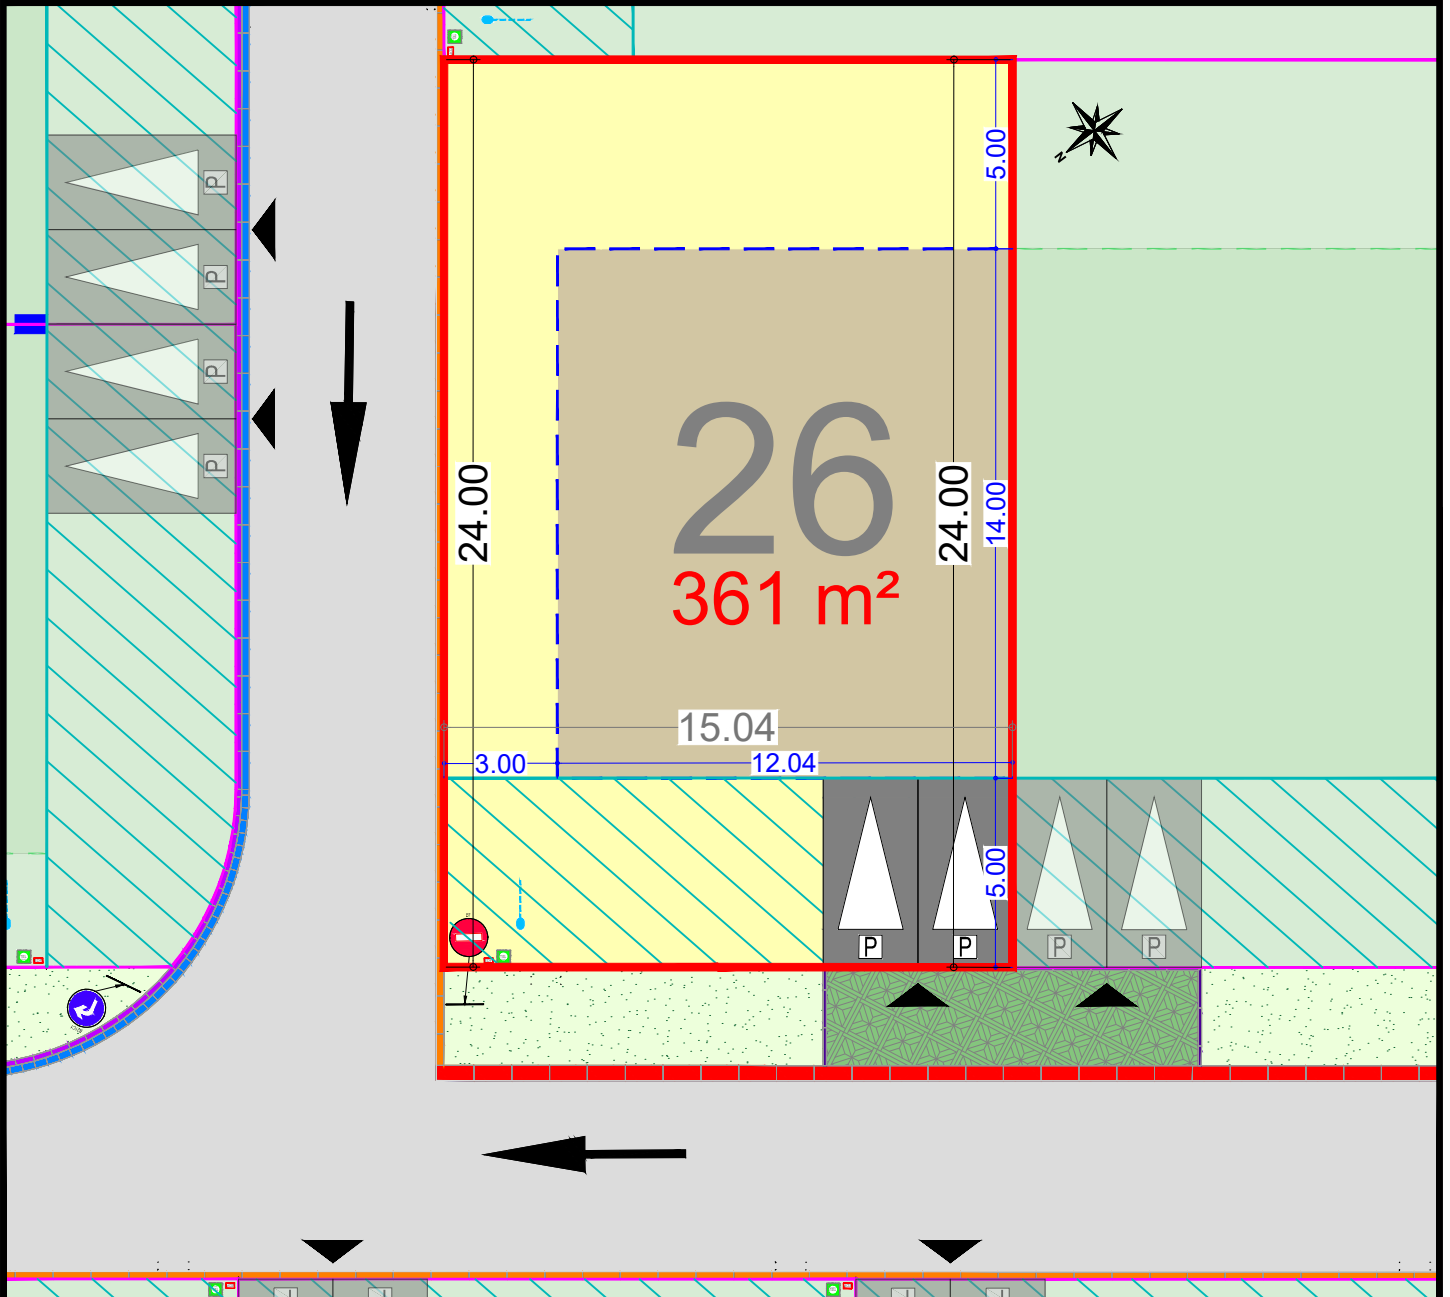

SAINS EN GOHELLE  
Résidence "Les Alouettes"  
Avenue François Mitterrand

Plan de la parcelle  
Ech. : 1/200 - A4

Scannez pour plus  
d'informations

LOT  
26  
Tranche 1

- Zone d'implantation de la construction
- Zone non constructible
- Accès à la parcelle
- Construction en limite obligatoire