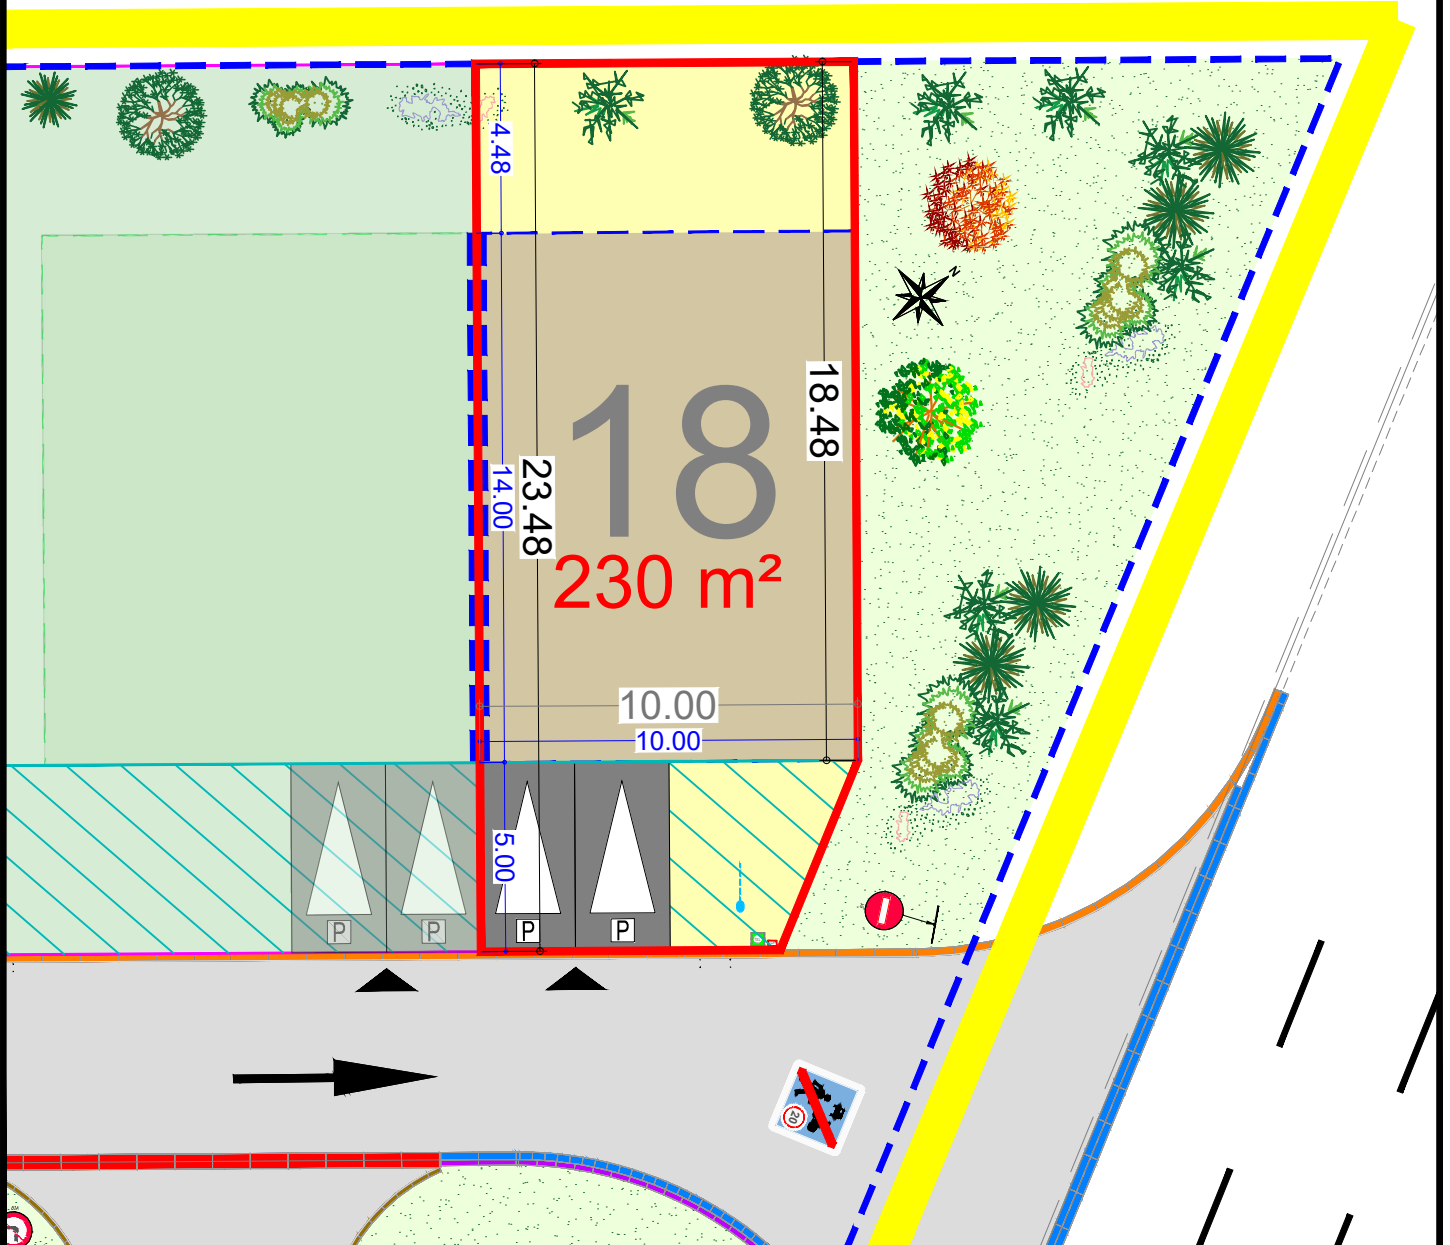

SAINS EN GOHELLE
Résidence "Les Alouettes"
Avenue François Mitterrand

Plan de la parcelle
Ech. : 1/200 - A4

Scannez pour plus
d'informations

LOT
18
Tranche 1

- Zone d'implantation de la construction
- Zone non constructible
- Accès à la parcelle
- Construction en limite obligatoire