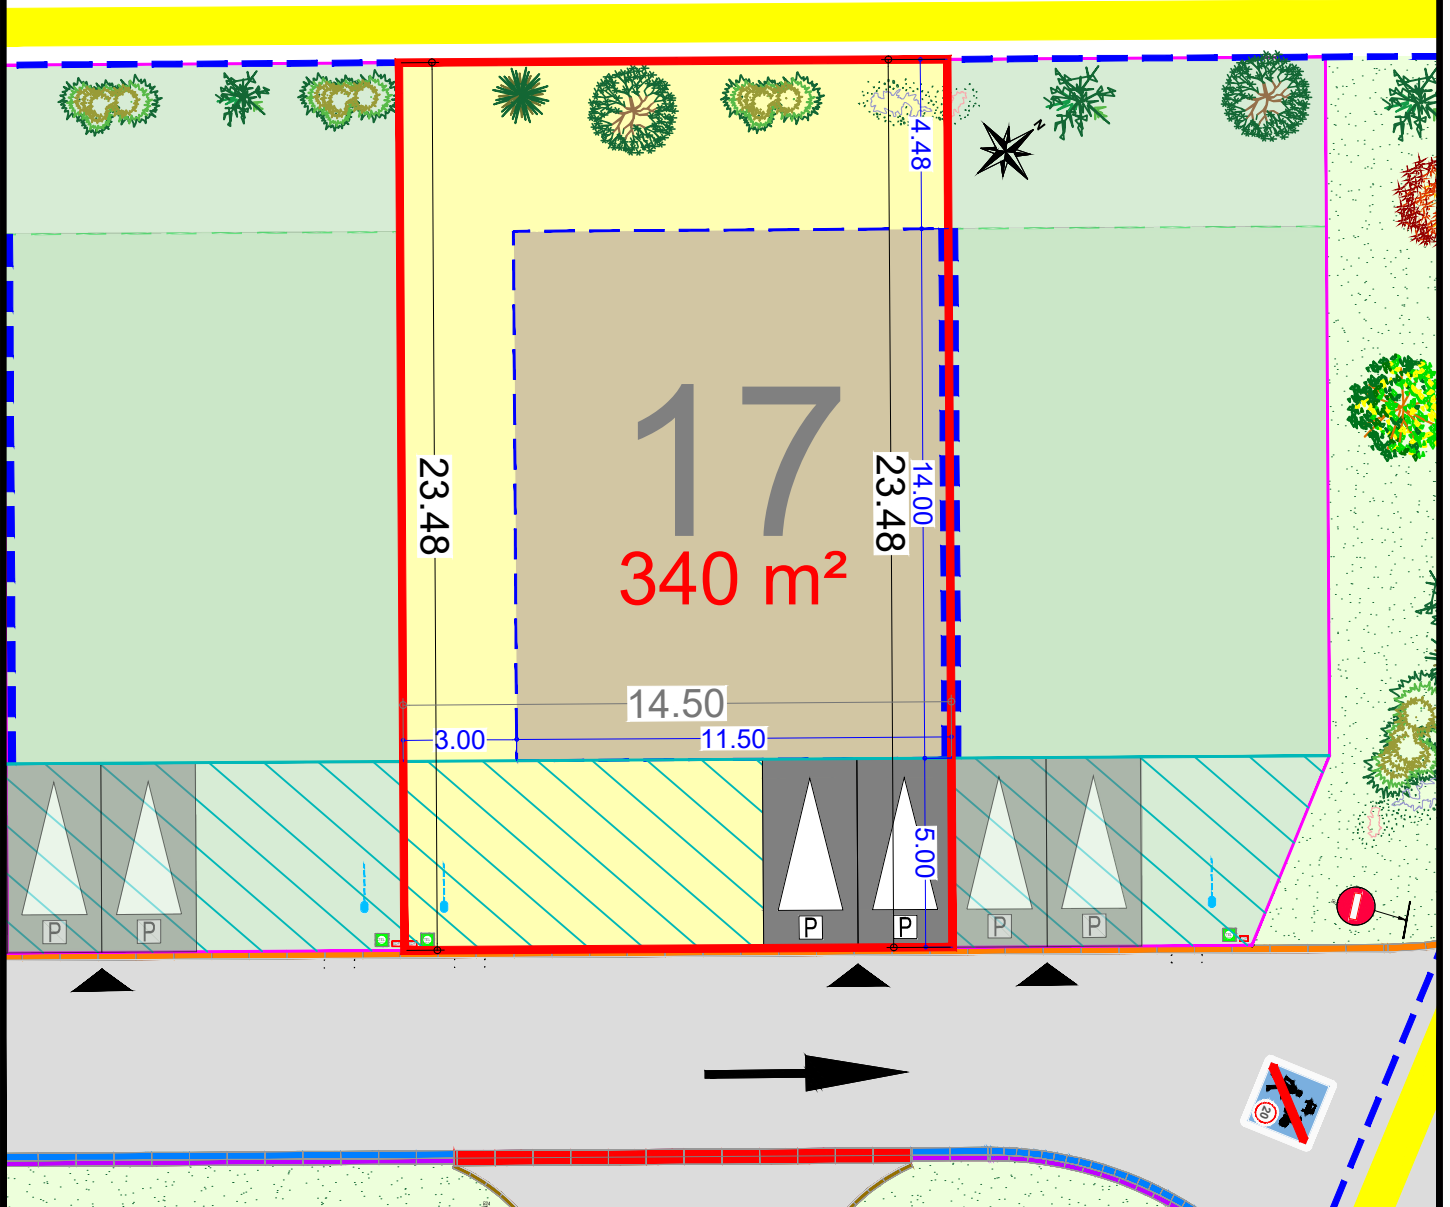

SAINS EN GOHELLE  
Résidence "Les Alouettes"  
Avenue François Mitterrand

Plan de la parcelle  
Ech. : 1/200 - A4

Scannez pour plus  
d'informations

LOT  
17  
Tranche 1

- Zone d'implantation de la construction
- Zone non constructible
- Accès à la parcelle
- Construction en limite obligatoire