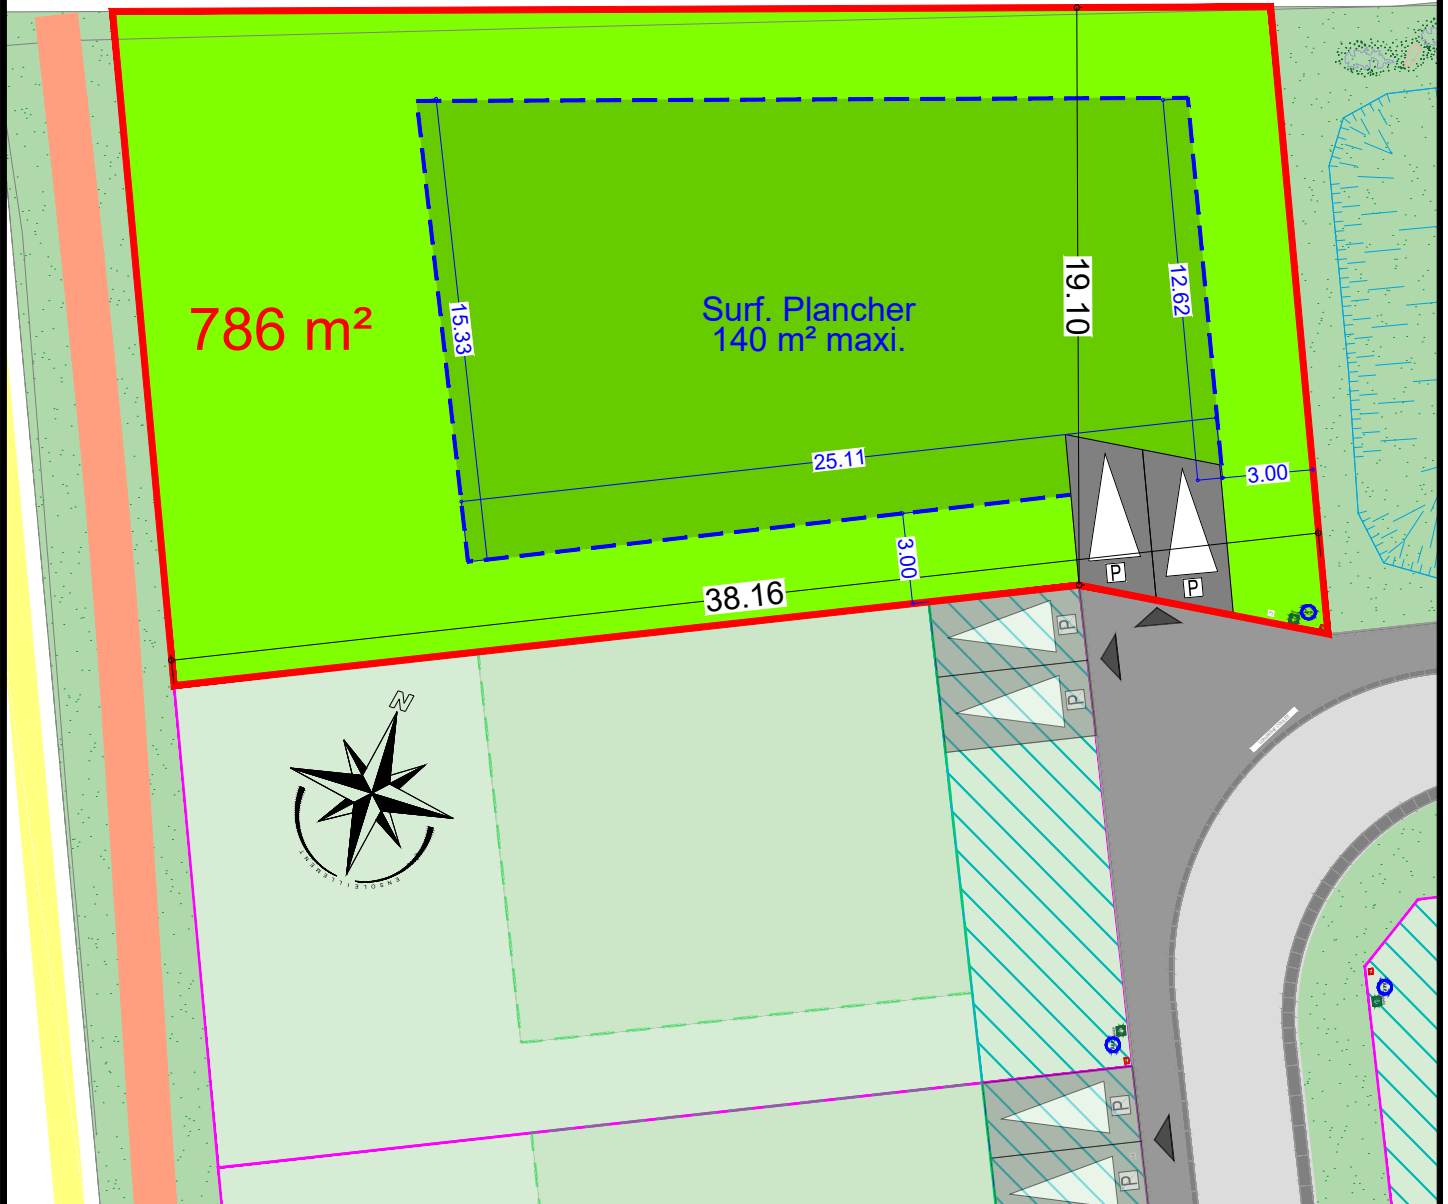

NOORDPEENE
Résidence "La Châtelaine"
Rue Ronde

Plan de la parcelle
Ech. : 1/250 - A4

Scannez pour plus
d'informations

LOT
32

Zone d'implantation
de la construction

Zone non constructible

Accès à la parcelle