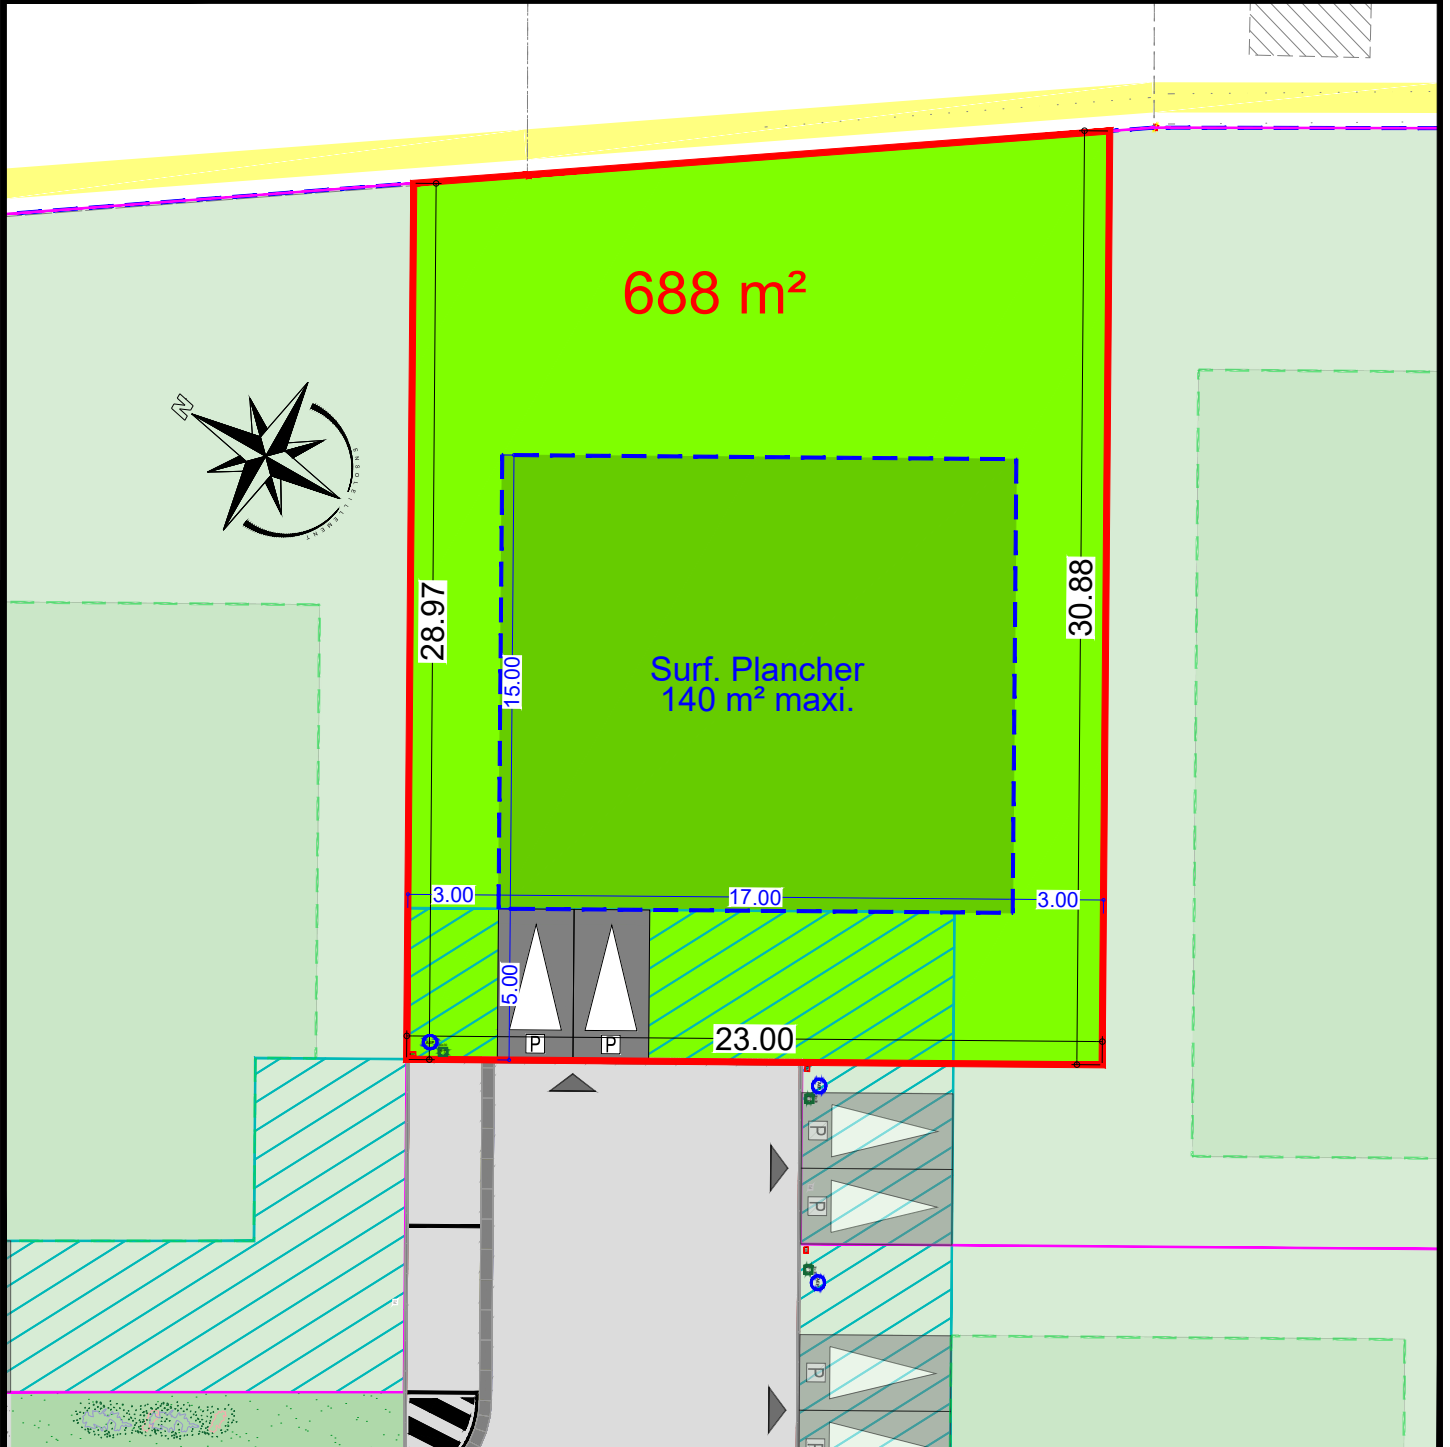

NOORDPEENE
Résidence "La Châtelaine"
Rue Ronde

Plan de la parcelle
Ech. : 1/250 - A4

Scannez pour plus
d'informations

LOT
11

Zone d'implantation
de la construction

Zone non constructible

Accès à la parcelle