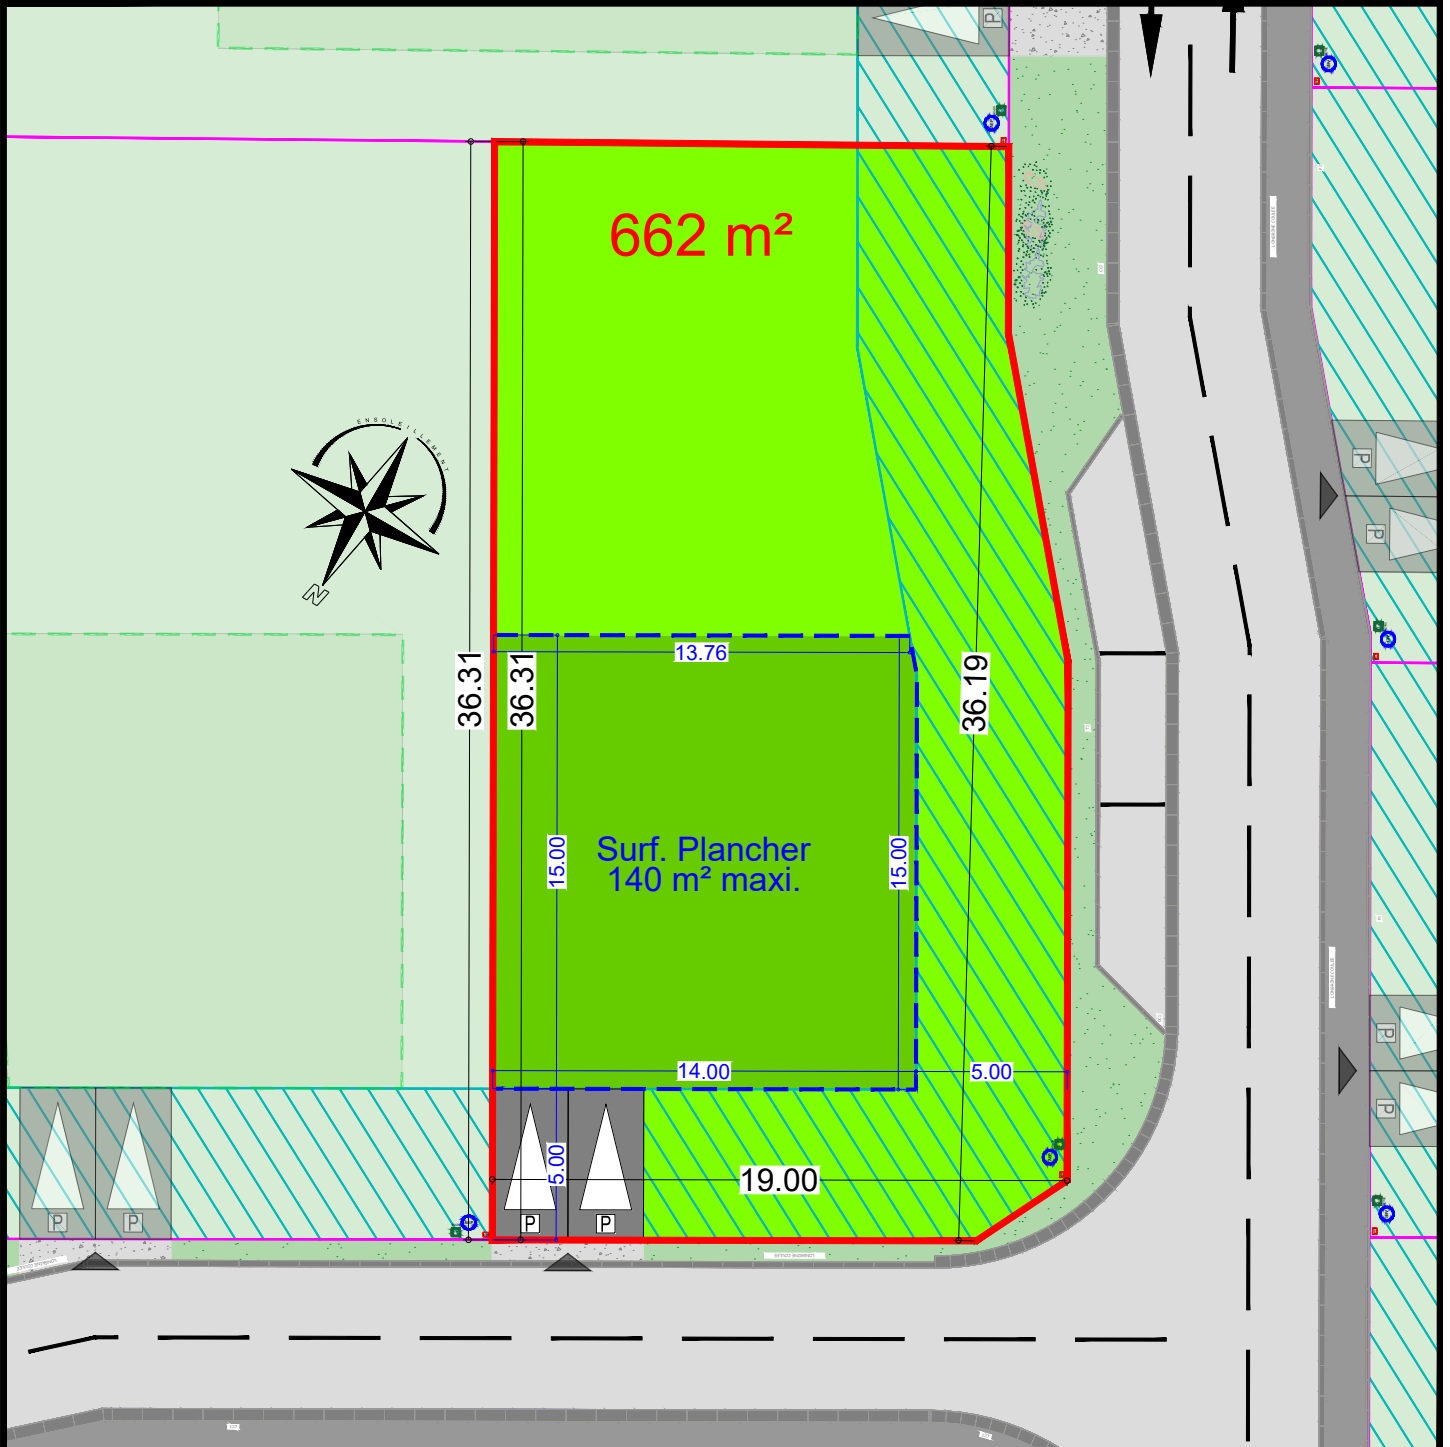

# NOORDPEENE

## Résidence "La Châtelaine"

Rue Ronde

Plan de la parcelle  
Ech. : 1/250 - A4

Scannez pour plus  
d'informations

# LOT 9

- Zone d'implantation de la construction
- Zone non constructible
- Accès à la parcelle