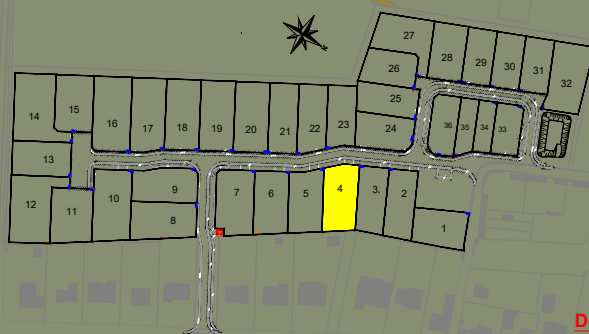

NOORDPEENE

Résidence "La Châtelaine"

Rue Ronde

Plan de la parcelle
Ech. : 1/250 - A4

Scannez pour plus
d'informations

LOT 4

- Zone d'implantation de la construction
- Zone non constructible
- Accès à la parcelle