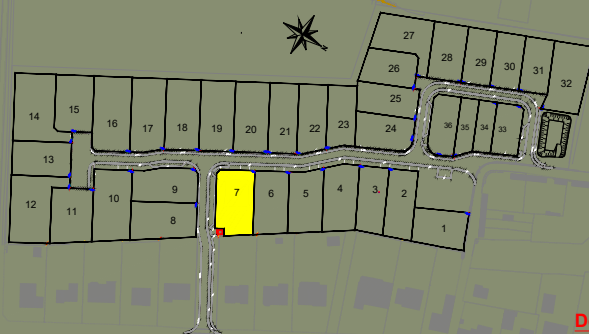

NOORDPEENE
Résidence "La Châtelaine"
Rue Ronde

Plan de la parcelle
Ech. : 1/250 - A4

Scannez pour plus
d'informations

LOT
7

- Zone d'implantation de la construction
- Zone non constructible
- Accès à la parcelle