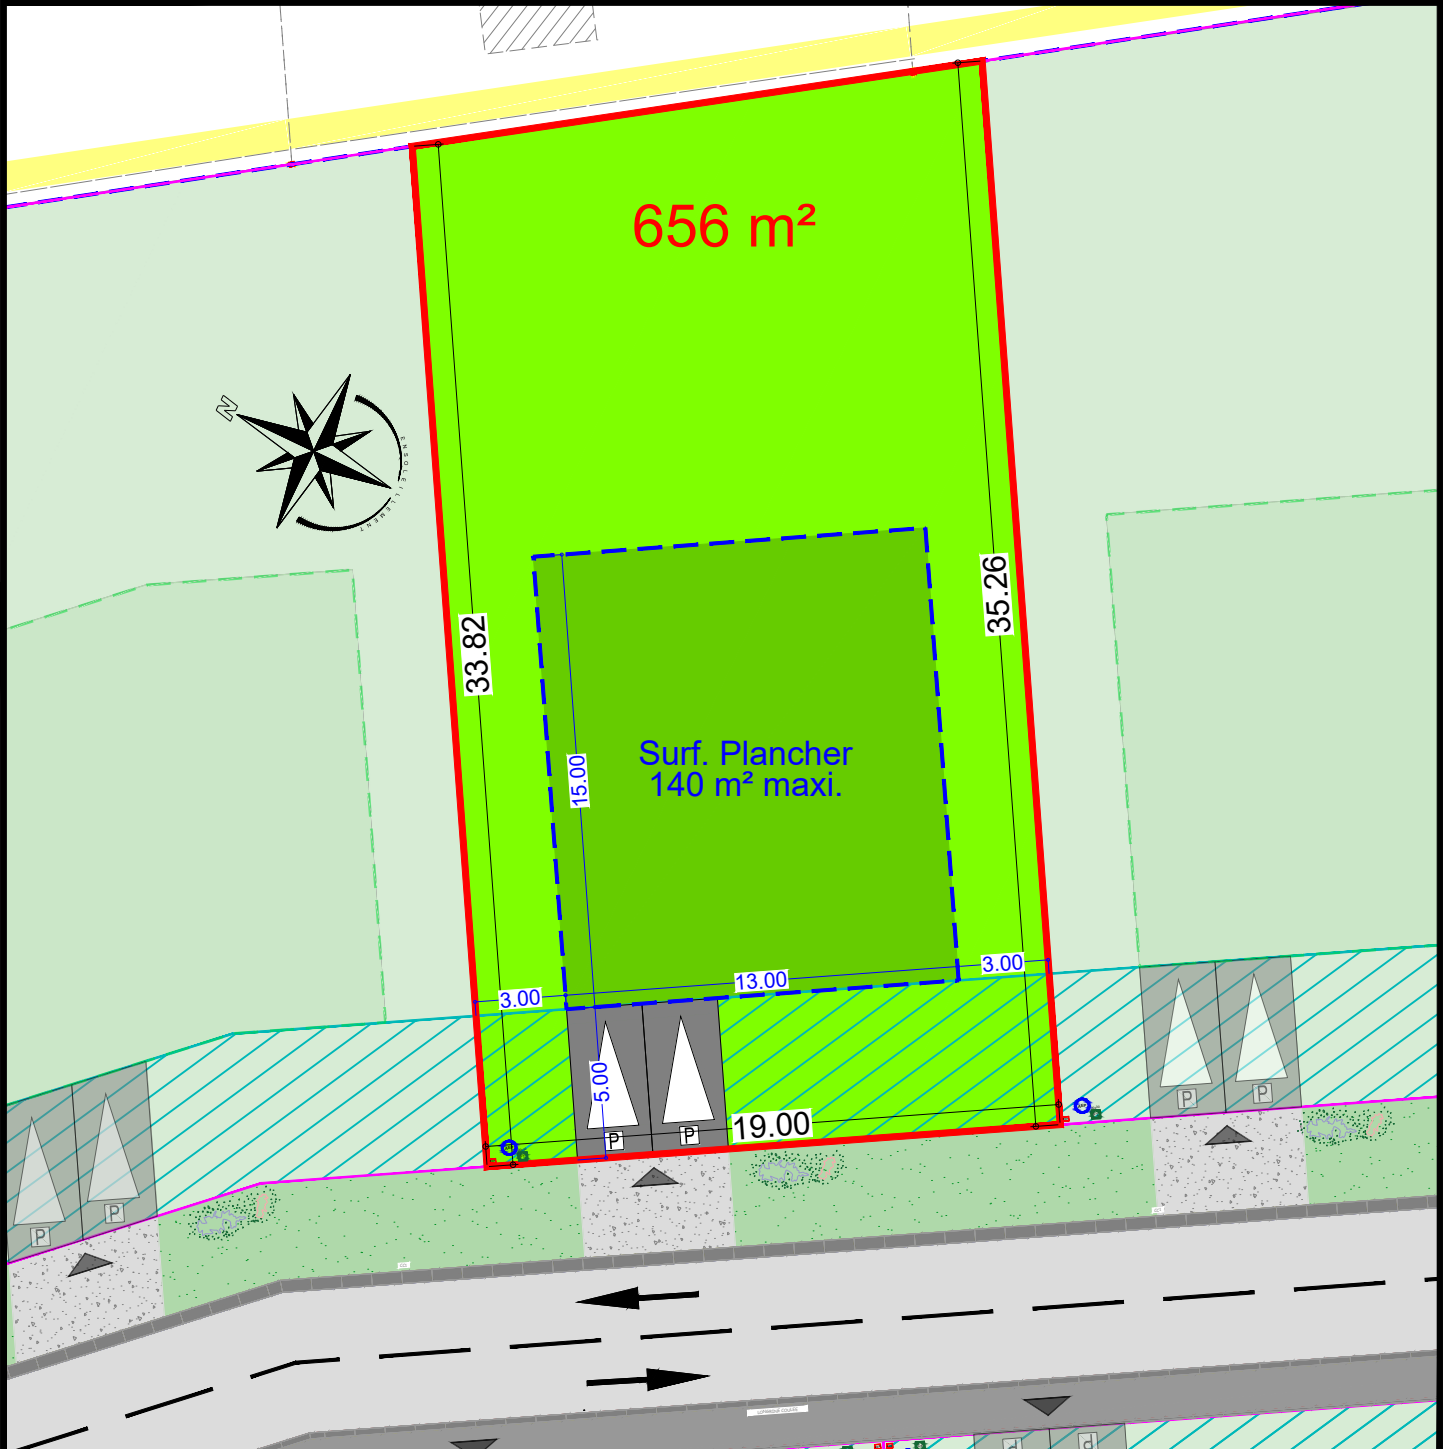

NOORDPEENE
Résidence "La Châtelaine"
Rue Ronde

Plan de la parcelle
Ech. : 1/250 - A4

Scannez pour plus
d'informations

LOT
6

- Zone d'implantation de la construction
- Zone non constructible
- Accès à la parcelle