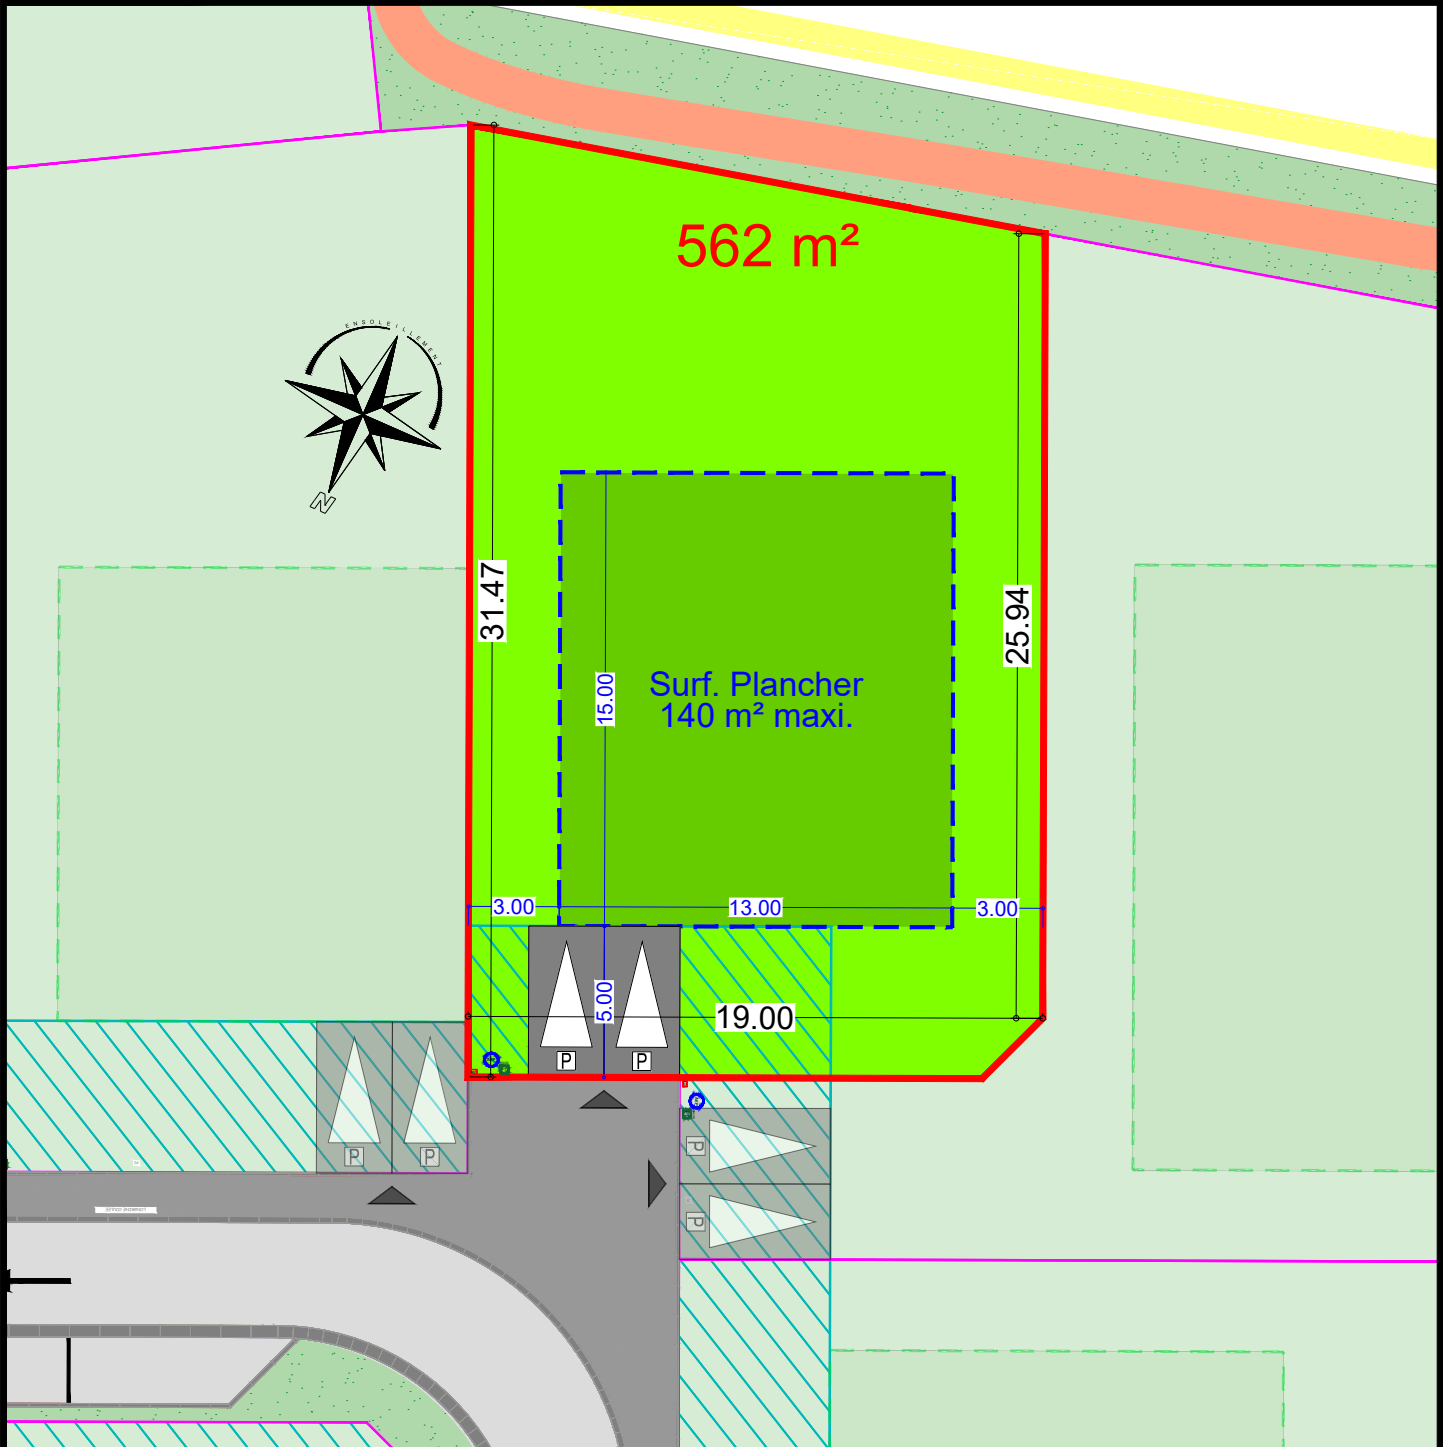

NOORDPEENE
Résidence "La Châtelaine"
Rue Ronde

Plan de la parcelle
Ech. : 1/250 - A4

Scannez pour plus
d'informations

LOT
26

Zone d'implantation
de la construction

Zone non constructible

Accès à la parcelle