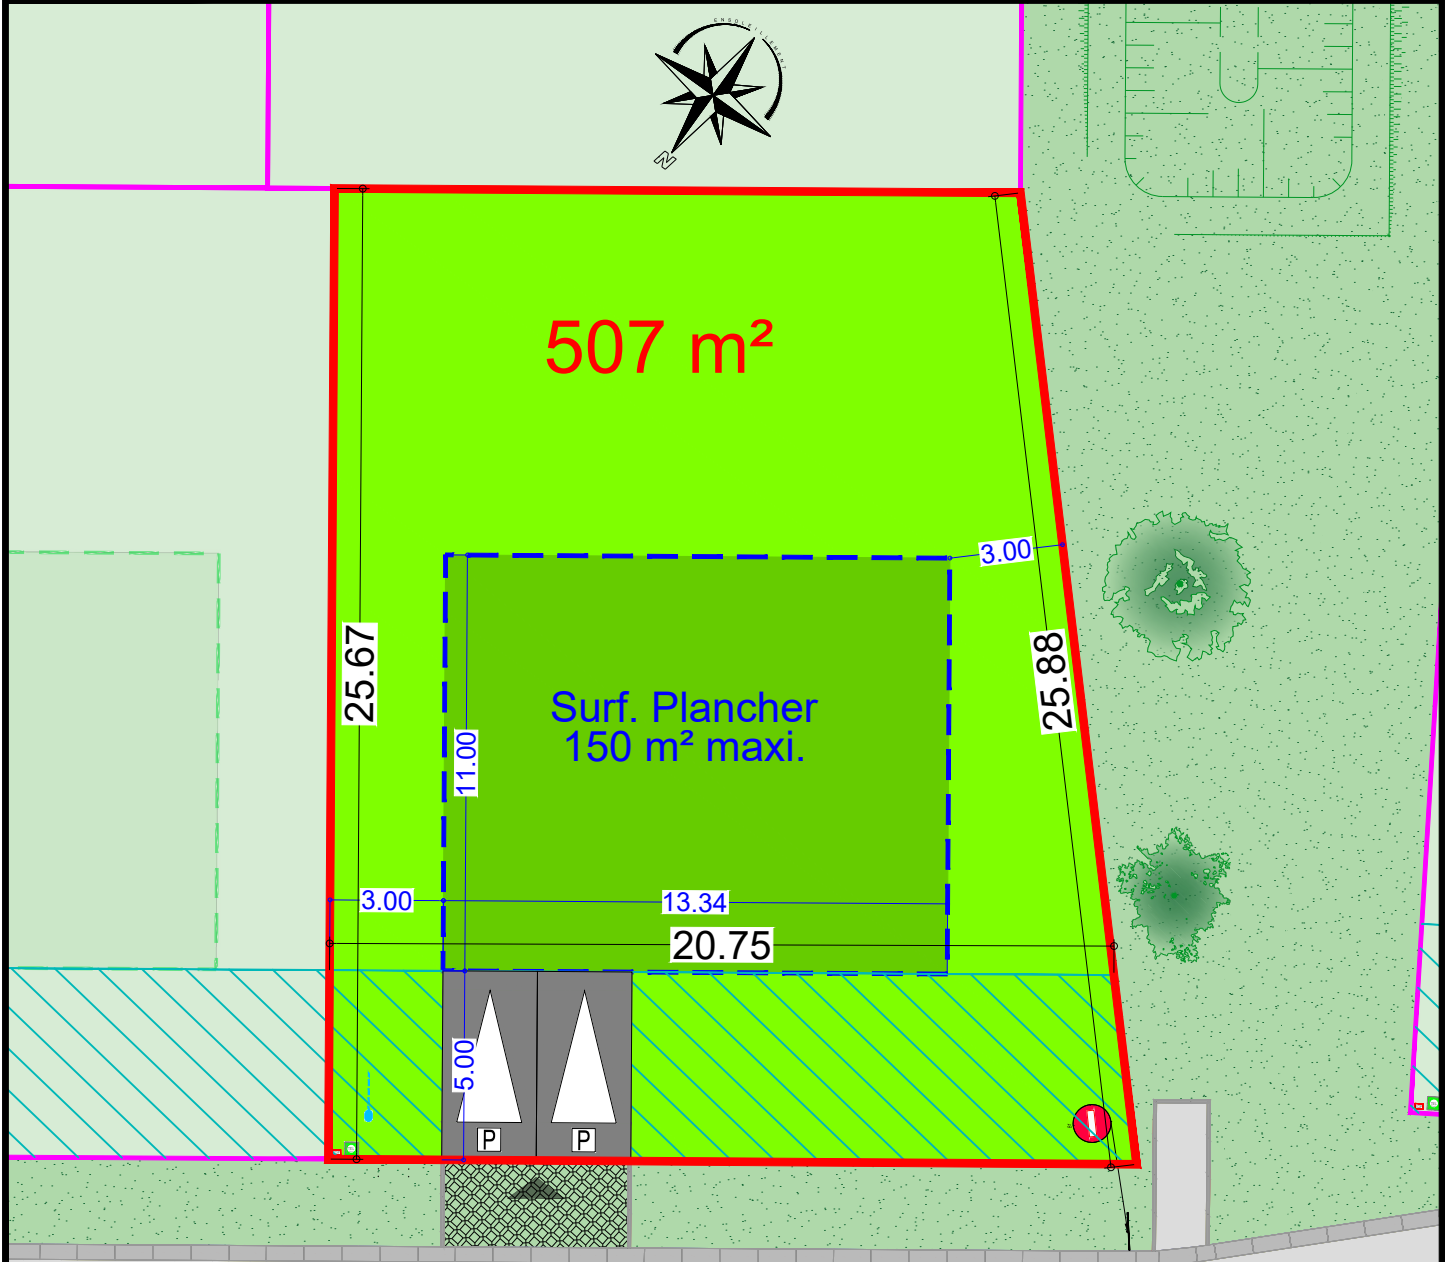

## "Le Domaine de la Peene Becque"

Rue de l'ancienne brasserie

Plan de la parcelle

Ech. : 1/200 - A4

Scannez pour plus d'informations

# LOT 40

Zone d'implantation de la construction

Zone non constructible

Accès à la parcelle

Document non contractuel En attente du bornage définitif