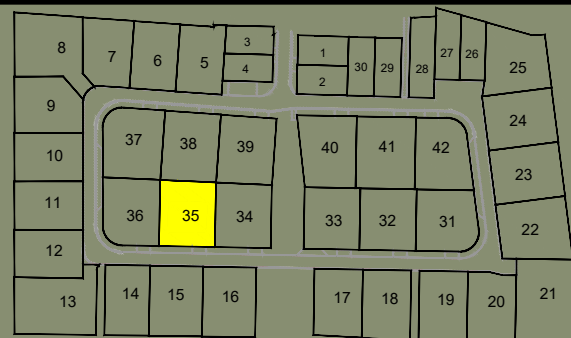

# ARNEKE

"Le Domaine de la Peene Becque"

Rue de l'ancienne brasserie

Scannez pour plus d'informations

Plan de la parcelle  
Ech. : 1/200 - A4

LOT  
**35**

- Zone d'implantation de la construction
- Zone non constructible
- Accès à la parcelle