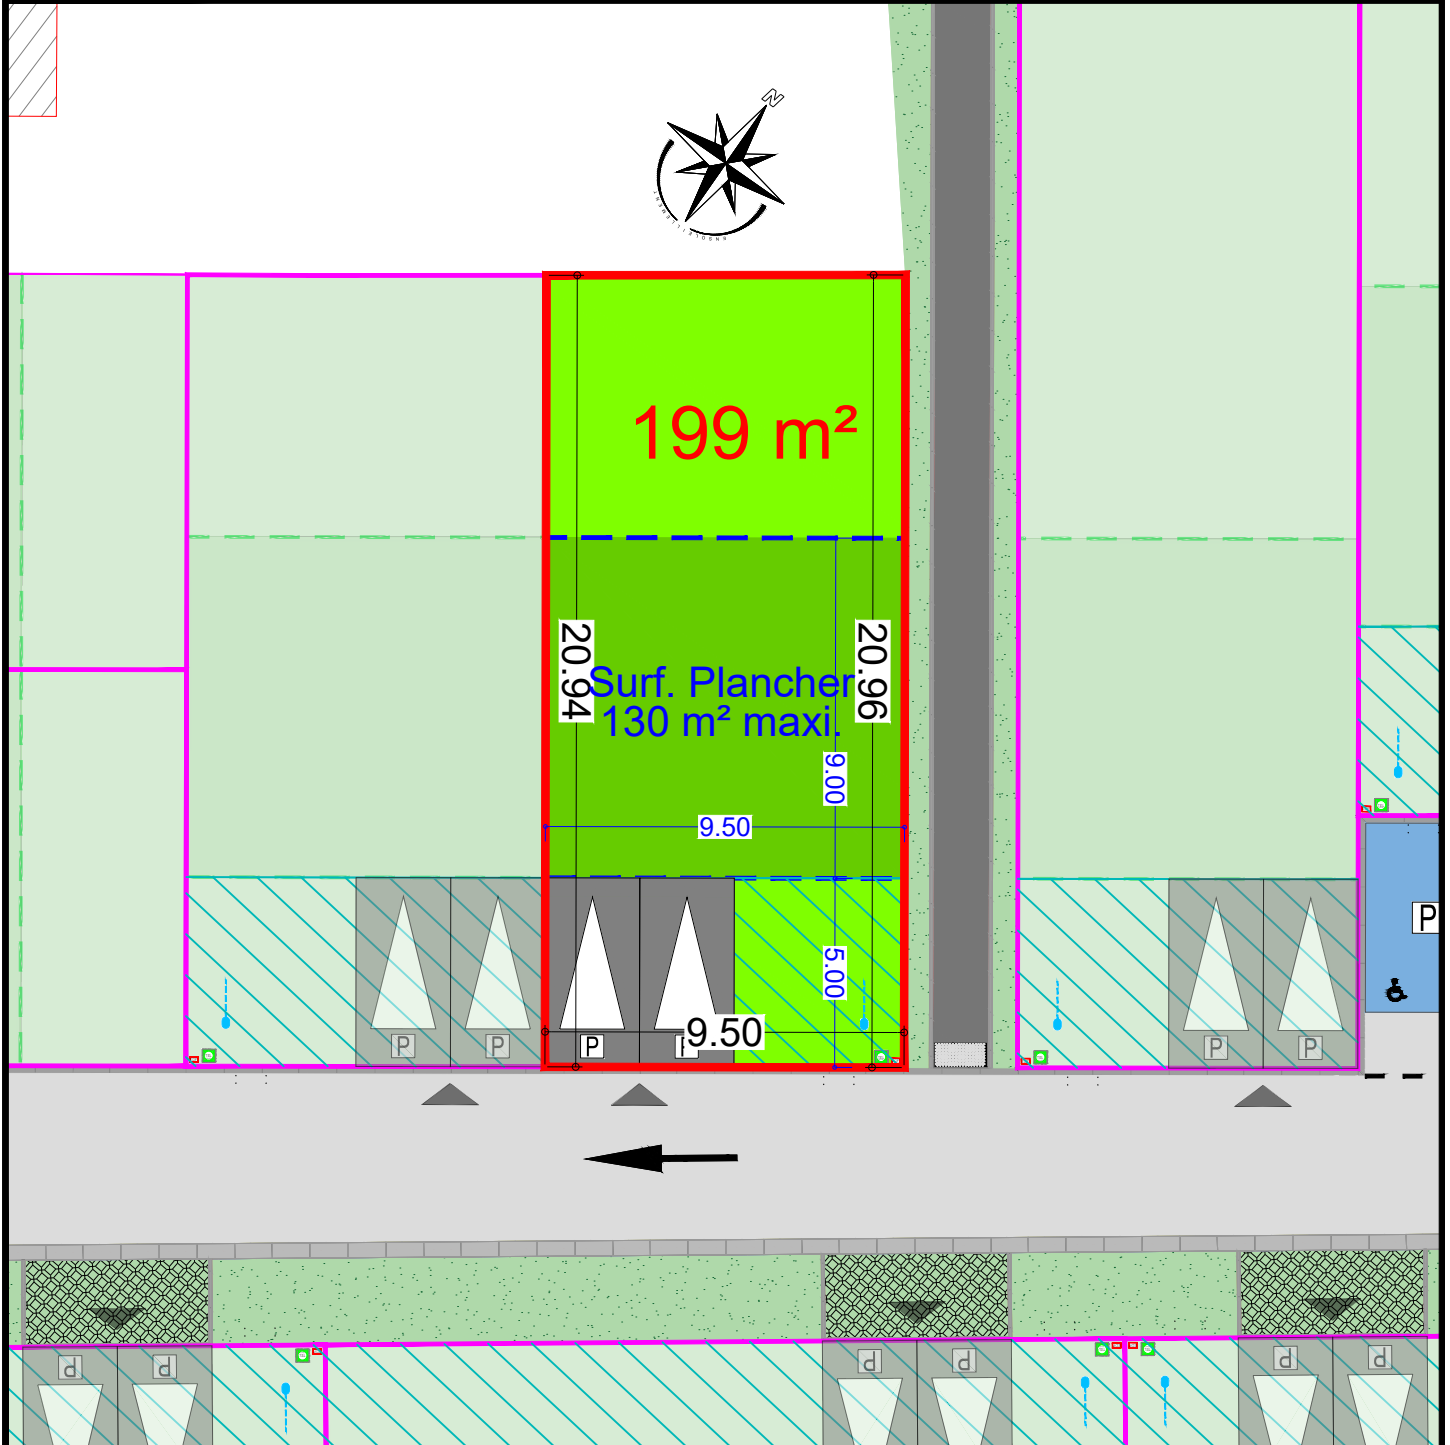

## "Le Domaine de la Peene Becque"

Rue de l'ancienne brasserie

Plan de la parcelle

Ech. : 1/200 - A4

Scannez pour plus d'informations

# LOT 29

Zone d'implantation de la construction

Zone non constructible

Accès à la parcelle

Document non contractuel En attente du bornage définitif