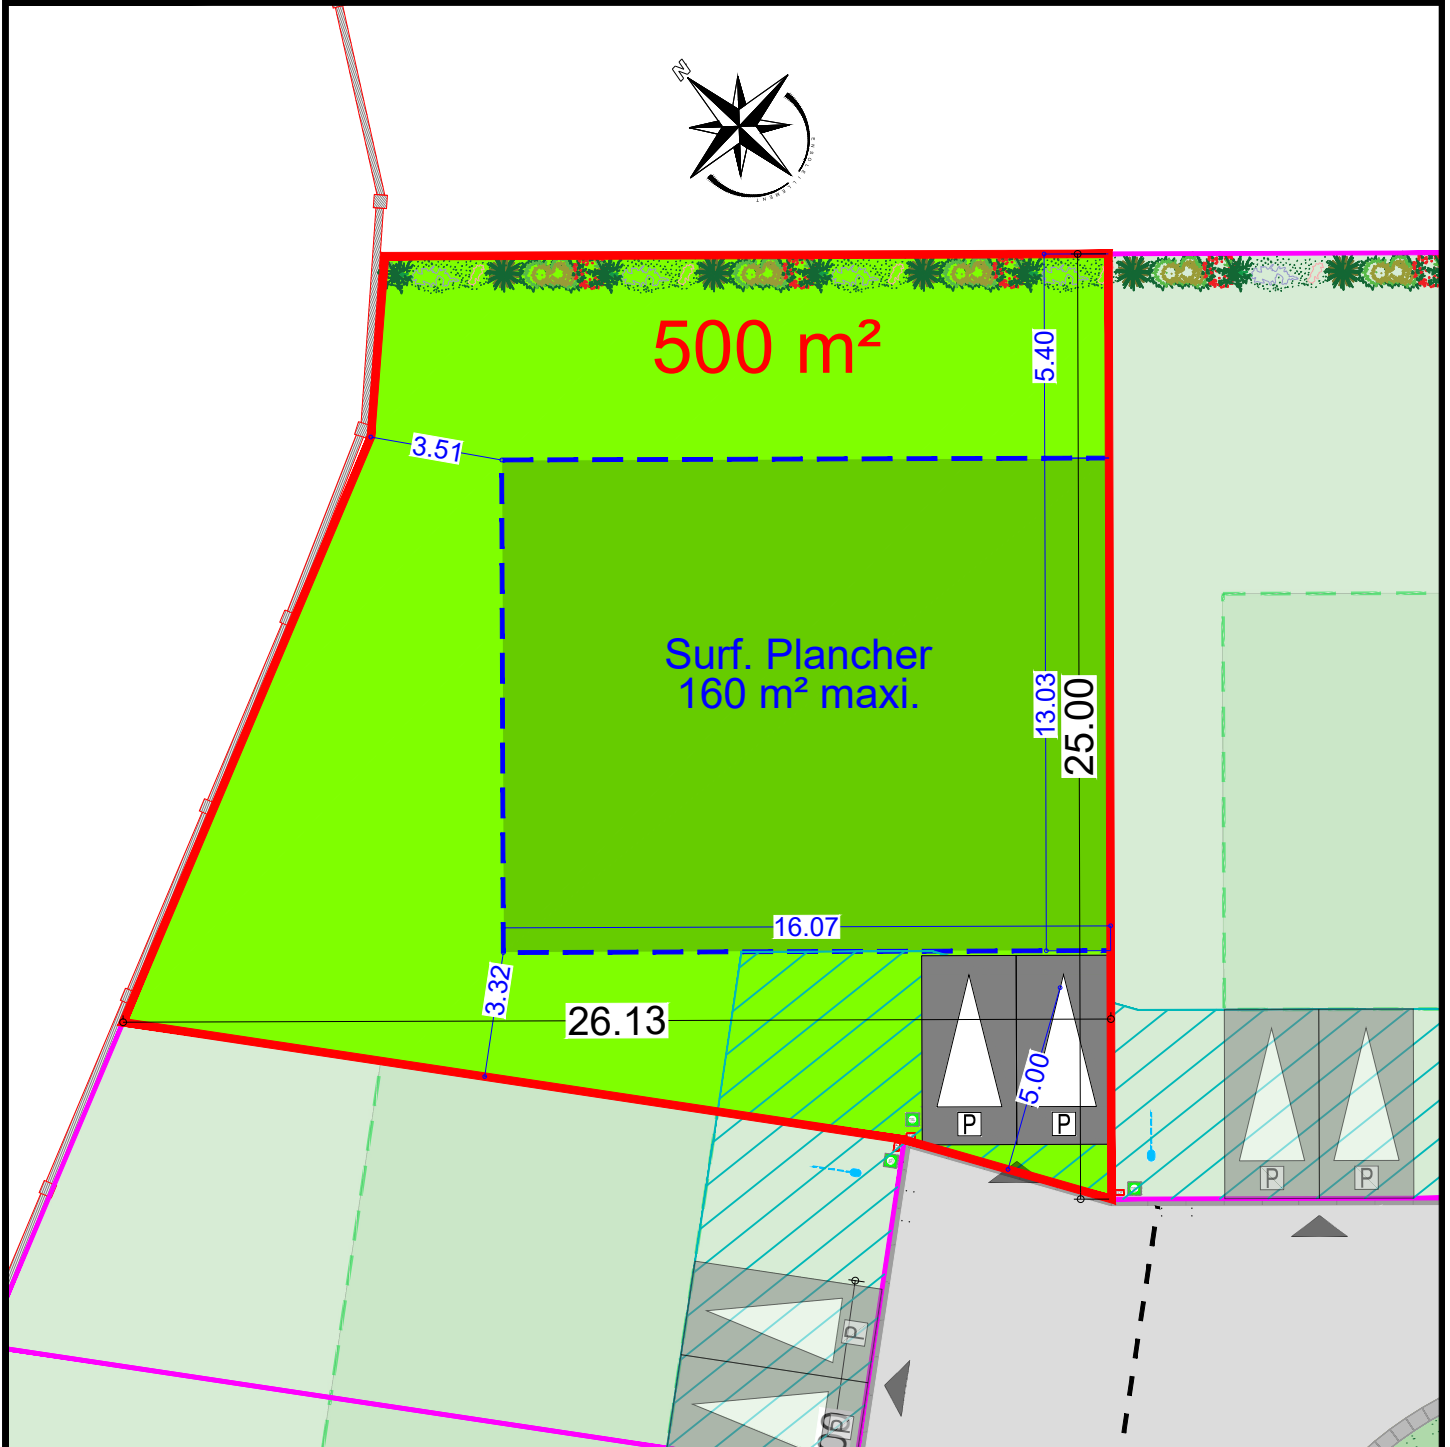

ARNEKE

"Le Domaine de la Peene Becque"

Rue de l'ancienne brasserie

Plan de la parcelle

Ech. : 1/200 - A4

Scannez pour plus d'informations

LOT 25

Zone d'implantation de la construction

Zone non constructible

Accès à la parcelle

Document non contractuel En attente du bornage définitif