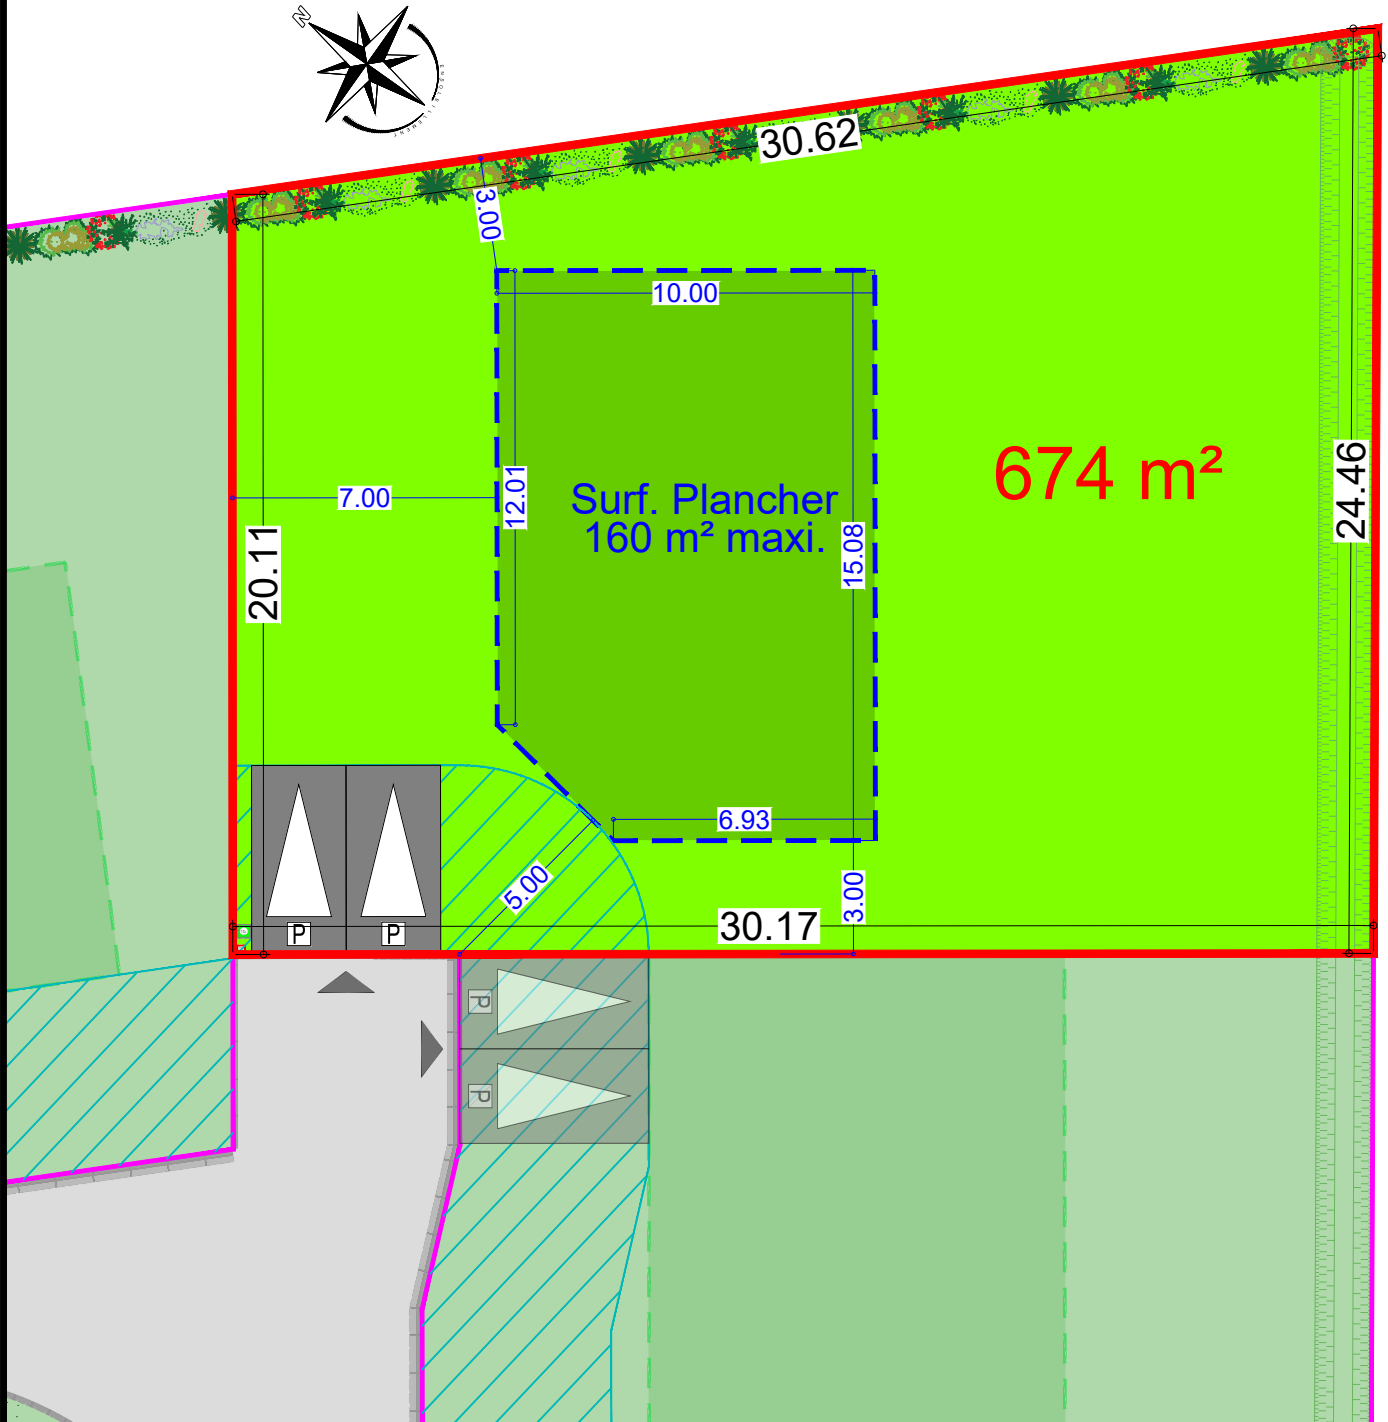

## "Le Domaine de la Peene Becque"

Rue de l'ancienne brasserie

Scannez pour plus d'informations

Plan de la parcelle  
Ech. : 1/200 - A4

# LOT 21

- Zone d'implantation de la construction
- Zone non constructible
- Accès à la parcelle

Document non contractuel En attente du bornage définitif