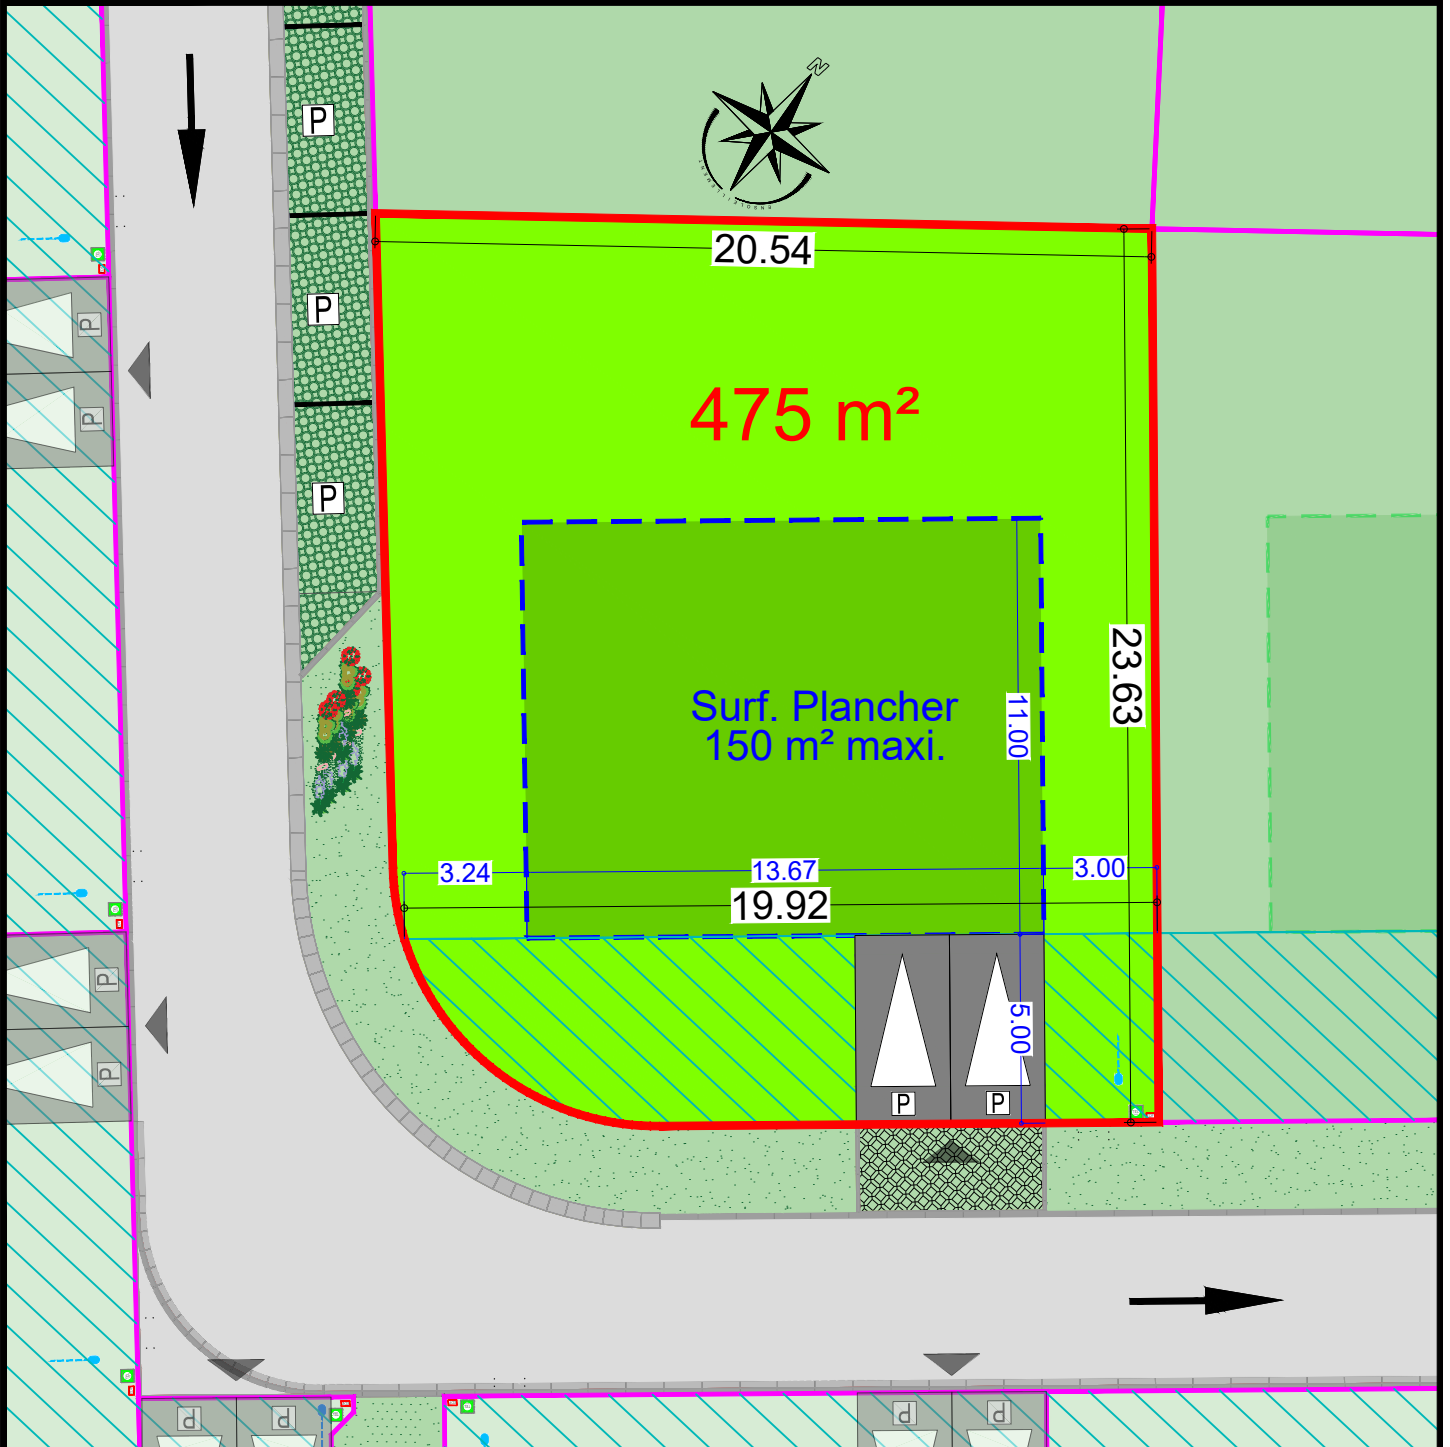

ARNEKE

"Le Domaine de la Peene Becque"

Rue de l'ancienne brasserie

Plan de la parcelle

Ech. : 1/200 - A4

Scannez pour plus d'informations

LOT 36

Zone d'implantation de la construction

Zone non constructible

Accès à la parcelle

Document non contractuel En attente du bornage définitif