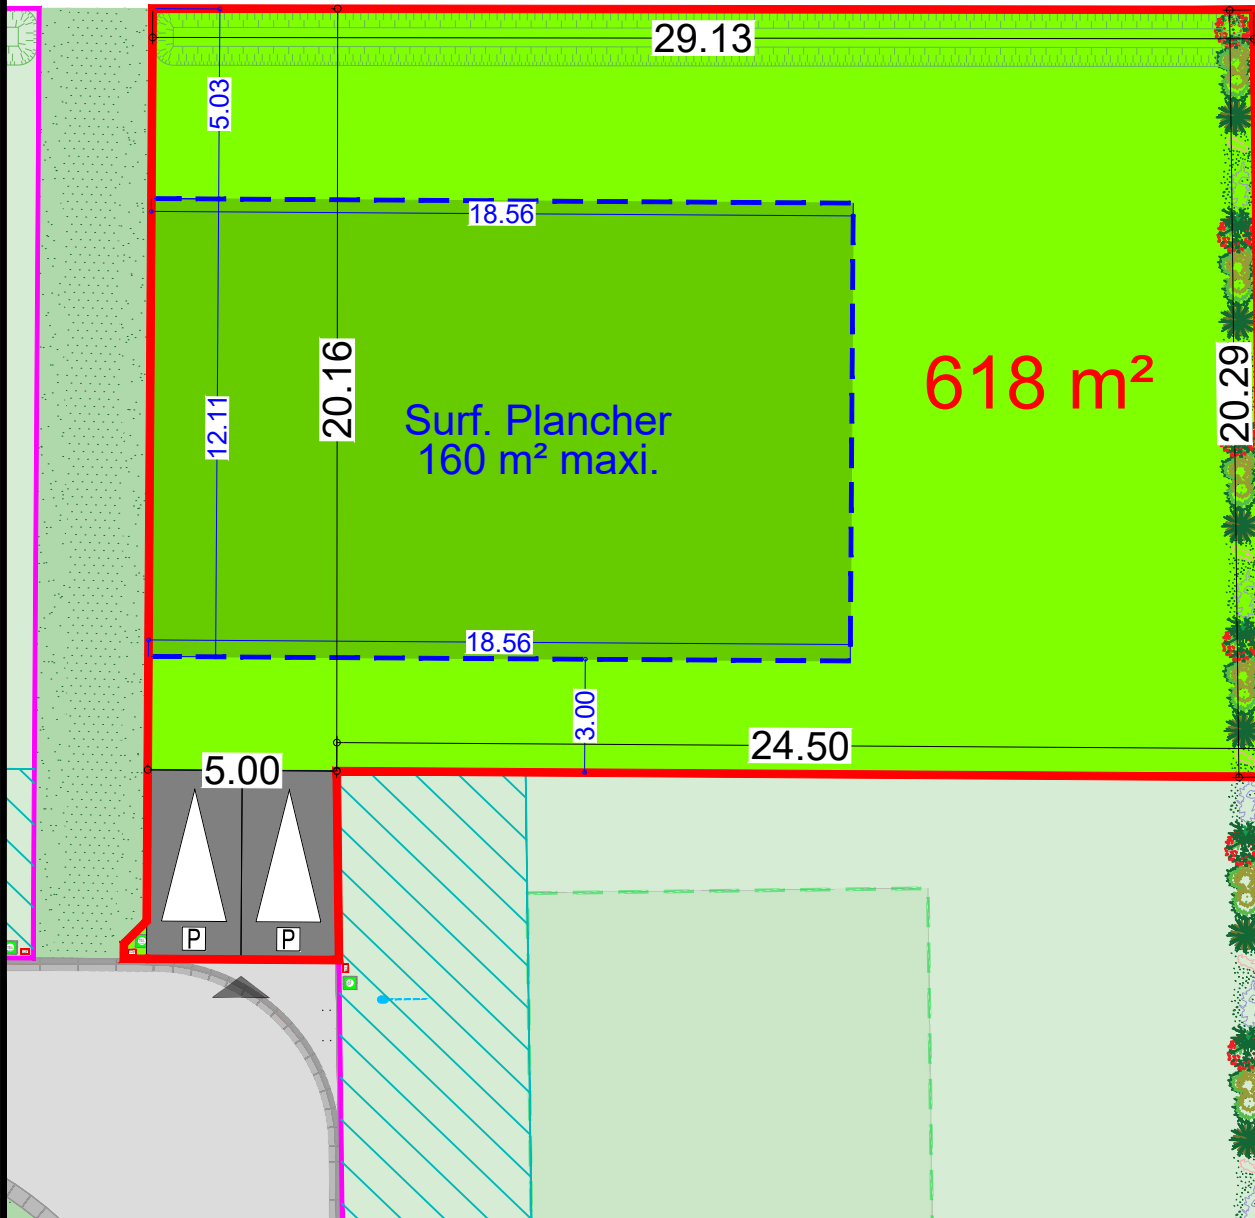

# ARNEKE

"Le Domaine de la Peene Becque"

Rue de l'ancienne brasserie

Plan de la parcelle

Ech. : 1/200 - A4

Scannez pour plus d'informations

LOT  
13

 Zone d'implantation de la construction

 Zone non constructible

 Accès à la parcelle

Document non contractuel En attente du bornage définitif