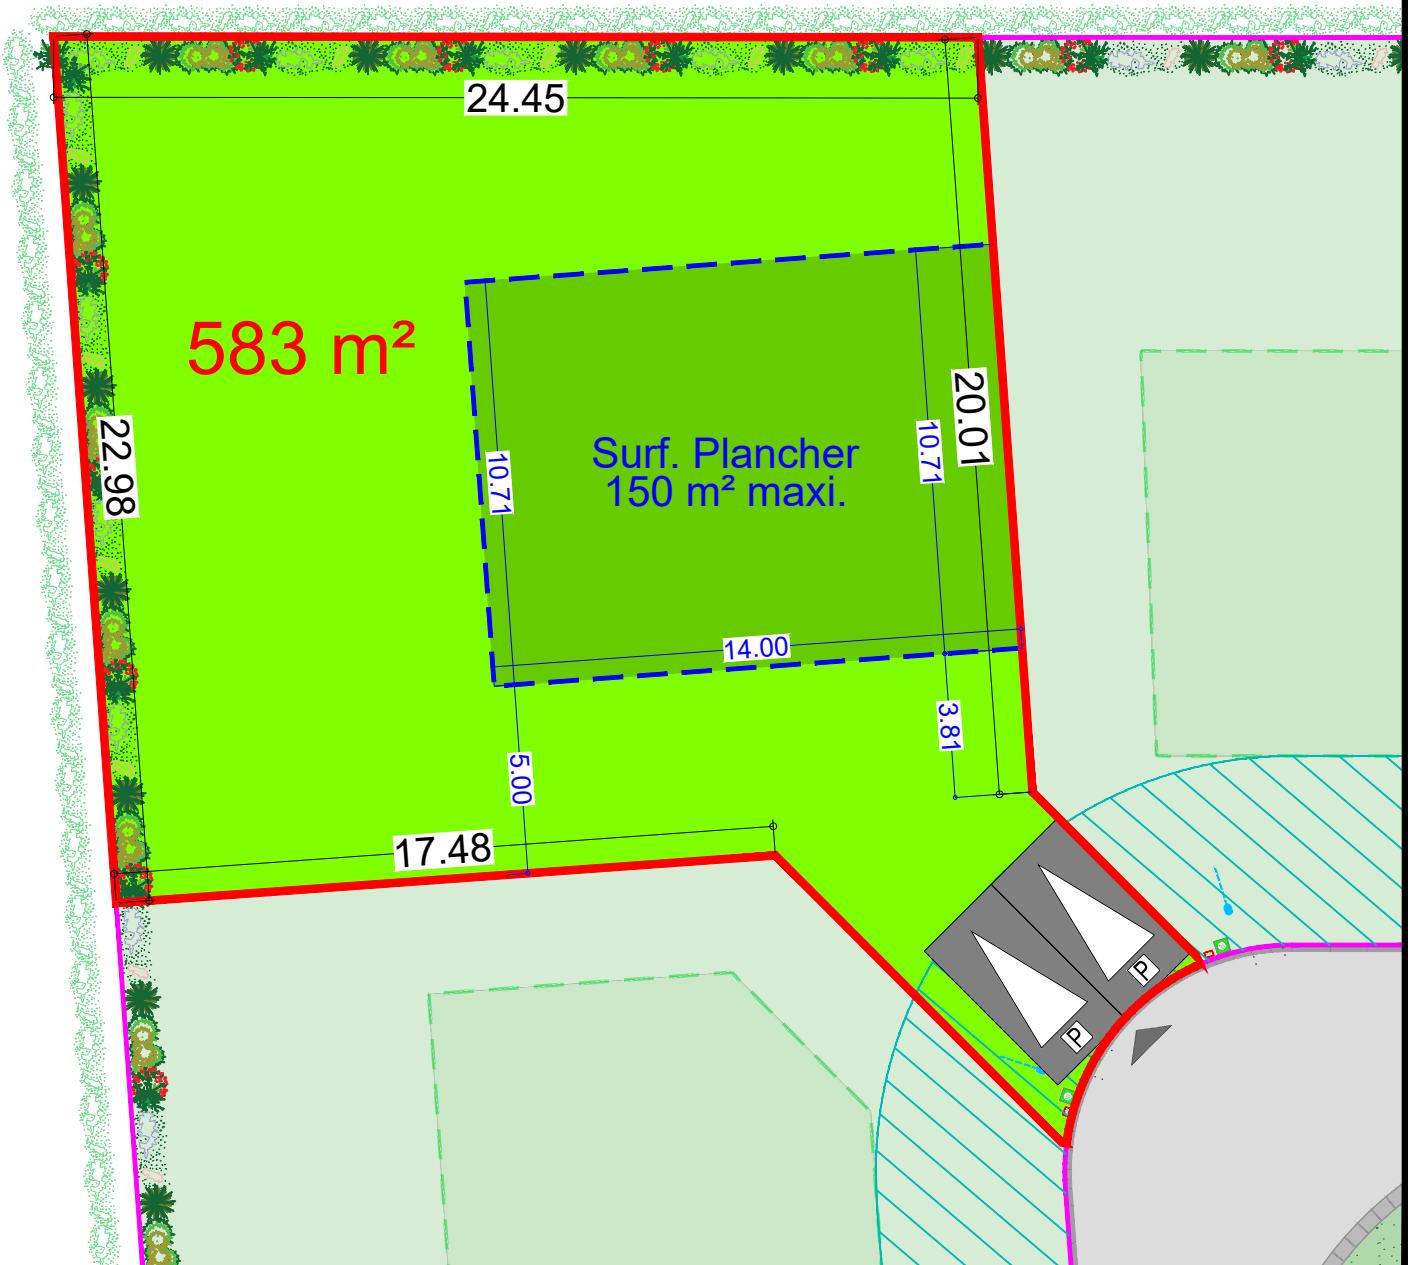

ARNEKE

"Le Domaine de la Peene Becque"

Rue de l'ancienne brasserie

Plan de la parcelle

Ech. : 1/200 - A4

Scannez pour plus d'informations

LOT
8

 Zone d'implantation de la construction

 Zone non constructible

 Accès à la parcelle

Document non contractuel En attente du bornage définitif