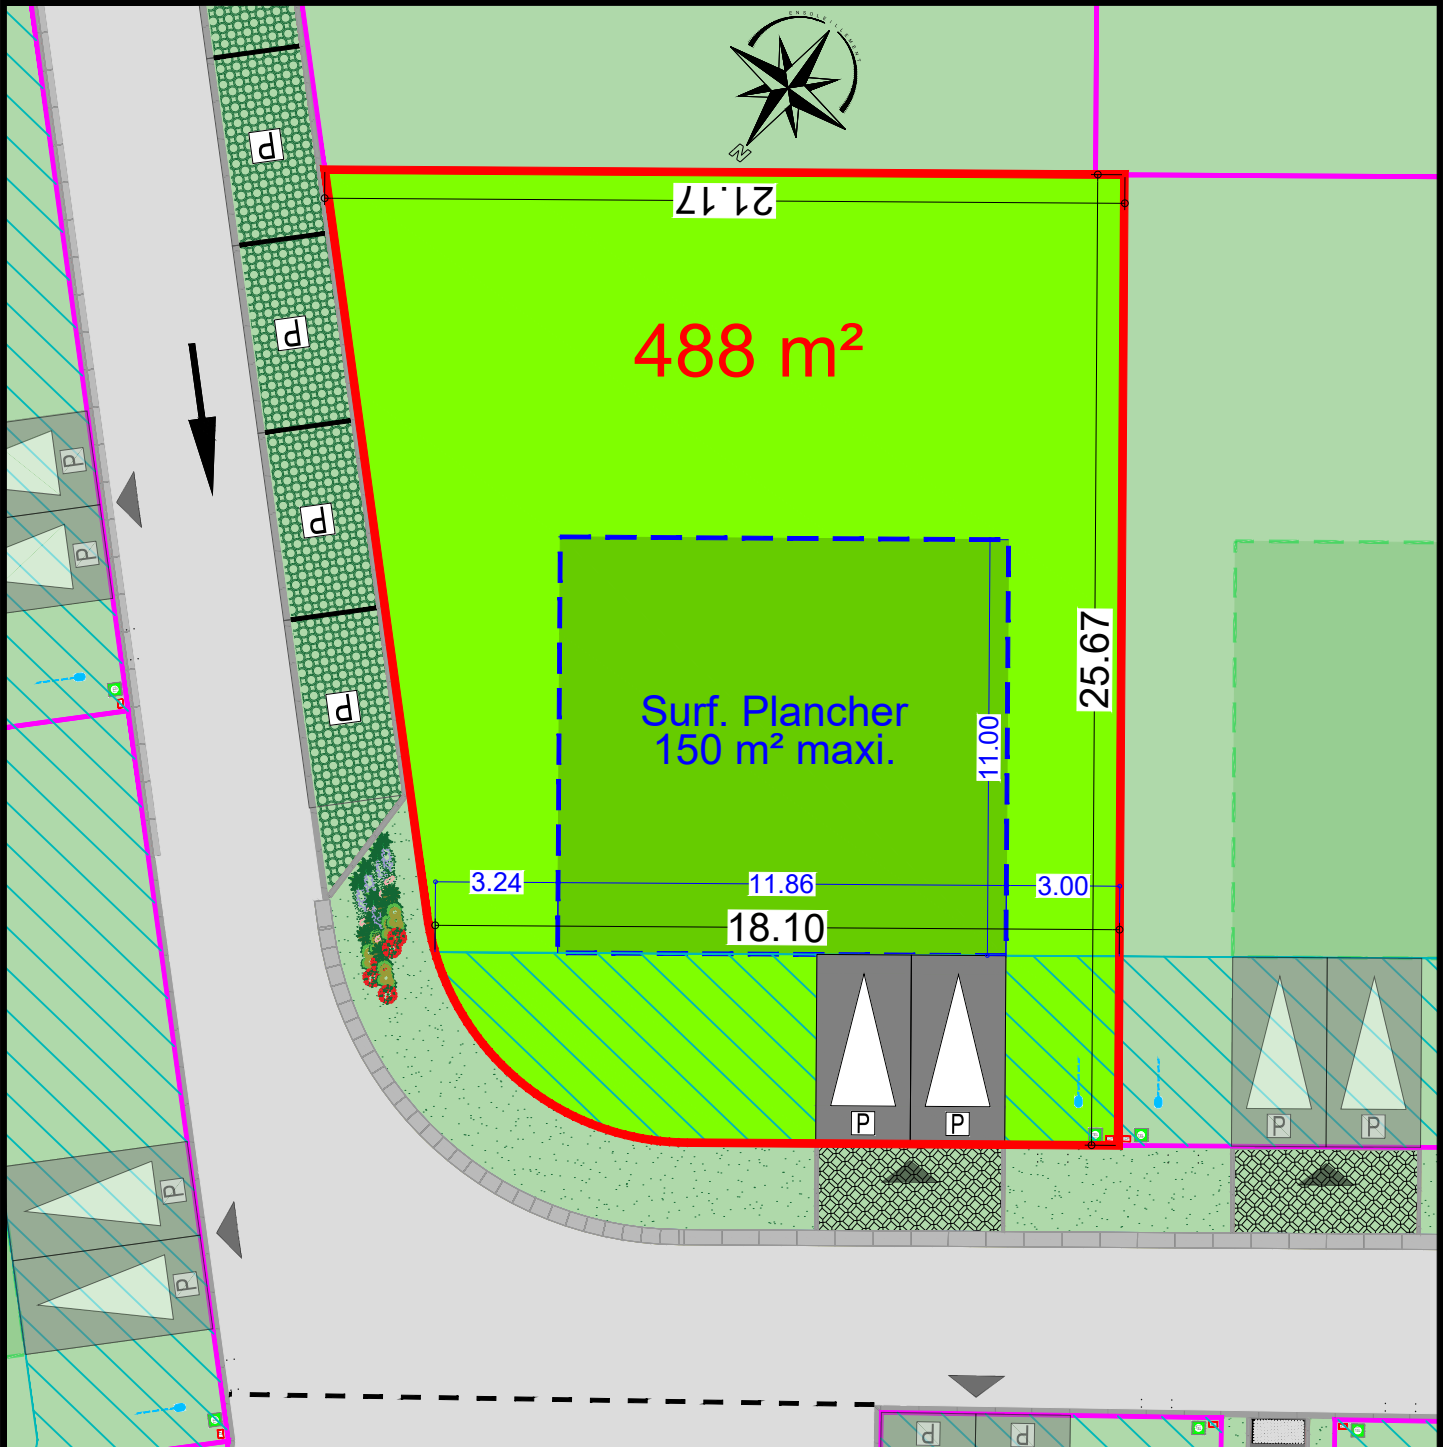

ARNEKE

"Le Domaine de la Peene Becque"

Rue de l'ancienne brasserie

Plan de la parcelle

Ech. : 1/200 - A4

Scannez pour plus d'informations

LOT
42

 Zone d'implantation de la construction

 Zone non constructible

 Accès à la parcelle