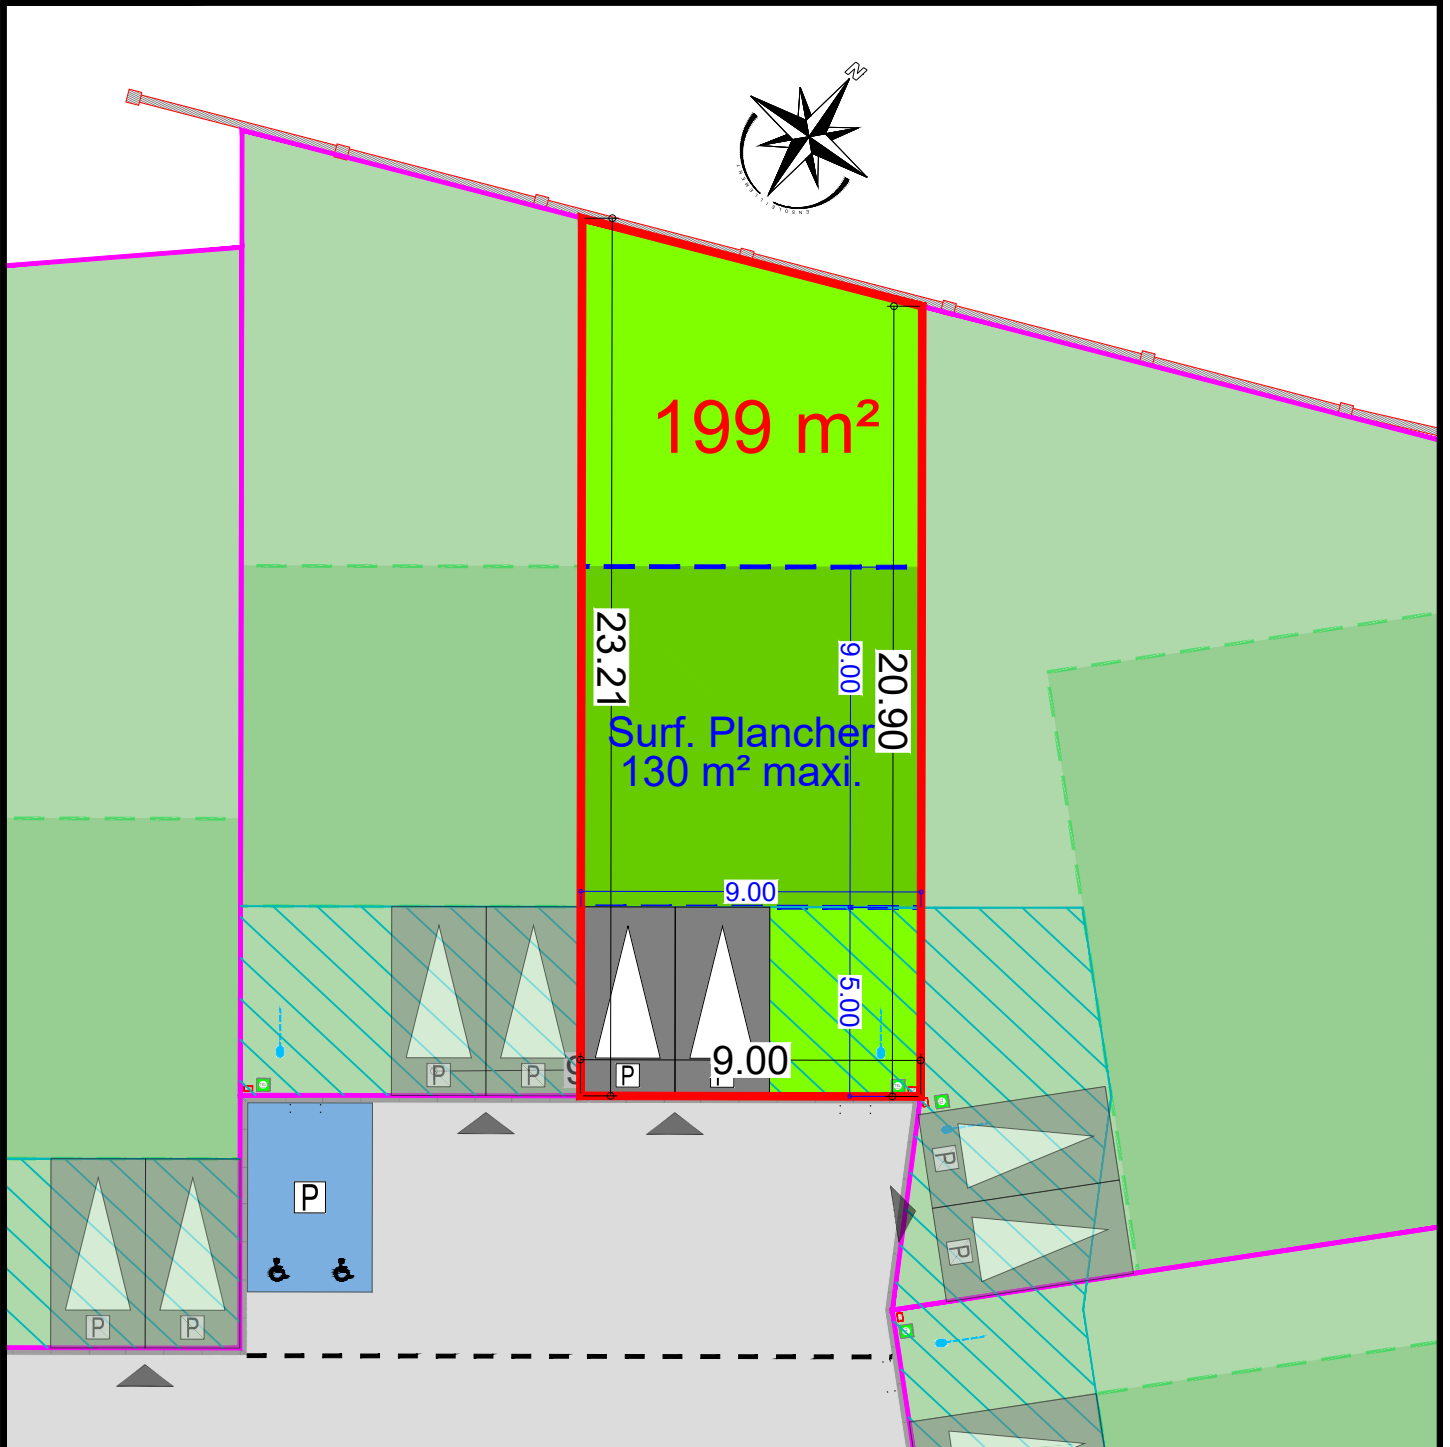

# ARNEKE

"Le Domaine de la Peene Becque"

Rue de l'ancienne brasserie

Plan de la parcelle

Ech. : 1/200 - A4

Scannez pour plus d'informations

# LOT 26

 Zone d'implantation de la construction

 Zone non constructible

 Accès à la parcelle