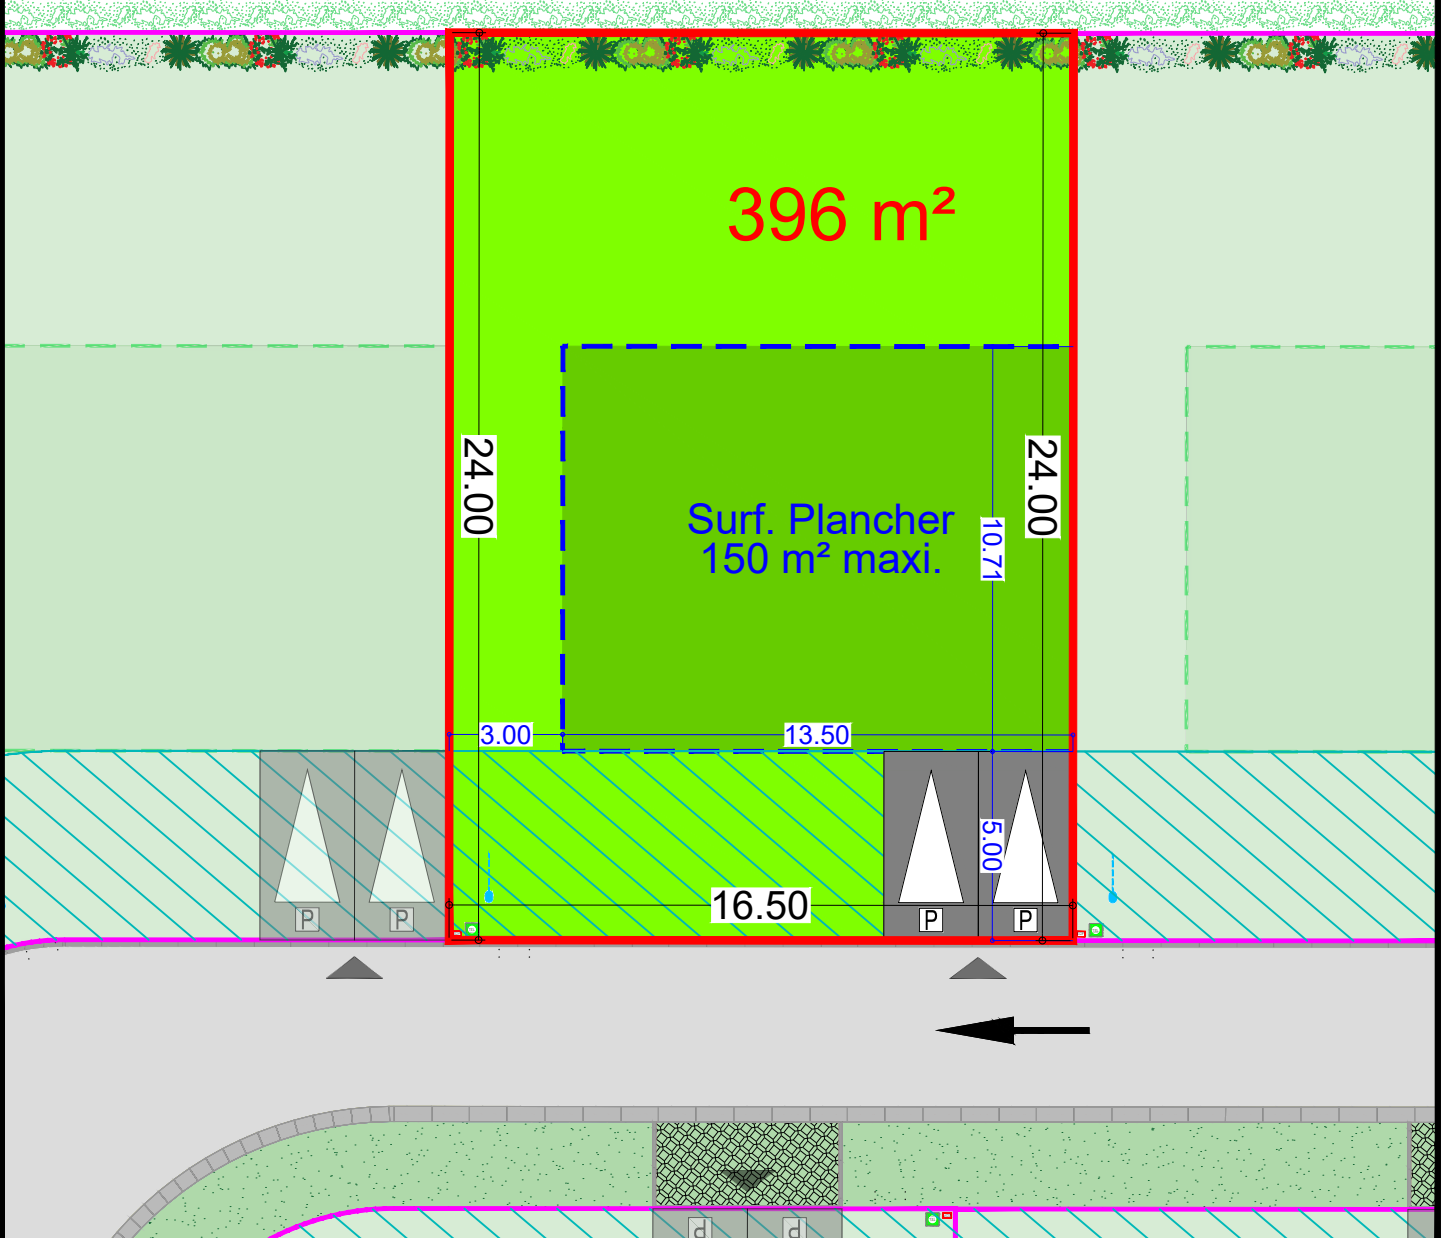

## "Le Domaine de la Peene Becque"

Rue de l'ancienne brasserie

Plan de la parcelle

Ech. : 1/200 - A4

Scannez pour plus d'informations

# LOT 6

- Zone d'implantation de la construction
- Zone non constructible
- Accès à la parcelle

Document non contractuel En attente du bornage définitif