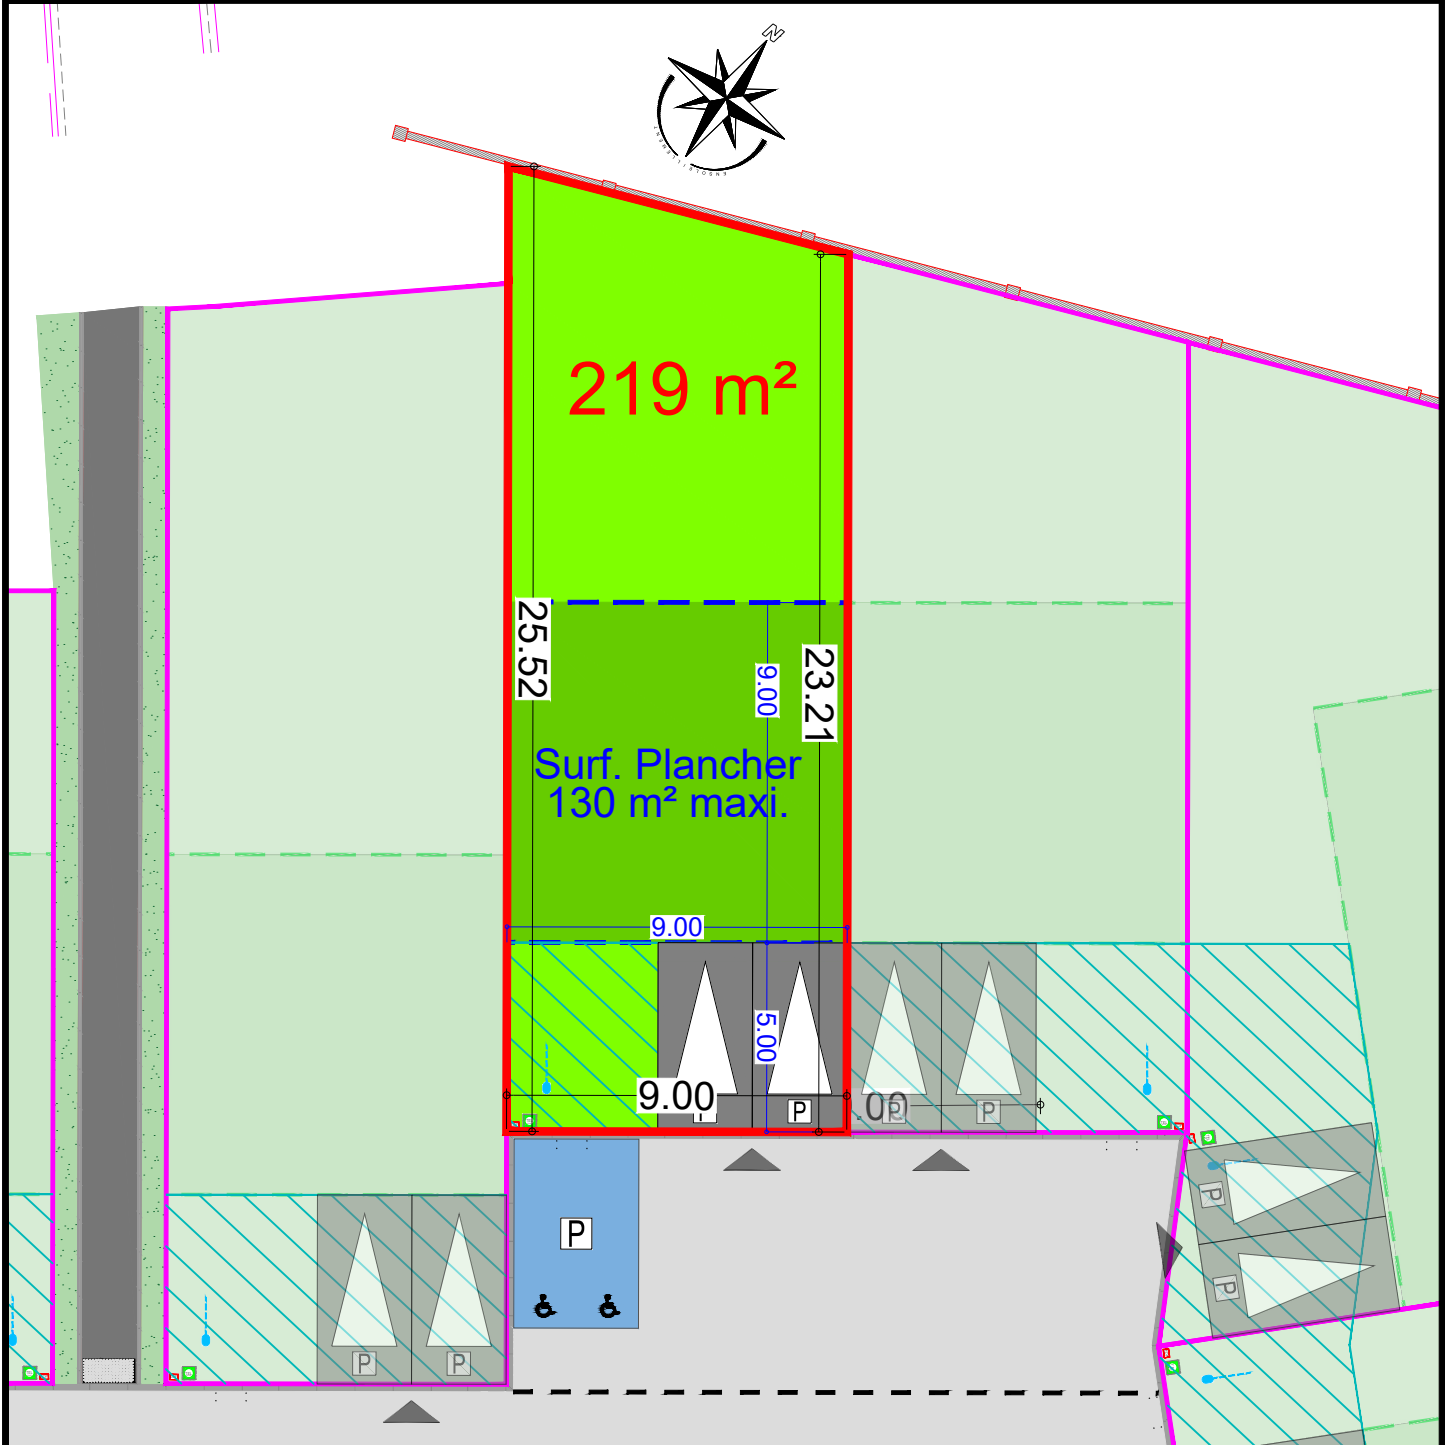

ARNEKE

"Le Domaine de la Peene Becque"

Rue de l'ancienne brasserie

Scannez pour plus d'informations

Plan de la parcelle
Ech. : 1/200 - A4

LOT 27

Zone d'implantation de la construction

Zone non constructible

Accès à la parcelle

Document non contractuel En attente du bornage définitif