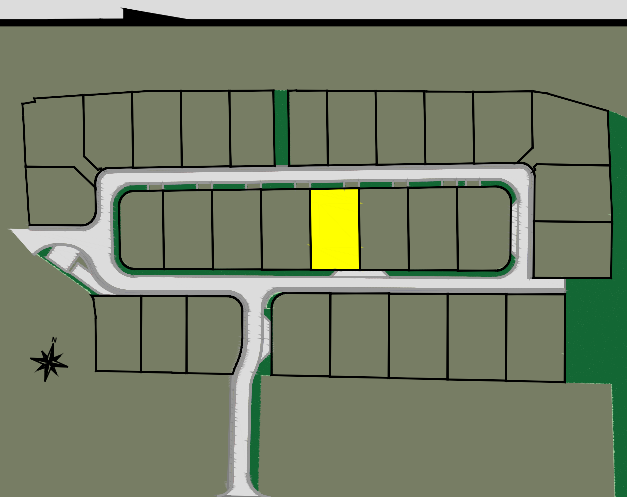

BOLLEZEELE

Lotissement "Le Domaine de Biesendriesch"
Rue de l'Eglise

Plan de la parcelle
Ech. : 1/200 - A4

Scannez pour plus
d'informations

LOT 27

- Zone d'implantation de la construction
- Zone non constructible
- Accès à la parcelle