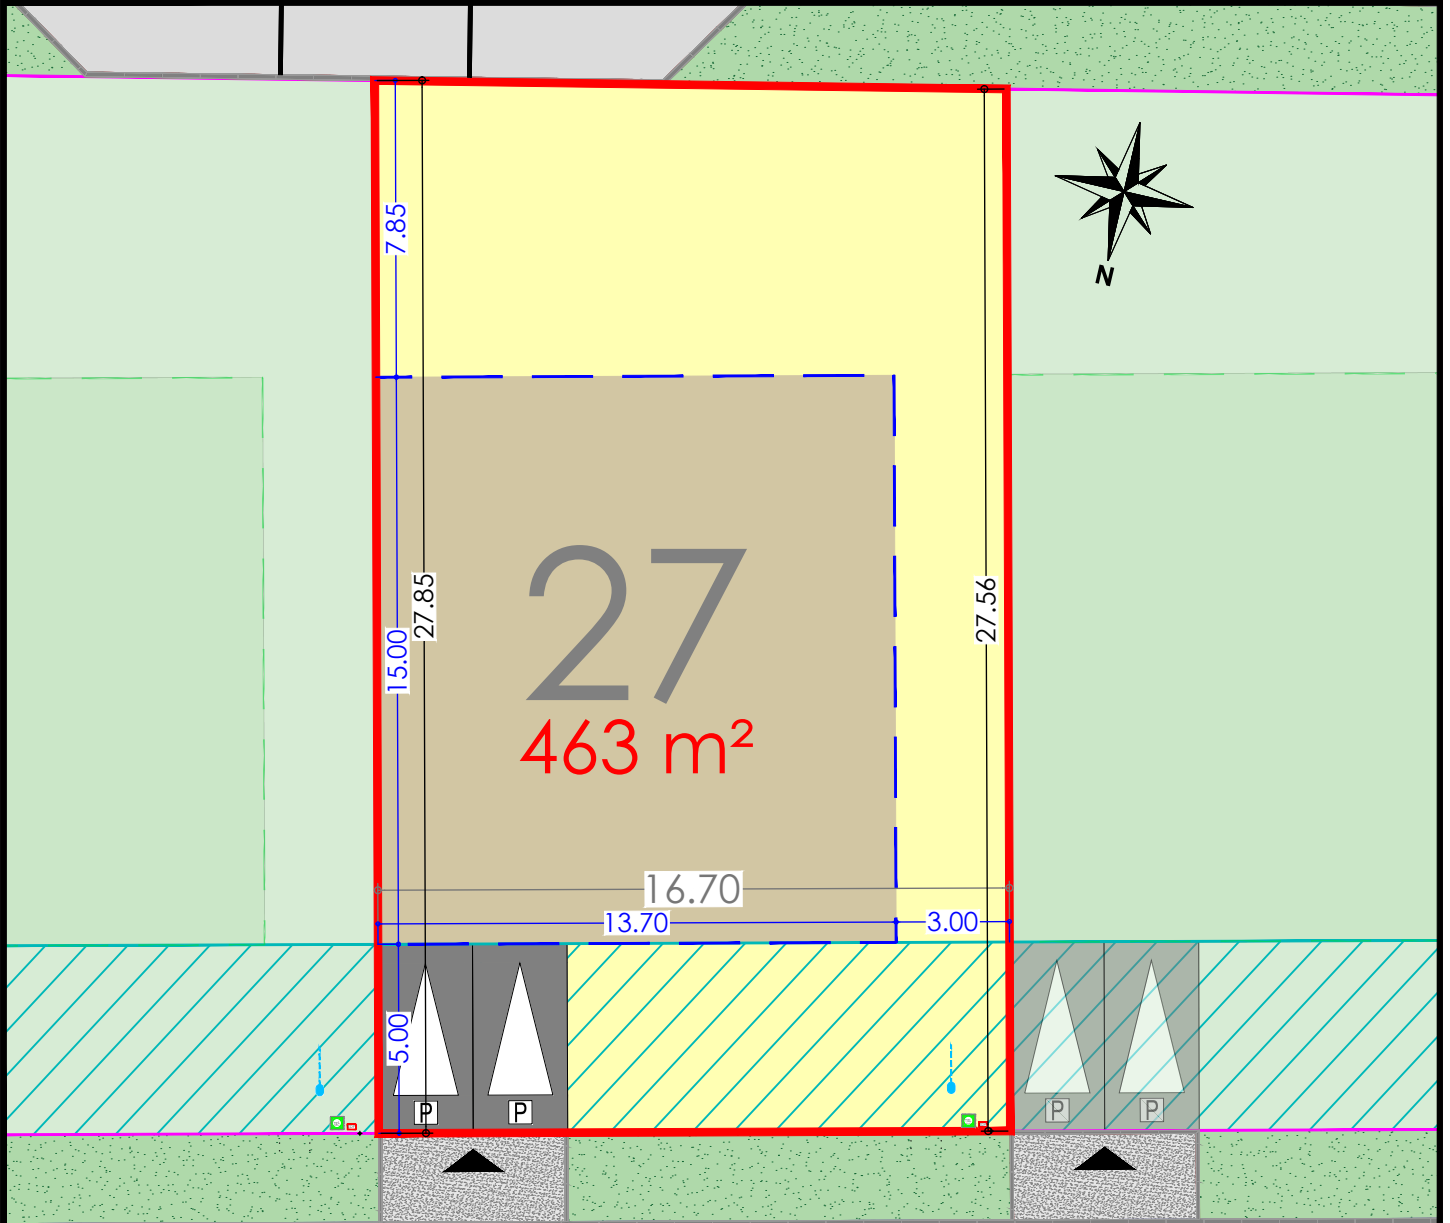

BOLLEZEELE

Lotissement "Le Domaine de Biesendriesch"
Rue de l'Eglise

Plan de la parcelle
Ech. : 1/200 - A4

Scannez pour plus
d'informations

LOT 27

- Zone d'implantation de la construction
- Zone non constructible
- Accès à la parcelle