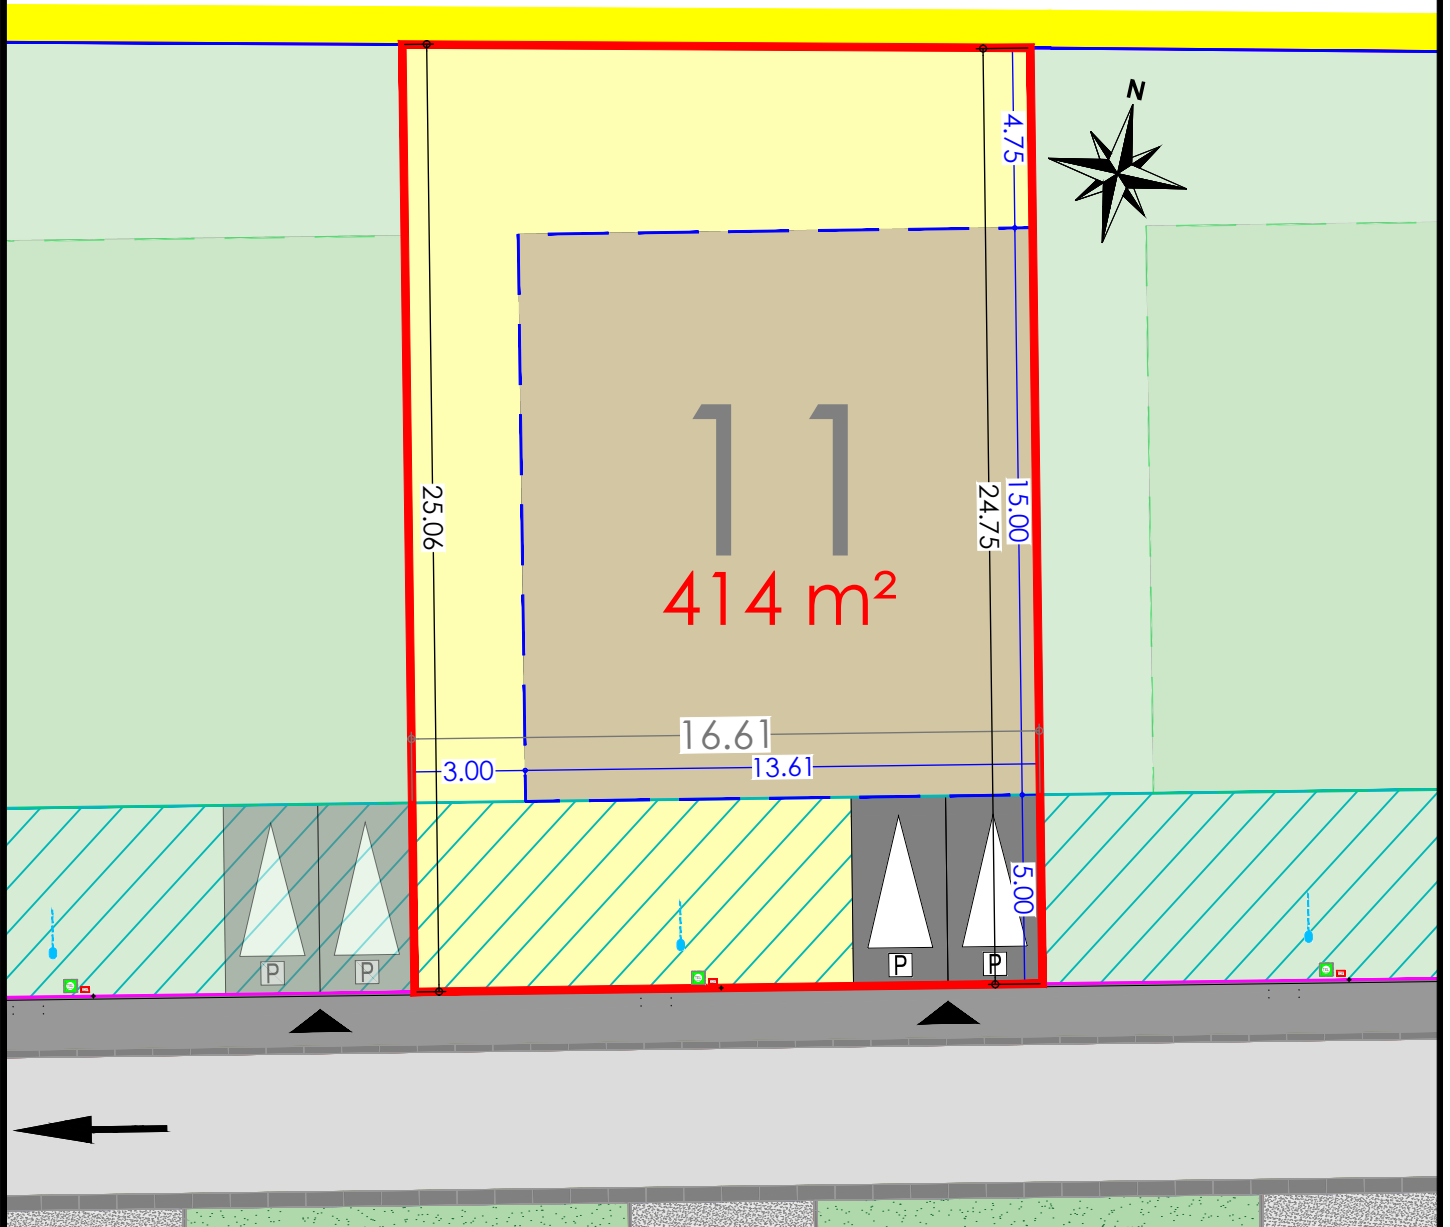

# BOLLEZEELE

Lotissement "Le Domaine de Biesendriesch"  
Rue de l'Eglise

Plan de la parcelle  
Ech. : 1/200 - A4

Scannez pour plus  
d'informations

# LOT 11

- Zone d'implantation de la construction
- Zone non constructible
- Accès à la parcelle