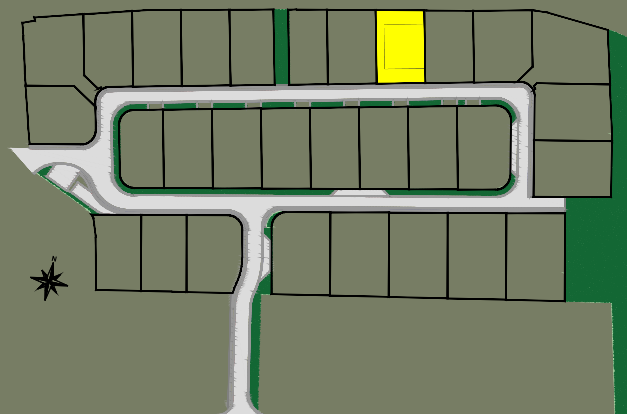

# BOLLEZEELE

Lotissement "Le Domaine de Biesendriesch"  
Rue de l'Eglise

Plan de la parcelle  
Ech. : 1/200 - A4

Scannez pour plus  
d'informations

# LOT 11

- Zone d'implantation de la construction
- Zone non constructible
- Accès à la parcelle