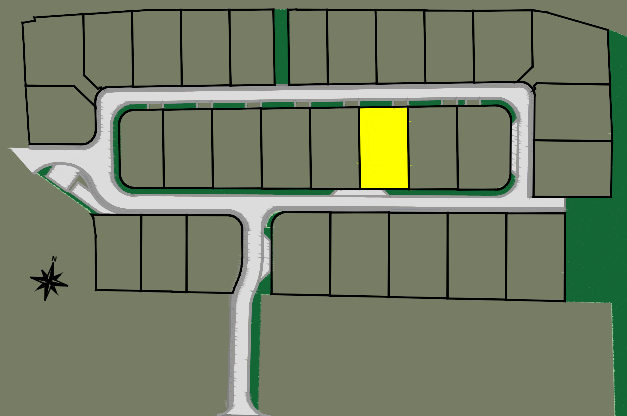

# BOLLEZEELE

Lotissement "Le Domaine de Biesendriesch"  
Rue de l'Eglise

Plan de la parcelle  
Ech. : 1/200 - A4

Scannez pour plus  
d'informations

# LOT 28

- Zone d'implantation de la construction
- Zone non constructible
- Accès à la parcelle