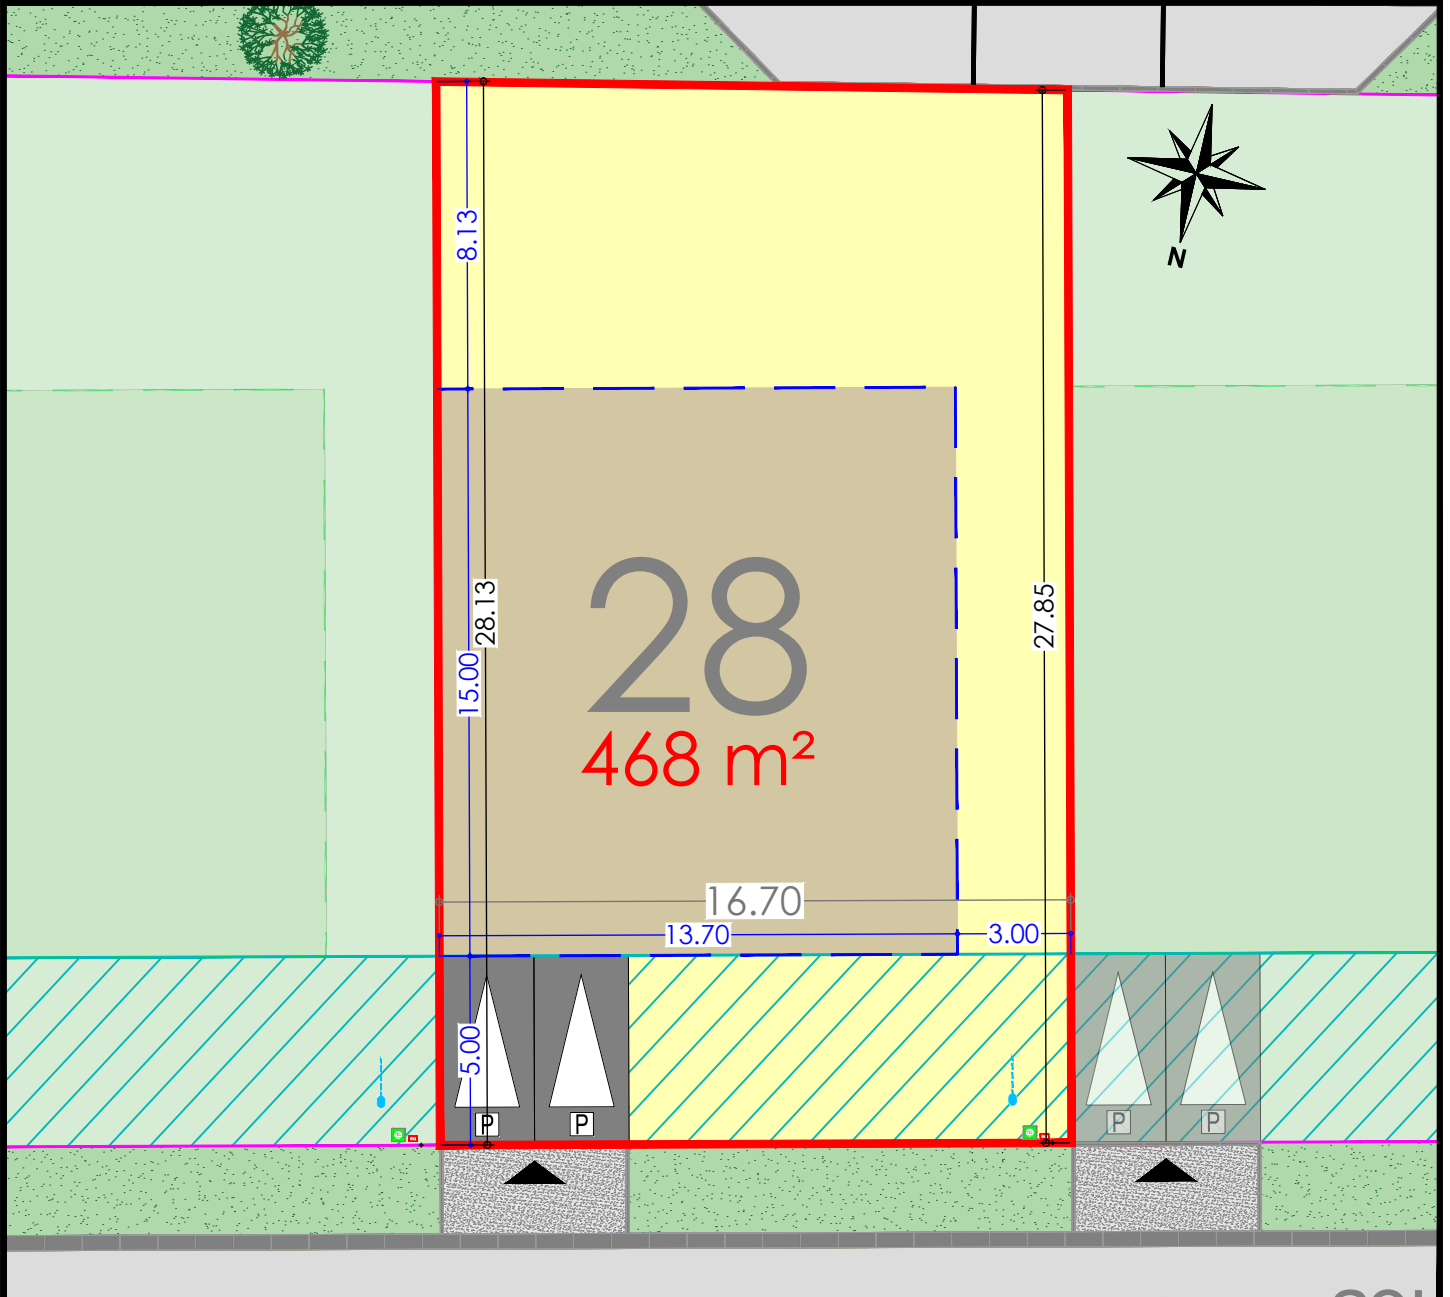

# BOLLEZEELE

Lotissement "Le Domaine de Biesendriesch"  
Rue de l'Eglise

Plan de la parcelle  
Ech. : 1/200 - A4

Scannez pour plus  
d'informations

# LOT 28

- Zone d'implantation de la construction
- Zone non constructible
- Accès à la parcelle