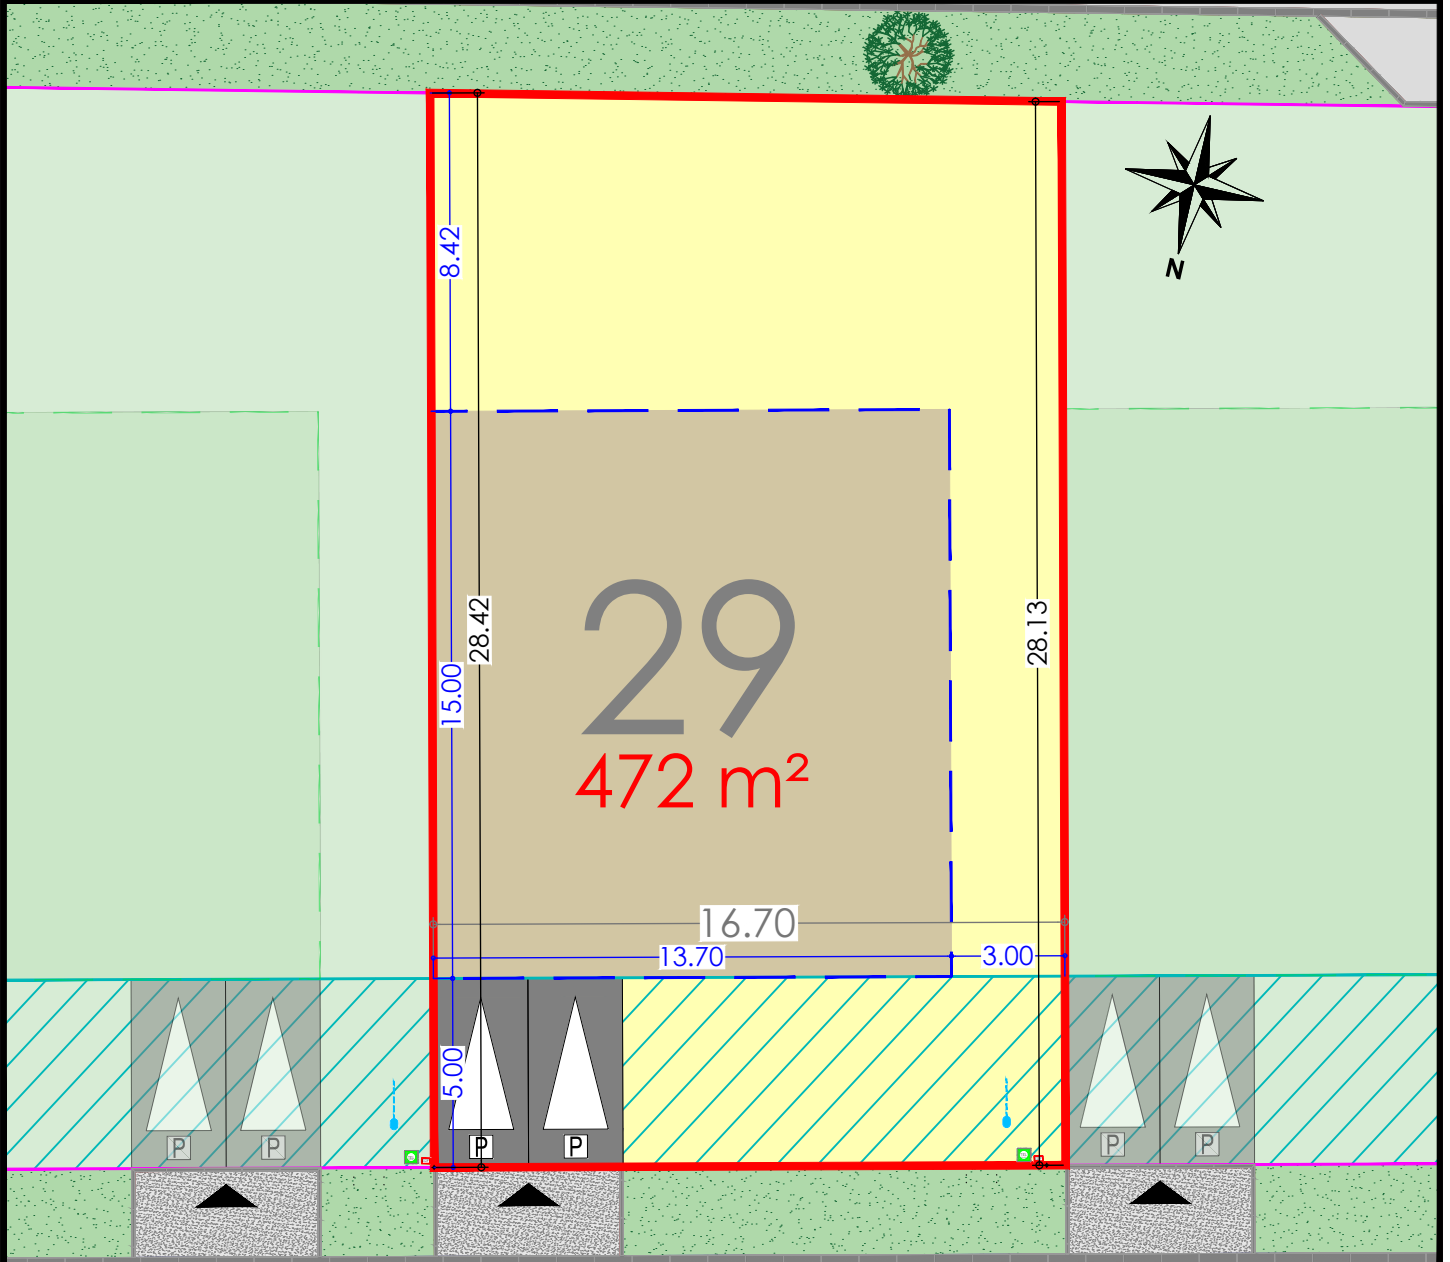

BOLLEZEELE

Lotissement "Le Domaine de Biesendriesch"
Rue de l'Eglise

Plan de la parcelle
Ech. : 1/200 - A4

Scannez pour plus
d'informations

LOT 29

- Zone d'implantation de la construction
- Zone non constructible
- Accès à la parcelle