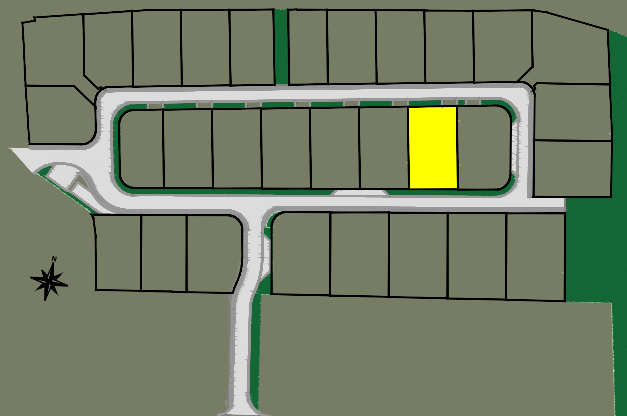

BOLLEZEELE

Lotissement "Le Domaine de Biesendriesch"
Rue de l'Eglise

Plan de la parcelle
Ech. : 1/200 - A4

Scannez pour plus
d'informations

LOT 29

- Zone d'implantation de la construction
- Zone non constructible
- Accès à la parcelle